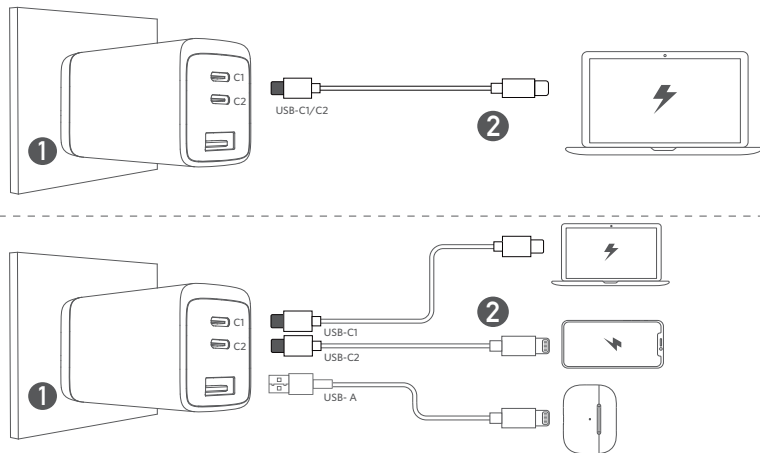

@anker_jp

@anker_jp

@anker_jp

Product Number: A2668 51005003526 V01

本製品の使用方法

すばやく安全に充電するために、付属のケーブル、お使いの機器の純正ケーブル、またはMFi認証などの認証を得ているケーブルをご使用ください。

▶ 03

製品の仕様

入力	100-240V~1.8A 50-60Hz
出力	<p>1 ポート利用時: USB-C1 (上部), USB-C2 (下部) USB-C1/USB-C2: 5V = 3A / 9V = 3A / 15V = 3A / 20V = 3.25A (最大65W) USB-A: 4.5V = 5A / 5V = 4.5A / 5V = 3A / 9V = 2A / 12V = 1.5A (最大22.5W)</p> <p>2 ポート利用時: USB-C1+USB-C2 : 合計最大65W USB-C1+USB-A : 合計最大65W USB-C2+USB-A : 合計最大24W</p> <p>3 ポート利用時: USB-C1+USB-C2+USB-A : 合計最大65W</p> <p>合計出力: 最大65W</p>
平均変換効率	84.12%