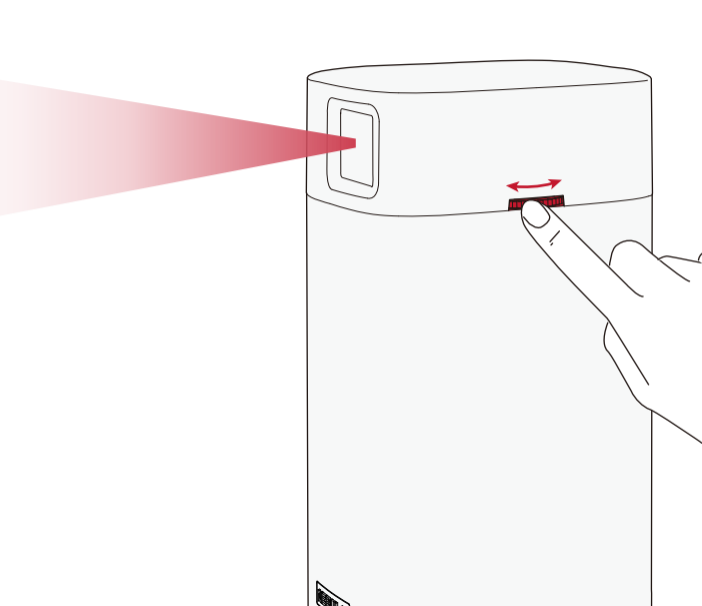

NEBULA
by Anker

クイック スタートガイド

Nebula Apollo

タッチパネル上で上下左右にスライドして操作します。
タップしてメニューを選択します。

- 音量のアップ/ダウン
- 前のメニューに戻ります
- ホームメニューにアクセスします
- マウスキーモードを開始/終了します
- Bluetoothのオン/オフ
- 電源のオン/オフ

NEBULA

For FAQs and more information, please visit:
www.ankerjapan.com
support@anker.com (日本)
+81 03 4455 7823 (日本) 月-金 9:00-17:00