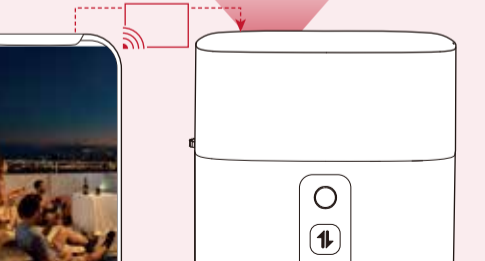

OK 選択または入力を確定します / 再生を一時停止もしくは再開します

🖱️ マウスキーモードを開始 / 終了します

① 電源のオン / オフ

🔄 ナビゲーションボタン

🏠 戻るボタン

☰ 再生中にその他のオプションを利用します

-/+ 音量のアップ / ダウン

専用のNebulaアプリ「Nebula Connect」をダウンロードして本製品を操作することができます。

1

🔍 Nebula Connect

2

🔍 Nebula Connect

お使いのスマートフォンよりNebula Apolloを通して、映像やゲーム、音楽を投影・再生することが可能です。

Nebula Apolloとお使いのスマートフォンが同一のワイヤレスネットワークに接続されていることを確認してください。

1

2