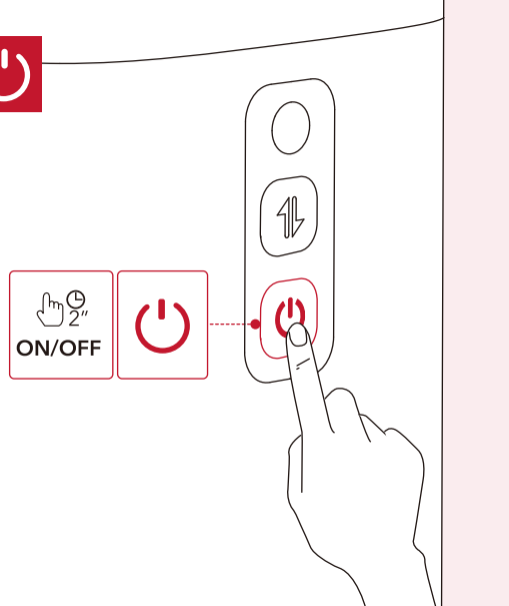

NEBULA
by Anker

クイック スタートガイド

Nebula Apollo

タッチパネル上で上下左右にスライドして操作します。
タップしてメニューを選択します。

- 音量のアップ/ダウン
- 前のメニューに戻ります
- ホームメニューにアクセスします
- マウスキーモードを開始/終了します
- Bluetoothのオン/オフ
- 電源のオン/オフ

NEBULA

For FAQs and more information, please visit:
www.ankerjapan.com
support@anker.com (日本)
+81 03 4455 7823 (日本) 月-金 9:00-17:00

OK 選択または入力を確定します / 再生を一時停止もしくは再開します

🖱️ マウスキーモードを開始 / 終了します

① 電源のオン / オフ

🔄 ナビゲーションボタン

🏠 戻るボタン

☰ 再生中にその他のオプションを利用します

-/+ 音量のアップ / ダウン

専用のNebulaアプリ「Nebula Connect」をダウンロードして本製品を操作することができます。