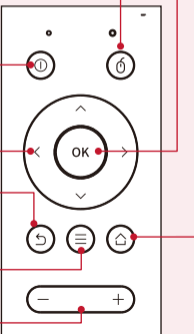

OK 選択または入力を確定します / 再生を一時停止もしくは再開します

🖱️ マウスキーモードを開始 / 終了します

① 電源のオン / オフ

🔄 ナビゲーションボタン

🏠 戻るボタン

☰ 再生中にその他のオプションを利用します

-/+ 音量のアップ / ダウン

専用のNebulaアプリ「Nebula Connect」をダウンロードして本製品を操作することができます。