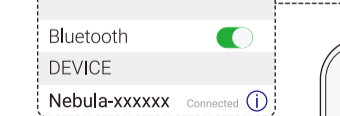

OK 選択または入力を確定します / 再生を一時停止もしくは再開します

🖱️ マウスキーモードを開始 / 終了します

① 電源のオン / オフ

🔄 ナビゲーションボタン

🏠 戻るボタン

☰ 再生中にその他のオプションを利用します

-/+ 音量のアップ / ダウン

専用のNebulaアプリ「Nebula Connect」をダウンロードして本製品を操作することができます。

1

🔍 Nebula Connect

2

🔍 Nebula Connect

お使いのスマートフォンよりNebula Apolloを通して、映像やゲーム、音楽を投影・再生することが可能です。

Nebula Apolloとお使いのスマートフォンが同一のワイヤレスネットワークに接続されていることを確認してください。

1

2