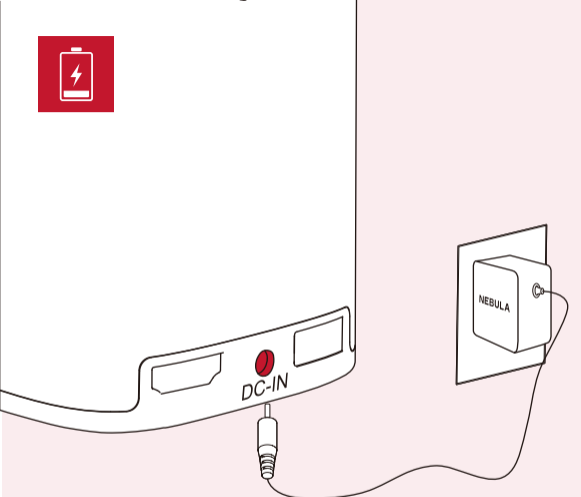

NEBULA
by Anker

クイック スタートガイド

Nebula Apollo

タッチパネル上で上下左右にスライドして操作します。
タップしてメニューを選択します。

- 音量のアップ/ダウン
- 前のメニューに戻ります
- ホームメニューにアクセスします
- マウスキーモードを開始/終了します
- Bluetoothのオン/オフ
- 電源のオン/オフ

NEBULA

For FAQs and more information, please visit:
www.ankerjapan.com
support@anker.com (日本)
+81 03 4455 7823 (日本) 月-金 9:00-17:00

OK 選択または入力を確定します / 再生を一時停止もしくは再開します

🖱️ マウスキーモードを開始 / 終了します

① 電源のオン / オフ

🔄 ナビゲーションボタン

🏠 戻るボタン

☰ 再生中にその他のオプションを利用します

-/+ 音量のアップ / ダウン

専用のNebulaアプリ「Nebula Connect」をダウンロードして本製品を操作することができます。

1

🔍 Nebula Connect

2

🔍 Nebula Connect

お使いのスマートフォンよりNebula Apolloを通して、映像やゲーム、音楽を投影・再生することが可能です。

Nebula Apolloとお使いのスマートフォンが同一のワイヤレスネットワークに接続されていることを確認してください。

1

2