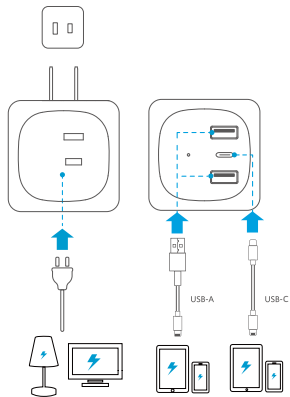

ANKER
Charge Fast, Live More

Anker **321** Outlet Extender

概要

本製品の使用方法

For FAQs and more information, please visit:
anker.com/support

@anker_jp

@Anker Japan

@Anker_JP

製品の仕様

AC定格電圧・電流	100V-125V~, 50-60Hz, 10A, 1000W
合計出力	1000W
1ポート使用時:	
USB-A1 / USB-A2 出力	5V ⇄ 2.4A (最大12W)
USB-C 出力	5V ⇄ 3A / 9V ⇄ 2.22A (最大20W)
2ポート同時使用時:	
USB-A1 + USB-A2 出力	合計最大15W
USB-C + USB-A1 / USB-A2 出力	合計最大15W
3ポート同時使用時:	
USB-C + USB-A1 + USB-A2 出力	合計最大15W
サイズ	56 × 56 × 56 mm