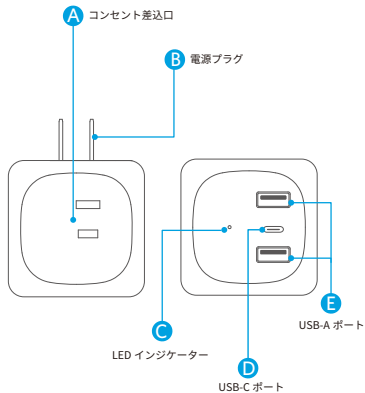

ANKER
Charge Fast, Live More

Anker **321** Outlet Extender

概要

本製品の使用方法

For FAQs and more information, please visit:
anker.com/support

@anker_jp

@Anker Japan

@Anker_JP

製品の仕様

AC定格電圧・電流	100V-125V~, 50-60Hz, 10A, 1000W
合計出力	1000W
1ポート使用時:	
USB-A1 / USB-A2 出力	5V ⇄ 2.4A (最大12W)
USB-C 出力	5V ⇄ 3A / 9V ⇄ 2.22A (最大20W)
2ポート同時使用時:	
USB-A1 + USB-A2 出力	合計最大15W
USB-C + USB-A1 / USB-A2 出力	合計最大15W
3ポート同時使用時:	
USB-C + USB-A1 + USB-A2 出力	合計最大15W
サイズ	56 × 56 × 56 mm