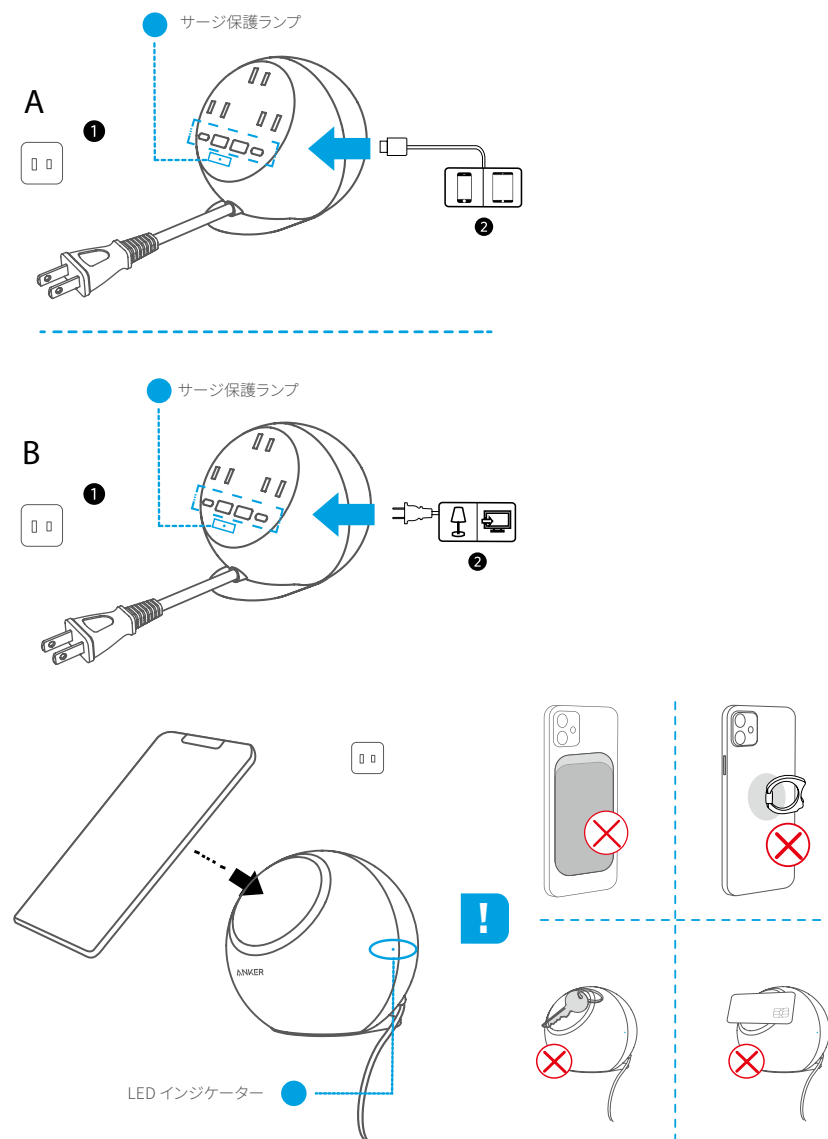

Anker MagGo Magnetic Charging Station (8-in-1, 67W) 取扱説明書

本製品の使用方法

LED インジケータ

LED インジケータ	状態
青色で点灯	充電中もしくは満充電
青色に点滅	金属製の物体または異物を検出

製品の仕様

AC 定格電圧・電流	100-125V~, 50-60Hz, 11A
合計出力	最大 1000W
USB 合計最大 47W (最大 15W 出力のワイヤレス充電同時使用時)	
USB 合計最大 67W (ワイヤレス充電不使用時)	
1 ポート使用時	USB-A1 / USB-A2 出力: 5V ≒ 2.4A (最大 12W) USB-C1 / USB-C2 出力: 5V ≒ 3A / 9V ≒ 3A / 15V ≒ 3A / 20V ≒ 3.35A (各ポート最大 67W)
2 ポート使用時	USB-C1 / USB-C2 + USB-A1 / USB-A2 出力: 最大 45W + 最大 12W USB-C1 + USB-C2 出力: 最大 20W + 最大 45W / 最大 45W + 最大 20W または最大 30W + 最大 30W USB-A1 + USB-A2 出力: 合計最大 12W
3 ポート使用時	USB-C1 + USB-C2 + USB-A1 / USB-A2 出力: 最大 30W + 最大 20W + 最大 12W または最大 20W + 最大 30W + 最大 12W USB-C1 / USB-C2 + USB-A1 + USB-A2 出力: 最大 45W + 最大 12W (USB-A1、USB-A2 は合計最大 12W)
4 ポート使用時	USB-C1 + USB-C2 + USB-A1 + USB-A2 出力: 最大 30W + 最大 20W + 最大 12W または最大 20W + 最大 30W + 最大 12W (USB-A1、USB-A2 は合計最大 12W)