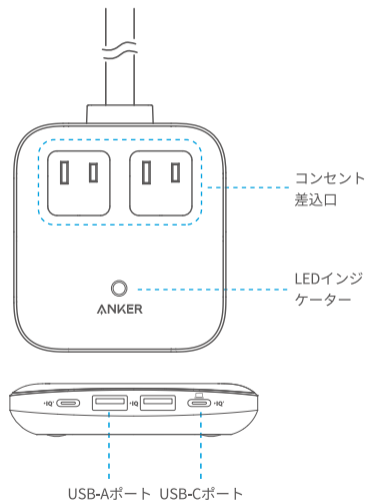

ANKER

Live Charged.

外観

本製品の使用方法

Anker Nano
Charging Station (6-in-1, 67W)

USER MANUAL

For FAQs and more information, please visit:
anker.com/support

@anker_jp

@Anker Japan

@Anker_JP

製品の仕様

AC定格電圧・電流	100-125V~ 50/60Hz 11A
合計出力	最大1,000W
1ポート使用時:	
USB-A 1 / A 2 出力	5V \equiv 2.4A (各ポート最大12W)
USB-C 1 / C 2 出力	5V \equiv 3A / 9V \equiv 3A / 15V \equiv 3A / 20V \equiv 3.35A (最大67W)
2ポート同時使用時:	
USB-C 1 / C 2 + USB-A 1 / A 2 出力	最大45W + 最大12W
USB-C 1 + USB-C 2 出力	最大20W + 最大45W
USB-A 1 + USB-A 2 出力	最大15W (2ポート合計)
3ポート同時使用時:	
USB-C 1 + USB-C 2 + USB-A 1 / A 2 出力	最大20W + 最大30W + 最大12W
USB-C 1 / C 2 + USB-A 1 + USB-A 2 出力	最大45W + 最大15W (USB-A 1 と USB-A 2 は2ポート合計)
4ポート同時使用時:	
USB-C 1 + USB-C 2 + USB-A 1 + USB-A 2 出力	最大20W + 最大30W + 最大15W (USB-A 1 と USB-A 2 は2ポート合計)
サイズ	約 100 × 93 × 19 mm
ケーブルの長さ	約 1.5 m