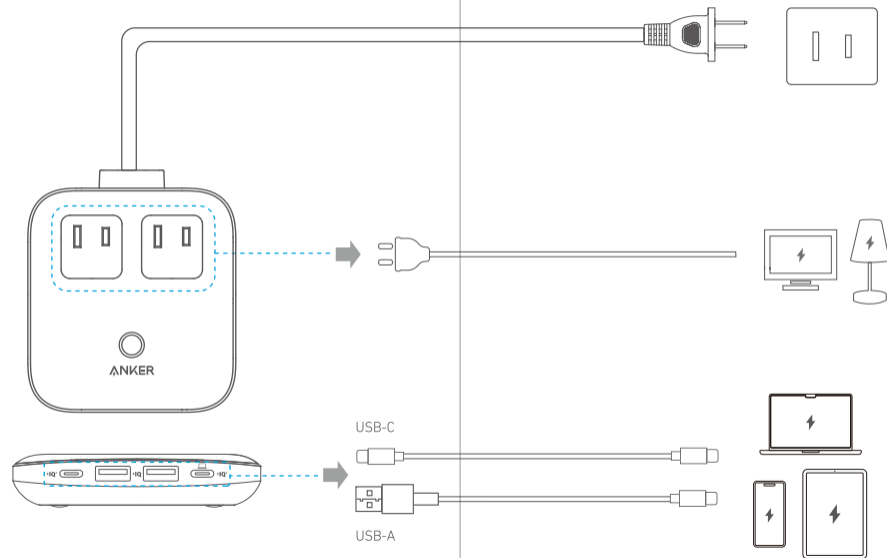

ANKER

Live Charged.

外観

本製品の使用方法

Anker Nano
Charging Station (6-in-1, 67W)

USER MANUAL

For FAQs and more information, please visit:
anker.com/support

@anker_jp

@Anker Japan

@Anker_JP

製品の仕様

AC定格電圧・電流	100-125V~ 50/60Hz 11A
合計出力	最大1,000W
1ポート使用時:	
USB-A 1 / A 2 出力	5V \equiv 2.4A (各ポート最大12W)
USB-C 1 / C 2 出力	5V \equiv 3A / 9V \equiv 3A / 15V \equiv 3A / 20V \equiv 3.35A (最大67W)
2ポート同時使用時:	
USB-C 1 / C 2 + USB-A 1 / A 2 出力	最大45W + 最大12W
USB-C 1 + USB-C 2 出力	最大20W + 最大45W
USB-A 1 + USB-A 2 出力	最大15W (2ポート合計)
3ポート同時使用時:	
USB-C 1 + USB-C 2 + USB-A 1 / A 2 出力	最大20W + 最大30W + 最大12W
USB-C 1 / C 2 + USB-A 1 + USB-A 2 出力	最大45W + 最大15W (USB-A 1 と USB-A 2 は2ポート合計)
4ポート同時使用時:	
USB-C 1 + USB-C 2 + USB-A 1 + USB-A 2 出力	最大20W + 最大30W + 最大15W (USB-A 1 と USB-A 2 は2ポート合計)
サイズ	約 100 × 93 × 19 mm
ケーブルの長さ	約 1.5 m