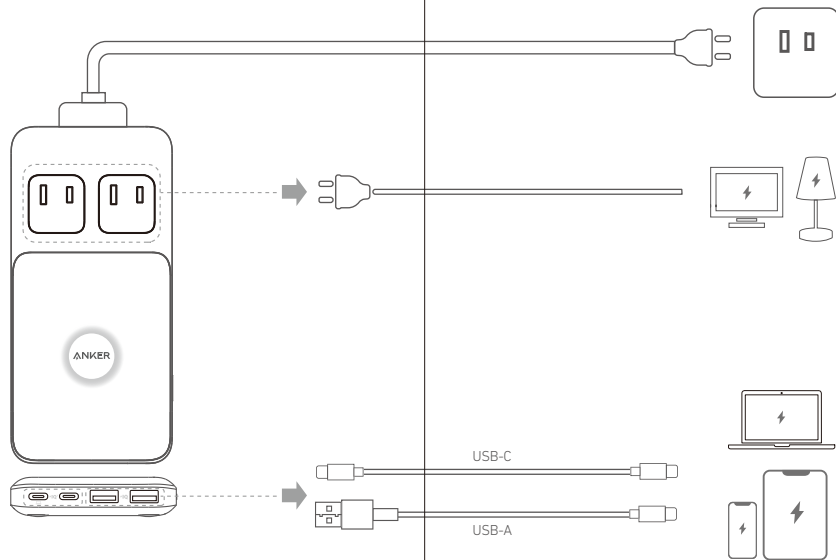

ANKER

SERIES **7**

ANKER 727 Charging Station
(GaNPrime 100W)

取扱説明書

概要

本製品の使用方法

- 本製品をコンセントに接続すると、LEDライトが白く光ります。
- 各USBポートの出力が90W~100Wに達すると、LEDライトは青く光ります。

For FAQs and more information, please visit:
anker.com/support

@anker_jp

@Anker Japan

@Anker_JP

製品の仕様

| | | |
|-----------------------|---|---|
| AC定格電圧・電流 | 100V-125V~ 50-60Hz 10A | |
| AC定格電力 | 1000W | |
| USB-A出力 | 合計5V=3A (各ポート最大2.4A) | |
| USB-C1 / USB-C2出力 | 5V=3A / 9V=3A / 15V=3A / 20V=5A (各ポート最大100W) | |
| USB-C1+USB-C2出力 | USB-C1: 5V=3A / 9V=3A / 15V=3A / 20V=3.25A (最大65W) | USB-C2: 5V=3A / 9V=3A / 15V=2A / 20V=1.5A (最大30W) |
| USB-C1+USB-A出力 | USB-C1: 5V=3A / 9V=3A / 15V=3A / 20V=2.25A (最大45W) | USB-A: 合計5V=3A (各ポート最大2.4A) |
| USB-C2+USB-A出力 | USB-C2: 5V=3A / 9V=3A / 15V=2A / 20V=1.5A (最大30W) | USB-A: 合計5V=3A (各ポート最大2.4A) |
| USB-C1+USB-C2+USB-A出力 | USB-C1: 5V=3A / 9V=3A / 15V=3A / 20V=2.25A (最大45W) USB-A: 合計5V=3A (各ポート最大2.4A) | USB-C2: 5V=3A / 9V=3A / 15V=2A / 20V=1.5A (最大30W) |
| ケーブルの長さ | 約 1.5 m | |
| サイズ | 約 161 × 79 × 18 mm | |