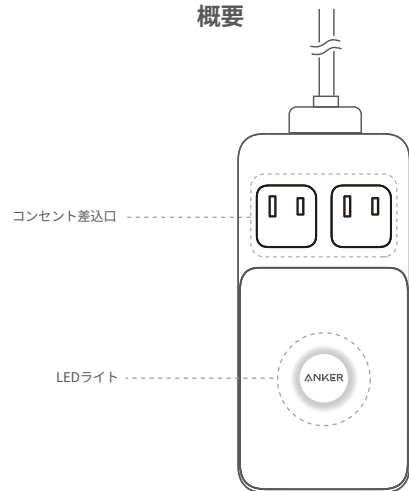

ANKER

SERIES **7**

ANKER 727 Charging Station
(GaNPrime 100W)

取扱説明書

概要

本製品の使用方法

- 本製品をコンセントに接続すると、LEDライトが白く光ります。
- 各USBポートの出力が90W~100Wに達すると、LEDライトは青く光ります。

For FAQs and more information, please visit:
anker.com/support

@anker_jp

@Anker Japan

@Anker_JP

製品の仕様

| | | |
|-----------------------|---|---|
| AC定格電圧・電流 | 100V-125V~ 50-60Hz 10A | |
| AC定格電力 | 1000W | |
| USB-A出力 | 合計5V=3A (各ポート最大2.4A) | |
| USB-C1 / USB-C2出力 | 5V=3A / 9V=3A / 15V=3A / 20V=5A (各ポート最大100W) | |
| USB-C1+USB-C2出力 | USB-C1: 5V=3A / 9V=3A / 15V=3A / 20V=3.25A (最大65W) | USB-C2: 5V=3A / 9V=3A / 15V=2A / 20V=1.5A (最大30W) |
| USB-C1+USB-A出力 | USB-C1: 5V=3A / 9V=3A / 15V=3A / 20V=2.25A (最大45W) | USB-A: 合計5V=3A (各ポート最大2.4A) |
| USB-C2+USB-A出力 | USB-C2: 5V=3A / 9V=3A / 15V=2A / 20V=1.5A (最大30W) | USB-A: 合計5V=3A (各ポート最大2.4A) |
| USB-C1+USB-C2+USB-A出力 | USB-C1: 5V=3A / 9V=3A / 15V=3A / 20V=2.25A (最大45W) USB-A: 合計5V=3A (各ポート最大2.4A) | USB-C2: 5V=3A / 9V=3A / 15V=2A / 20V=1.5A (最大30W) |
| ケーブルの長さ | 約 1.5 m | |
| サイズ | 約 161 × 79 × 18 mm | |