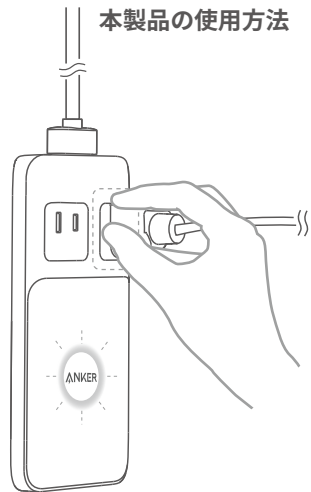

ANKER

SERIES **7**

ANKER 727 Charging Station
(GaNPrime 100W)

取扱説明書

概要

本製品の使用方法

- 本製品をコンセントに接続すると、LEDライトが白く光ります。
- 各USBポートの出力が90W~100Wに達すると、LEDライトは青く光ります。

For FAQs and more information, please visit:
anker.com/support

@anker_jp

@Anker Japan

@Anker_JP

製品の仕様

| | | |
|-----------------------|---|---|
| AC定格電圧・電流 | 100V-125V~ 50-60Hz 10A | |
| AC定格電力 | 1000W | |
| USB-A出力 | 合計5V=3A (各ポート最大2.4A) | |
| USB-C1 / USB-C2出力 | 5V=3A / 9V=3A / 15V=3A / 20V=5A (各ポート最大100W) | |
| USB-C1+USB-C2出力 | USB-C1: 5V=3A / 9V=3A / 15V=3A / 20V=3.25A (最大65W) | USB-C2: 5V=3A / 9V=3A / 15V=2A / 20V=1.5A (最大30W) |
| USB-C1+USB-A出力 | USB-C1: 5V=3A / 9V=3A / 15V=3A / 20V=2.25A (最大45W) | USB-A: 合計5V=3A (各ポート最大2.4A) |
| USB-C2+USB-A出力 | USB-C2: 5V=3A / 9V=3A / 15V=2A / 20V=1.5A (最大30W) | USB-A: 合計5V=3A (各ポート最大2.4A) |
| USB-C1+USB-C2+USB-A出力 | USB-C1: 5V=3A / 9V=3A / 15V=3A / 20V=2.25A (最大45W) USB-A: 合計5V=3A (各ポート最大2.4A) | USB-C2: 5V=3A / 9V=3A / 15V=2A / 20V=1.5A (最大30W) |
| ケーブルの長さ | 約 1.5 m | |
| サイズ | 約 161 × 79 × 18 mm | |