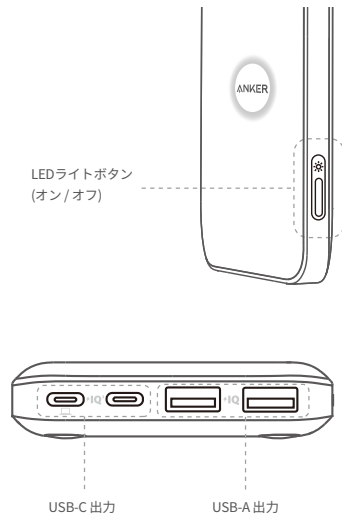

ANKER

SERIES **7**

ANKER 727 Charging Station
(GaNPrime 100W)

取扱説明書

概要

本製品の使用方法

- 本製品をコンセントに接続すると、LEDライトが白く光ります。
- 各USBポートの出力が90W~100Wに達すると、LEDライトは青く光ります。

For FAQs and more information, please visit:
anker.com/support

@anker_jp

@Anker Japan

@Anker_JP

製品の仕様

| | | |
|-----------------------|---|---|
| AC定格電圧・電流 | 100V-125V~ 50-60Hz 10A | |
| AC定格電力 | 1000W | |
| USB-A出力 | 合計5V=3A (各ポート最大2.4A) | |
| USB-C1 / USB-C2出力 | 5V=3A / 9V=3A / 15V=3A / 20V=5A (各ポート最大100W) | |
| USB-C1+USB-C2出力 | USB-C1: 5V=3A / 9V=3A / 15V=3A / 20V=3.25A (最大65W) | USB-C2: 5V=3A / 9V=3A / 15V=2A / 20V=1.5A (最大30W) |
| USB-C1+USB-A出力 | USB-C1: 5V=3A / 9V=3A / 15V=3A / 20V=2.25A (最大45W) | USB-A: 合計5V=3A (各ポート最大2.4A) |
| USB-C2+USB-A出力 | USB-C2: 5V=3A / 9V=3A / 15V=2A / 20V=1.5A (最大30W) | USB-A: 合計5V=3A (各ポート最大2.4A) |
| USB-C1+USB-C2+USB-A出力 | USB-C1: 5V=3A / 9V=3A / 15V=3A / 20V=2.25A (最大45W) USB-A: 合計5V=3A (各ポート最大2.4A) | USB-C2: 5V=3A / 9V=3A / 15V=2A / 20V=1.5A (最大30W) |
| ケーブルの長さ | 約 1.5 m | |
| サイズ | 約 161 × 79 × 18 mm | |