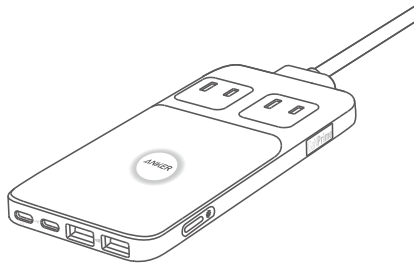

ANKER

SERIES **7**

ANKER 727 Charging Station
(GaNPrime 100W)

取扱説明書

概要

本製品の使用方法

- 本製品をコンセントに接続すると、LEDライトが白く光ります。
- 各USBポートの出力が90W~100Wに達すると、LEDライトは青く光ります。

For FAQs and more information, please visit:
anker.com/support

@anker_jp

@Anker Japan

@Anker_JP

製品の仕様

| | | |
|-----------------------|---|---|
| AC定格電圧・電流 | 100V-125V~ 50-60Hz 10A | |
| AC定格電力 | 1000W | |
| USB-A出力 | 合計5V=3A (各ポート最大2.4A) | |
| USB-C1 / USB-C2出力 | 5V=3A / 9V=3A / 15V=3A / 20V=5A (各ポート最大100W) | |
| USB-C1+USB-C2出力 | USB-C1: 5V=3A / 9V=3A / 15V=3A / 20V=3.25A (最大65W) | USB-C2: 5V=3A / 9V=3A / 15V=2A / 20V=1.5A (最大30W) |
| USB-C1+USB-A出力 | USB-C1: 5V=3A / 9V=3A / 15V=3A / 20V=2.25A (最大45W) | USB-A: 合計5V=3A (各ポート最大2.4A) |
| USB-C2+USB-A出力 | USB-C2: 5V=3A / 9V=3A / 15V=2A / 20V=1.5A (最大30W) | USB-A: 合計5V=3A (各ポート最大2.4A) |
| USB-C1+USB-C2+USB-A出力 | USB-C1: 5V=3A / 9V=3A / 15V=3A / 20V=2.25A (最大45W) USB-A: 合計5V=3A (各ポート最大2.4A) | USB-C2: 5V=3A / 9V=3A / 15V=2A / 20V=1.5A (最大30W) |
| ケーブルの長さ | 約 1.5 m | |
| サイズ | 約 161 × 79 × 18 mm | |