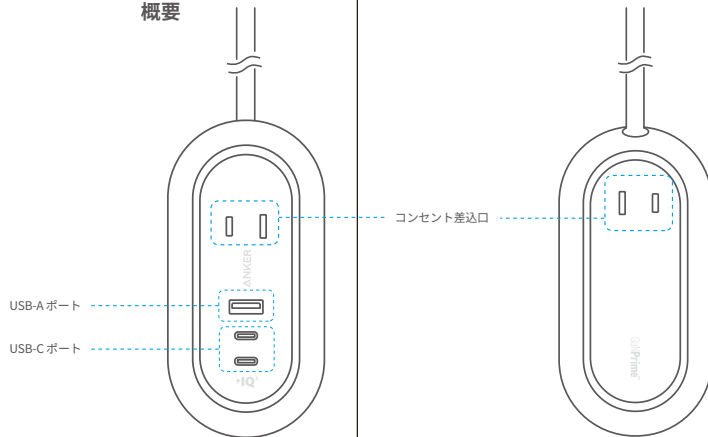

ANKER

SERIES 6

ANKER 615 USB Power Strip
(GaNPrime 65W)
取扱説明書

概要

本製品の使用方法

シリコンカバーを広げて、電源コードを取り出します。

For FAQs and more information, please visit:
anker.com/support

@anker_jp

@Anker Japan

@Anker_JP

ご使用後は電源コードを巻き付け、シリコンカバーを折りたんでACプラグをコンセント差込口に挿します。

製品の仕様

定格電圧・電流	100 - 125V 50 / 60Hz 10A	
定格電力	1000W	
USB-A出力	5V≒2.4A	
USB-C1 / USB-C2出力	5V≒3A / 9V≒3A / 15V≒3A / 20V≒3.25A (各ポート最大65W)	
USB-C1 + USB-C2出力	USB-C1 : 5V≒3A / 9V≒3A / 15V≒3A / 20V≒2.25A (最大45W)	USB-C2 : 5V≒3A / 9V≒2A (最大18W)
USB-C1 + USB-C2 + USB-A出力	USB-C1 : 5V≒3A / 9V≒3A / 15V≒2A / 20V≒1.5A (最大30W) USB-C2 : 5V≒3A / 9V≒2.22A (最大20W) USB-A : 5V≒2.4A (最大12W)	
USB-C1 / USB-C2 + USB-A出力	USB-C1 / USB-C2 : 5V≒3A / 9V≒3A / 15V≒3A / 20V≒2.25A (最大45W) USB-A : 5V≒2.4A (最大12W)	
ケーブルの長さ	約 0.9 m	
サイズ	約 119 × 59 × 47 mm	