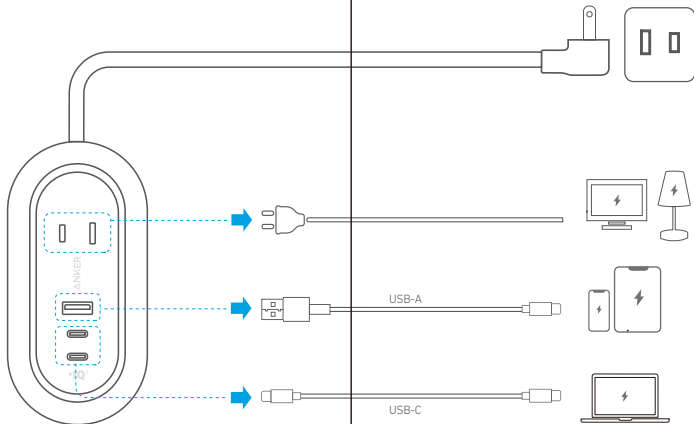

ANKER

SERIES 6

ANKER 615 USB Power Strip
(GaNPrime 65W)
取扱説明書

概要

本製品の使用方法

シリコンカバーを広げて、電源コードを取り出します。

For FAQs and more information, please visit:
anker.com/support

@anker_jp

@Anker Japan

@Anker_JP

ご使用後は電源コードを巻き付け、シリコンカバーを折りたんでACプラグをコンセント差込口に挿します。

製品の仕様

定格電圧・電流	100 - 125V 50 / 60Hz 10A	
定格電力	1000W	
USB-A出力	5V≒2.4A	
USB-C1 / USB-C2出力	5V≒3A / 9V≒3A / 15V≒3A / 20V≒3.25A (各ポート最大65W)	
USB-C1 + USB-C2出力	USB-C1 : 5V≒3A / 9V≒3A / 15V≒3A / 20V≒2.25A (最大45W)	USB-C2 : 5V≒3A / 9V≒2A (最大18W)
USB-C1 + USB-C2 + USB-A出力	USB-C1 : 5V≒3A / 9V≒3A / 15V≒2A / 20V≒1.5A (最大30W) USB-C2 : 5V≒3A / 9V≒2.22A (最大20W) USB-A : 5V≒2.4A (最大12W)	
USB-C1 / USB-C2 + USB-A出力	USB-C1 / USB-C2 : 5V≒3A / 9V≒3A / 15V≒3A / 20V≒2.25A (最大45W) USB-A : 5V≒2.4A (最大12W)	
ケーブルの長さ	約 0.9 m	
サイズ	約 119 × 59 × 47 mm	