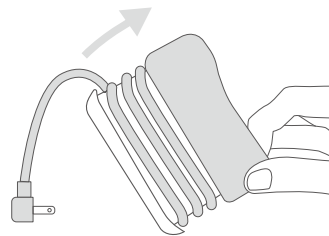

ANKER

SERIES 6

ANKER 615 USB Power Strip
(GaNPrime 65W)
取扱説明書

概要

本製品の使用方法

シリコンカバーを広げて、電源コードを取り出します。

For FAQs and more information, please visit:
anker.com/support

@anker_jp

@Anker Japan

@Anker_JP

ご使用後は電源コードを巻き付け、シリコンカバーを折りたんでACプラグをコンセント差込口に挿します。

製品の仕様

定格電圧・電流	100 - 125V 50 / 60Hz 10A	
定格電力	1000W	
USB-A出力	5V≒2.4A	
USB-C1 / USB-C2出力	5V≒3A / 9V≒3A / 15V≒3A / 20V≒3.25A (各ポート最大65W)	
USB-C1 + USB-C2出力	USB-C1 : 5V≒3A / 9V≒3A / 15V≒3A / 20V≒2.25A (最大45W)	USB-C2 : 5V≒3A / 9V≒2A (最大18W)
USB-C1 + USB-C2 + USB-A出力	USB-C1 : 5V≒3A / 9V≒3A / 15V≒2A / 20V≒1.5A (最大30W) USB-C2 : 5V≒3A / 9V≒2.22A (最大20W) USB-A : 5V≒2.4A (最大12W)	
USB-C1 / USB-C2 + USB-A出力	USB-C1 / USB-C2 : 5V≒3A / 9V≒3A / 15V≒3A / 20V≒2.25A (最大45W) USB-A : 5V≒2.4A (最大12W)	
ケーブルの長さ	約 0.9 m	
サイズ	約 119 × 59 × 47 mm	