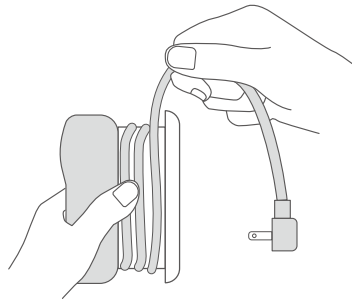

ANKER

SERIES 6

ANKER 615 USB Power Strip
(GaNPrime 65W)
取扱説明書

概要

本製品の使用方法

シリコンカバーを広げて、電源コードを取り出します。

For FAQs and more information, please visit:
anker.com/support

@anker_jp

@Anker Japan

@Anker_JP

ご使用後は電源コードを巻き付け、シリコンカバーを折りたんでACプラグをコンセント差込口に挿します。

製品の仕様

定格電圧・電流	100 - 125V 50 / 60Hz 10A	
定格電力	1000W	
USB-A出力	5V≒2.4A	
USB-C1 / USB-C2出力	5V≒3A / 9V≒3A / 15V≒3A / 20V≒3.25A (各ポート最大65W)	
USB-C1 + USB-C2出力	USB-C1 : 5V≒3A / 9V≒3A / 15V≒3A / 20V≒2.25A (最大45W)	USB-C2 : 5V≒3A / 9V≒2A (最大18W)
USB-C1 + USB-C2 + USB-A出力	USB-C1 : 5V≒3A / 9V≒3A / 15V≒2A / 20V≒1.5A (最大30W) USB-C2 : 5V≒3A / 9V≒2.22A (最大20W) USB-A : 5V≒2.4A (最大12W)	
USB-C1 / USB-C2 + USB-A出力	USB-C1 / USB-C2 : 5V≒3A / 9V≒3A / 15V≒3A / 20V≒2.25A (最大45W) USB-A : 5V≒2.4A (最大12W)	
ケーブルの長さ	約 0.9 m	
サイズ	約 119 × 59 × 47 mm	