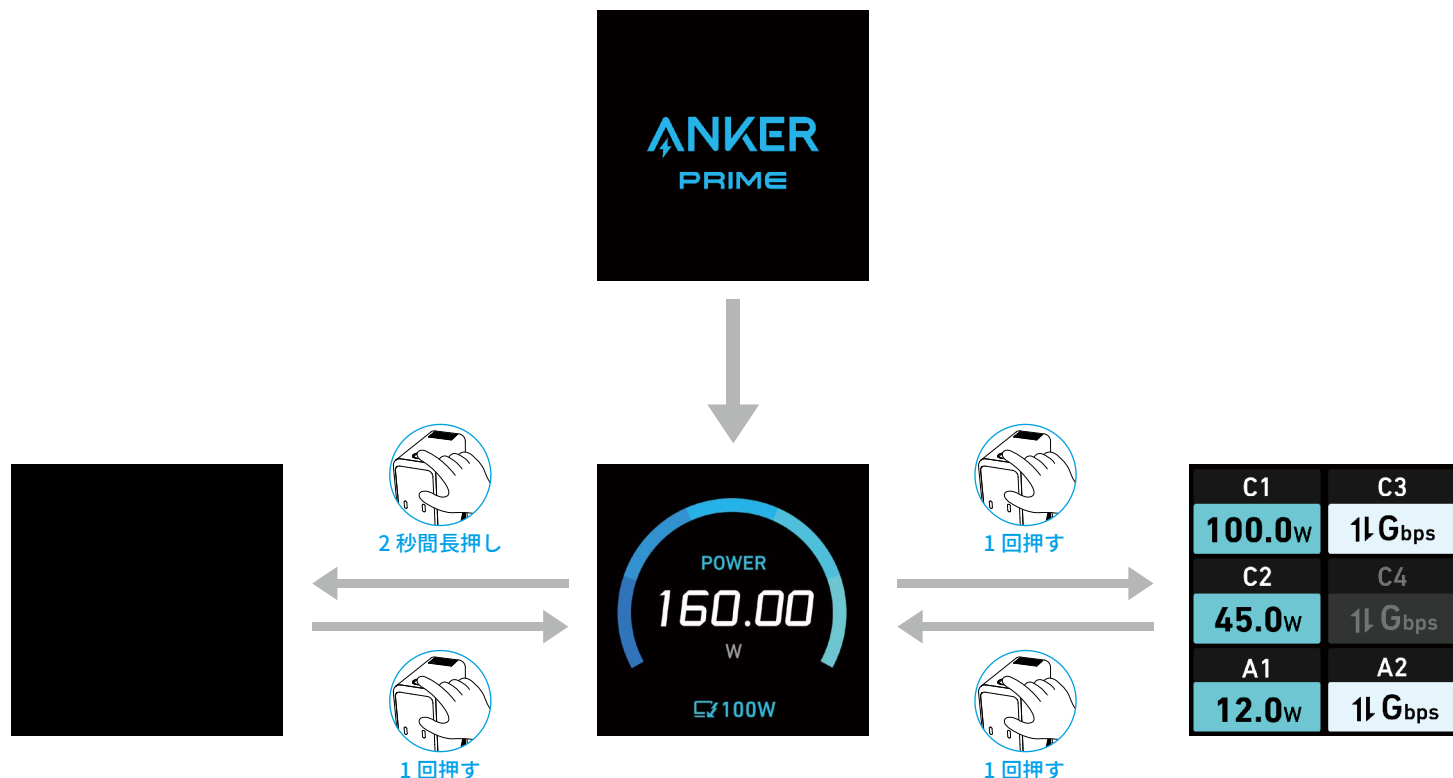

9	USB-C 充電ポート x2	最大 100W でスマートフォンやタブレット端末などを充電します。 出力：5V ≒ 3A / 9V ≒ 3A / 15V ≒ 3A / 20V ≒ 5A (最大 100W)
10	USB-A 充電ポート	スマートフォン、スマートウォッチ、イヤホンなどを最大 12W で充電します。 出力：5V ≒ 2.4A (最大 12W)
11	USB-C 3.1 Gen 2 ポート x2	10 Gbps でのデータ転送に対応
12	USB-A 3.1 Gen 2 ポート	10 Gbps でのデータ転送に対応
13	オーディオジャック	イヤホンや、3.5 mm AUX コネクタ付きの機器に接続します。

USB ポートはすべてミラーリングに対応していません。
複数の USB 充電ポートを同時に使用する場合の合計最大出力は 160W です。
本製品を平らな場所に対して垂直に置いてください。

ビデオ出力モード

A/B/C は各ディスプレイに表示されている異なったコンテンツを表します。

システム	PC のディスプレイ	HDMI 1 で接続されたディスプレイ	HDMI 2 で接続されたディスプレイ
Windows OS	A	B	C
Mac OS	A	B	B

液晶画面ガイド