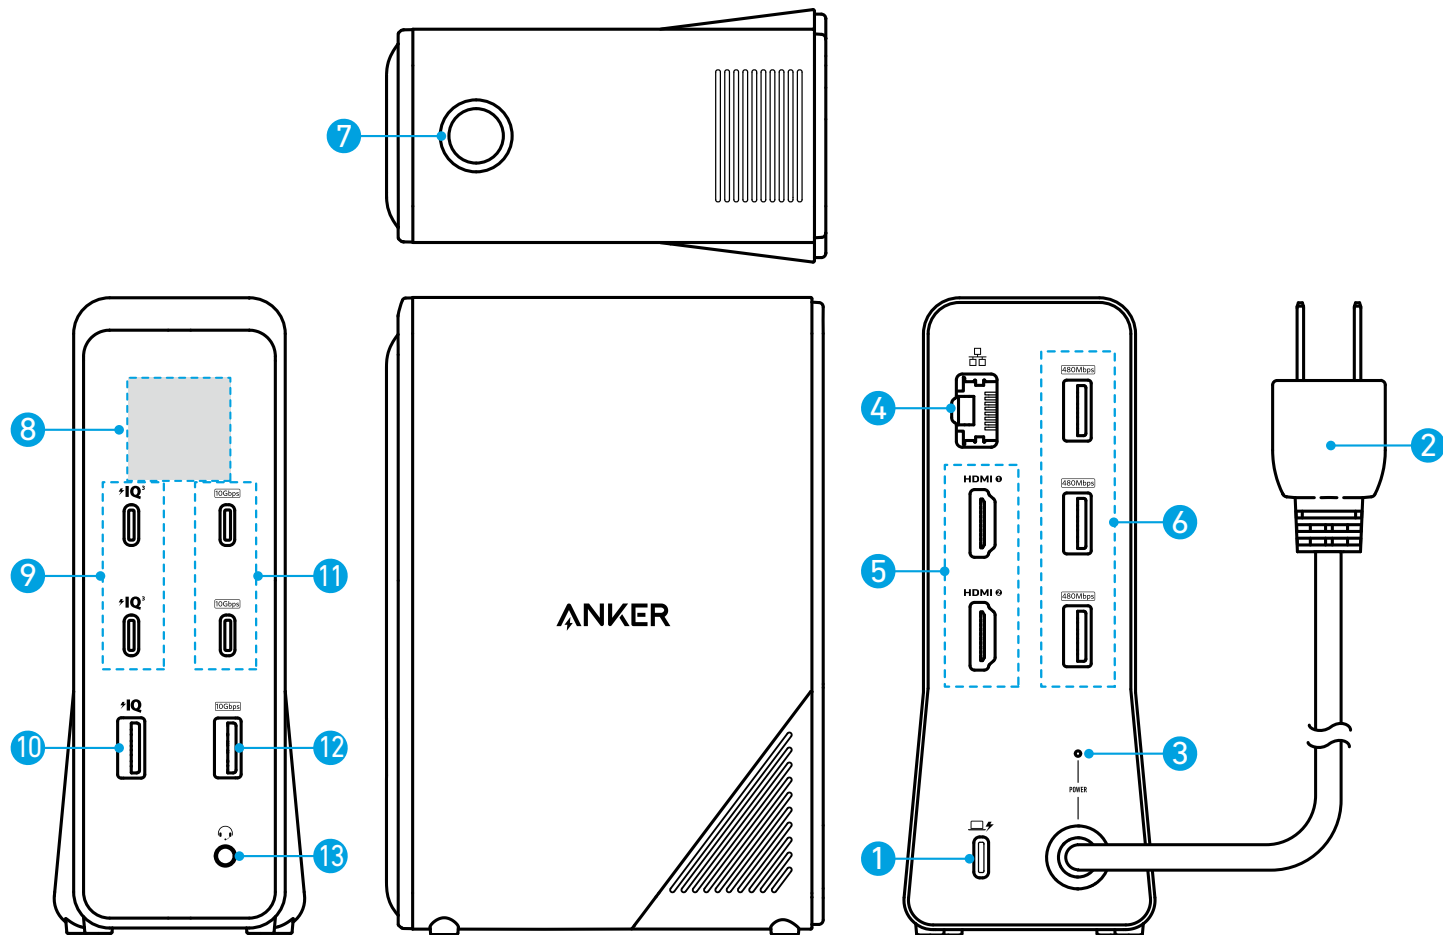

外観

No.	項目	説明
①	USB-C ポート (アップストリーム)	付属の USB-C & USB-C ケーブルを使用して、PC と接続してください。 ノート PC を最大 100W で充電可能です。 出力 ：5V ≒ 3A / 9V ≒ 3A / 15V ≒ 3A / 20V ≒ 5A (最大 100W)
②	電源コード	コンセントに差し込むと本製品の電源がオンになります。 ⚡ 電源コードは地域によって異なる場合があります。
③	電源インジケータ	電源がオンになると白色に点灯します。
④	イーサネットポート	1Gbps でルーターまたはモデムに接続します。
⑤	HDMI 2.0 ポート x2	HDMI 出力端子搭載の機器 2 台同時接続の場合、それぞれ最大 4K の解像度で映像を出力します。 ディスプレイ 1 台使用の場合：4K (60Hz) ディスプレイ 2 台使用の場合：4K (30Hz) ⚡ 実際の解像度は、接続機器の仕様により異なります。
⑥	データ転送用 USB-A ポート × 3	転送速度：480Mbps
⑦	電源ボタン	1 回押す：電源をオン / 液晶画面表示 4 秒間長押し：電源オフ ・電源がオンの状態で 1 回押す：液晶画面の切り替え ・電源がオンの状態で 2 秒間長押し：液晶画面をオフ
⑧	液晶画面	各ポートの出力状況 / データ転送状況 / ファームウェア更新状況 / 警告の表示

9	USB-C 充電ポート x2	最大 100W でスマートフォンやタブレット端末などを充電します。 出力 ：5V ≒ 3A / 9V ≒ 3A / 15V ≒ 3A / 20V ≒ 5A (最大 100W)
10	USB-A 充電ポート	スマートフォン、スマートウォッチ、イヤホンなどを最大 12W で充電します。 出力 ：5V ≒ 2.4A (最大 12W)
11	USB-C 3.1 Gen 2 ポート x2	10 Gbps でのデータ転送に対応
12	USB-A 3.1 Gen 2 ポート	10 Gbps でのデータ転送に対応
13	オーディオジャック	イヤホンや、3.5 mm AUX コネクタ付きの機器に接続します。

USB ポートはすべてミラーリングに対応していません。
複数の USB 充電ポートを同時に使用する場合の合計最大出力は 160W です。
本製品を平らな場所に対して垂直に置いてください。

ビデオ出力モード

A/B/C は各ディスプレイに表示されている異なったコンテンツを表します。

システム	PC のディスプレイ	HDMI 1 で接続されたディスプレイ	HDMI 2 で接続されたディスプレイ
Windows OS	A	B	C
Mac OS	A	B	B