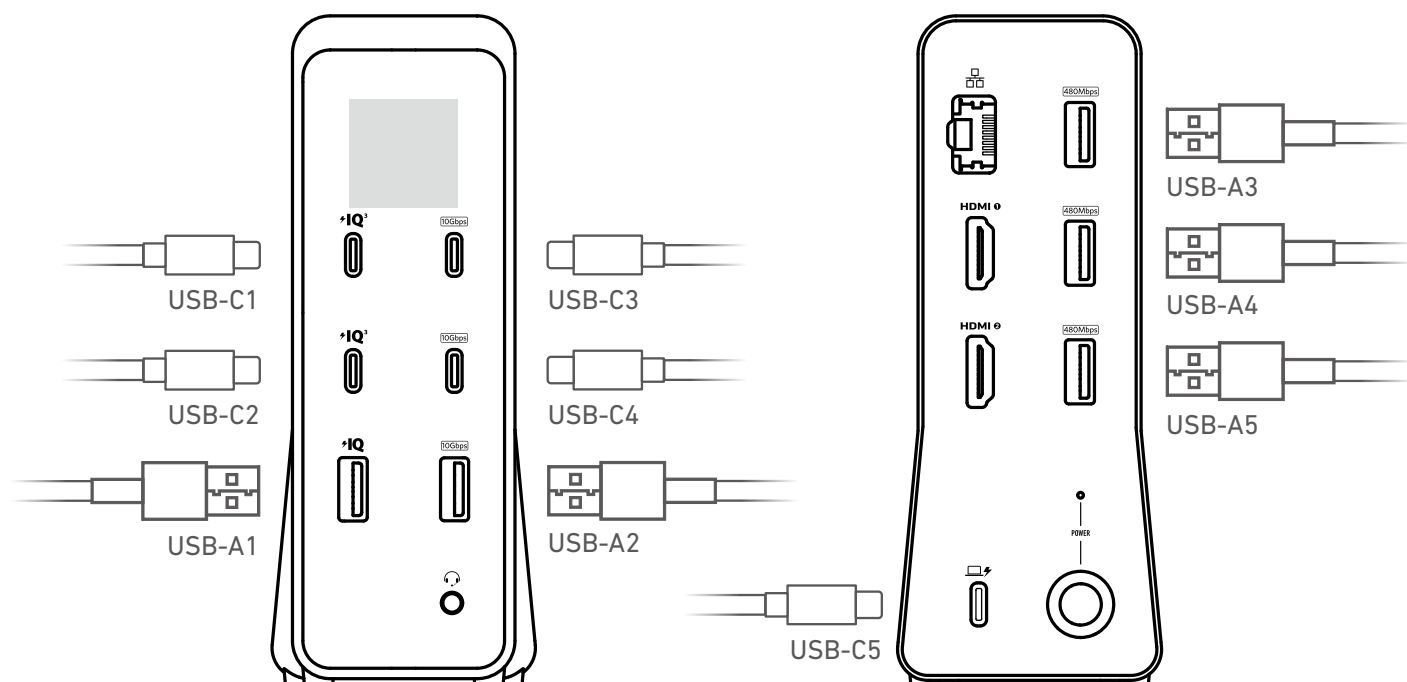

起動時のディスプレイ		電源がオンになるとロゴが表示されます。
ステータス画面		電源ボタンを1回押して画面を切り替えます。 ・合計出力の数値 ・各ポート出力状況
液晶画面オフ		電源ボタンを1回押す：液晶画面をオン 電源ボタンを2秒間長押し：液晶画面をオフ
ファームウェア更新状況		ファームウェアの更新状況が表示されます。
高温注意		高温注意。本体の温度が下がるまでお待ち下さい。

Anker Dock Manager アプリ

以下のリンクからアプリをダウンロードしてください。
<https://www.anker.com/dockmanager-download>

Anker Dock Manager アプリは、クラウドベースのプラットフォーム利用した PC 用ソフトウェアです。ファームウェアの更新や製品情報、よくある質問の確認のほか、カスタマーサポートへのお問い合わせなどを行っていただくことができます。

製品の仕様

USB-A2 / USB-A3 / USB-A4 / USB-A5 / USB-C3 / USB-C4 はいずれもデータ転送専用ポートです。USB 機器への給電はできませんので、ご注意ください。