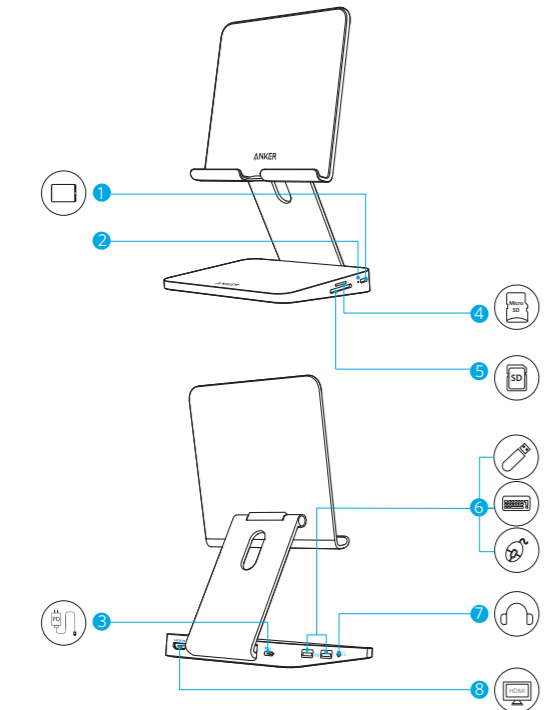

Charge Fast, Live More

At a Glance

DE: Auf einen Blick | ES: Vista general | FR: Récapitulatif | IT: In sintesi

PT: Visão Rápida | RU: Краткий обзор | TR: Genel Bakış |

簡中: 概覽 | 繁中: 概觀 | JP: 外観 | KO: 개요

HE: סקירה מהירה | AR: نظرة سريعة

Item	Description
1. USB-C Upstream Port	Connect to your tablet using the included cable: • Provide charging for the device at a maximum output of 85W • Support data transfer at speeds of up to 5 Gbps
2. Power Indicator	Turns white when powered on
3. PD-IN Port	Connect to a 45W-100W USB-C PD charger (not included)
4. microSD Card Slot	Insert a microSD card to copy files to and from your tablet
5. SD Card Slot	• Insert an SD card to copy files to and from your tablet • SD 3.0, UHS-I, 104 MB/s
6. USB-A Port	Connect to a USB-A device to support data transfer at speeds of up to 5 Gbps
7. Audio Port	Connect to earphones or other devices with a 3.5 mm AUX connector
8. HDMI Port	Connect to a device with an HDMI port to stream video at resolutions of up to 4K@60 Hz

DE

Element	Beschreibung
1. USB-C-Upstream-Port	Für den Anschluss an Ihr Tablet über das mitgelieferte Kabel: • Das Gerät wird mit einer maximalen Leistung von 85W aufgeladen • Unterstützt die Datenübertragung mit Geschwindigkeiten von bis zu 5 Gbit/s
2. Betriebsanzeige	Leuchtet nach dem Einschalten weiß
3. PD-IN-Anschluss	Für den Anschluss an ein USB-C-PD-Ladegerät mit 45W bis 100W (nicht im Lieferumfang enthalten)
4. microSD-Kartensteckplatz	microSD-Karte einlegen, um Dateien auf und von Ihrem Tablet zu kopieren
5. SD-Kartensteckplatz	• SD-Karte einlegen, um Dateien auf und von Ihrem Tablet zu kopieren • SD 3.0, UHS-I, 104 MB/s
6. USB-A-Anschluss	Für den Anschluss an ein USB-A-Gerät, um die Datenübertragung mit Geschwindigkeiten von bis zu 5 Gbit/s zu unterstützen
7. Audioanschluss	Für den Anschluss von Ohrhörern oder anderen Geräten mit einem 3,5-mm-AUX-Stecker
8. HDMI-Anschluss	Für den Anschluss an ein Gerät mit HDMI-Anschluss, um Videos mit Auflösungen von bis zu 4K bei 60 Hz zu streamen

ES

Elemento	Descripción
1. Puerto USB-C anterior	Conéctese a su tableta usando el cable incluido: • Proporciona carga para el dispositivo con una salida máxima de 85W • Admite transferencia de datos a velocidades de hasta 5 Gbps
2. Indicador de energía	Se vuelve blanco cuando está encendido
3. Puerto PD-IN	Conéctese a un cargador PD USB-C de 45W a 100W (no incluido)
4. Ranura para tarjeta microSD	Inserte una tarjeta microSD para copiar archivos desde y hacia la tableta
5. Ranura para tarjetas SD	• Insertar una tarjeta SD para copiar archivos desde y hacia la tableta • SD 3.0, UHS-I, 104 MB/s
6. Puerto USB-A	Conéctese a un dispositivo USB-A para admitir la transferencia de datos a velocidades de hasta 5 Gbps
7. Puerto de audio	Conectar a auriculares u otros dispositivos con un conector AUX de 3,5 mm
8. Puerto HDMI	Conectar a un dispositivo con puerto HDMI para reproducir vídeo en resoluciones de hasta 4K a 60 Hz

FR