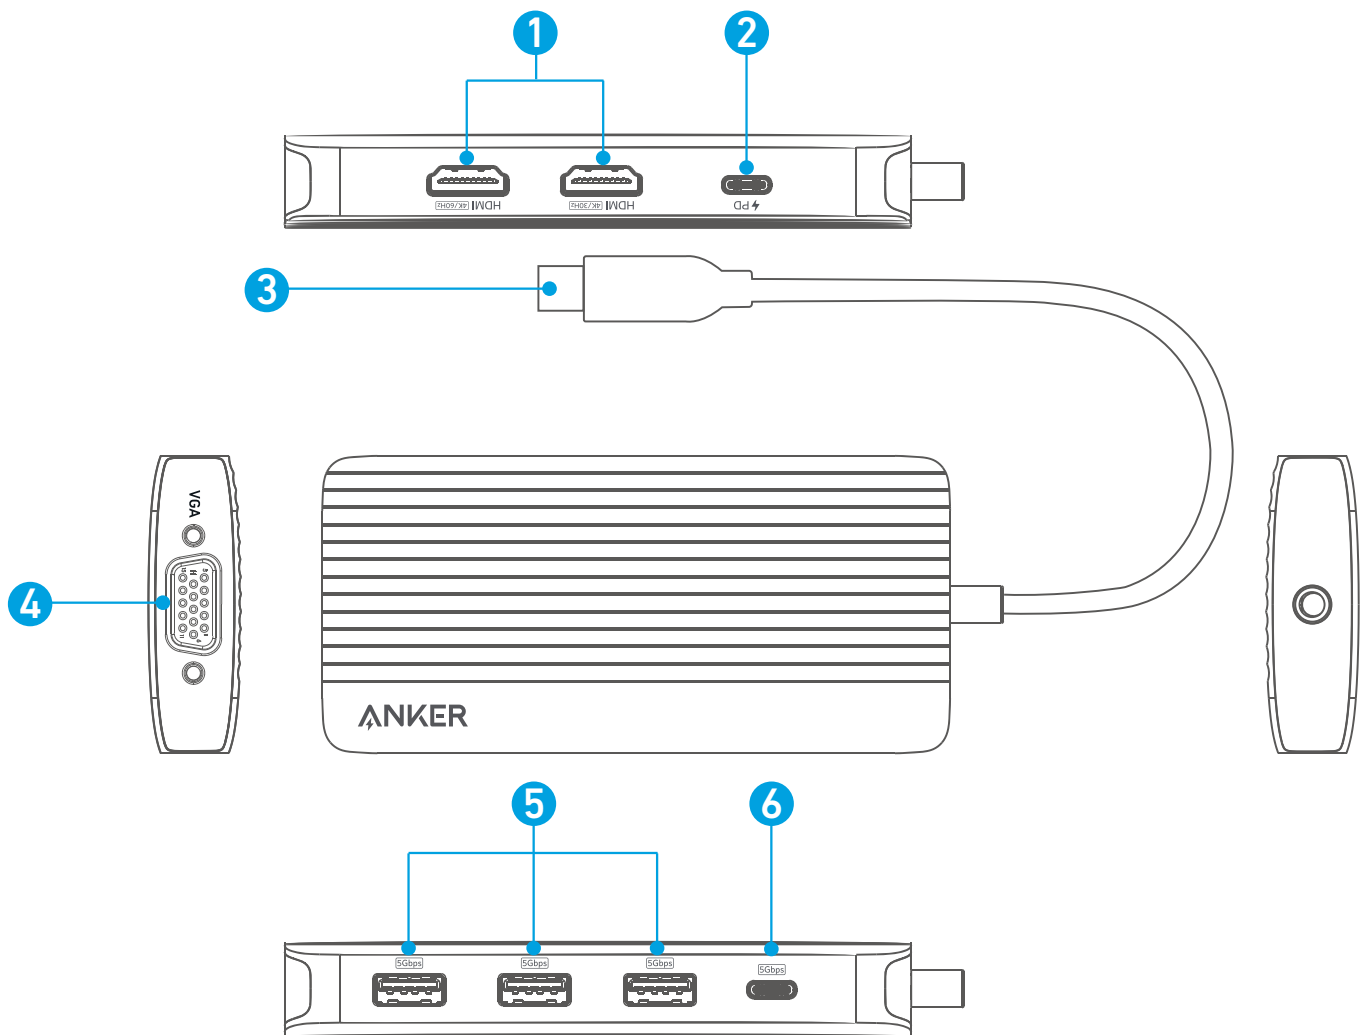

## 外観

No.	項目	説明
①	HDMI出力ポート×2	<p>HDMI出力端子搭載の機器 2 台同時接続の場合、それぞれ最大4Kの解像度で映像や音声を出します</p> <ul style="list-style-type: none"> <li>1台のディスプレイに対して最大4K (60Hz) の解像度で映像や音声を出力。</li> <li>2台のディスプレイに対して最大4K (30Hz) / 1080p (60Hz) の解像度で映像や音声を出力。</li> </ul> <p>注：実際の解像度は、接続機器の仕様により異なります。</p>
②	USB PD入力ポート	<ul style="list-style-type: none"> <li>USB PD対応充電器に接続して、お使いのノートPCまたはタブレット端末をフルスピード充電できます。</li> <li>最大100Wの入力に対応</li> </ul> <p>注：本製品が15Wの電力を消費するので、接続機器へは最大85Wの電力が供給されます。</p> <ul style="list-style-type: none"> <li>USB PD対応充電器は別売りです。</li> </ul>

③	USB-Cポート (機器に接続)	<ul style="list-style-type: none"> <li>PC等の機器に接続</li> <li>お使いのPCのUSB-Cポートが Power DeliveryおよびDisplayPort Altモードに対応しているか確認してください。</li> <li>最大85Wの電力が供給されます。</li> </ul>
④	VGAポート	VGA出力端子搭載の機器と接続し、最大1080pの解像度 (60 Hz) で映像や音声を出力
⑤	データ転送用USB-A ポート×3	<ul style="list-style-type: none"> <li>5 Gbpsでのデータ転送に対応</li> <li>USBキーボード、マウス、プリンターなどのUSB機器を接続します。</li> </ul>
⑥	データ転送用USB-C ポート	5 Gbpsでのデータ転送に対応