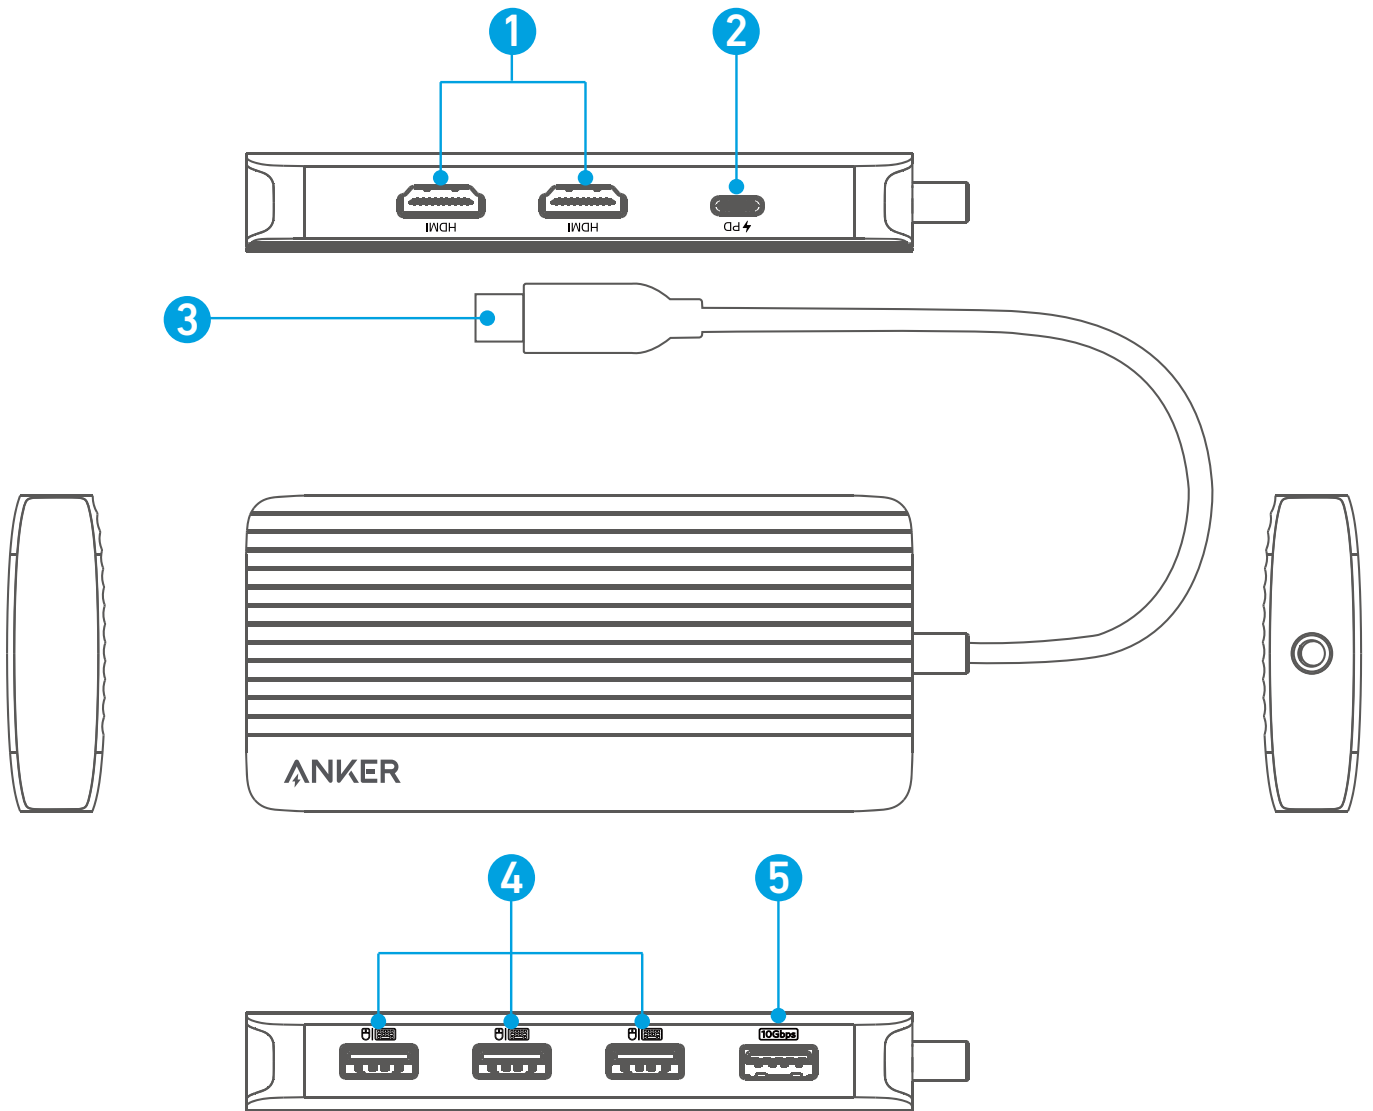

外観

No.	項目	説明
①	HDMI 2.0ポート×2	<p>HDMI出力端子搭載の機器2台同時接続の場合、それぞれ最大4Kの解像度で映像や音声を出します。</p> <ul style="list-style-type: none"> 1台のディスプレイに対して最大4K (30Hz) の解像度で映像や音声を出力。 2台のディスプレイに対して最大4K (30Hz) / 1080p (60Hz) の解像度で映像や音声を出力。 <p>注：実際の解像度は、接続機器の仕様により異なります。</p>
②	USB PD入力ポート	<ul style="list-style-type: none"> USB PD対応充電器に接続して、お使いのノートPCまたはタブレット端末をフルスピード充電できます。 最大100Wの入力に対応 <p>注：本製品が15Wの電力を消費するので、接続機器へは最大85Wの電力が供給されます。</p> <ul style="list-style-type: none"> USB PD対応充電器は別売りです。

③	USB-Cポート (機器に接続)	<ul style="list-style-type: none"> お使いのPCのUSB-Cポートが Power DeliveryおよびDisplayPort Altモードに対応しているか確認してください。 最大85Wの電力が供給されます。
④	USB-A 2.0 ポート ×3	<ul style="list-style-type: none"> 転送速度：480Mbps USBキーボード、マウス、プリンターなどのUSB機器を接続します。
⑤	USB-Aポート	10Gbpsでのデータ転送に対応