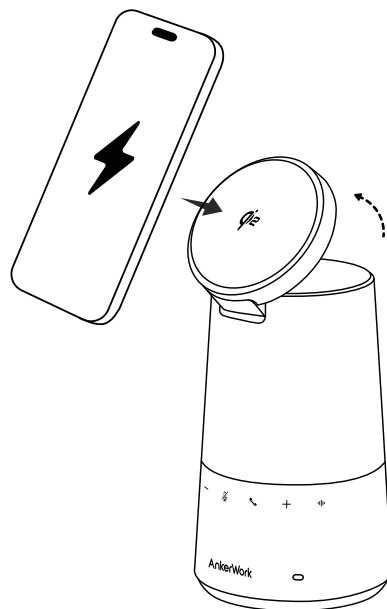

Bluetooth

背面の Bluetooth ボタンを押して Bluetooth ペアリングモードに入ります。ご使用の機器の Bluetooth 接続画面で「AnkerWork S600」を選択して接続してください。

- 本製品の電源をオンにすると、前回接続した機器が Bluetooth 動作範囲内で利用可能な場合は、自動的に接続されます。

声紋認証

AnkerWork アプリであなたの声紋を登録することが可能です。

アプリの [声紋プロファイルを作成] > [続行] > [開始] をタップして、本製品に向かって表示されている文章を読み上げてください。

	緑色に点灯	声紋認証オン
	白色に点灯	声紋認証オフ
	3回白色で点滅	声紋プロファイルが登録されていません

ワイヤレス充電

電源ボタンを2回押すと、ワイヤレス充電のオン/オフを切り替えられます。

- MagSafe 対応充電ケースを使用してください。
- バッテリー残量が 5% 未満の場合、ワイヤレス充電は使用できません。

充電方法

損傷を防ぐため、付属の USB-C ケーブルを使用してください。

バッテリー残量の確認

電源ボタンを押して電池残量を確認します。

LED インジケーター		バッテリー残量
	緑色に点灯	20% 以上
	赤色に点灯	20% 未満 (充電中)
	赤色で点滅	20% 未満 (電源に接続されていません)

ボタンの操作方法

	2 秒間長押し	電源のオン / オフ
	1 回押す	電源がオンの状態でバッテリー残量を確認
	2 回押す	ワイヤレス充電のオン / オフ
	1 回押す	ペアリングモードに入る
	1 回押す	着信に応答 / 通話を終了
	2 秒間長押し	着信を拒否
	1 回押す、または 2 秒間長押し	音量アップ / ダウン
	1 回押す	ミュート / ミュート解除
	1 回押す	再生 / 一時停止
	1 回押す	声紋認証のオン / オフ