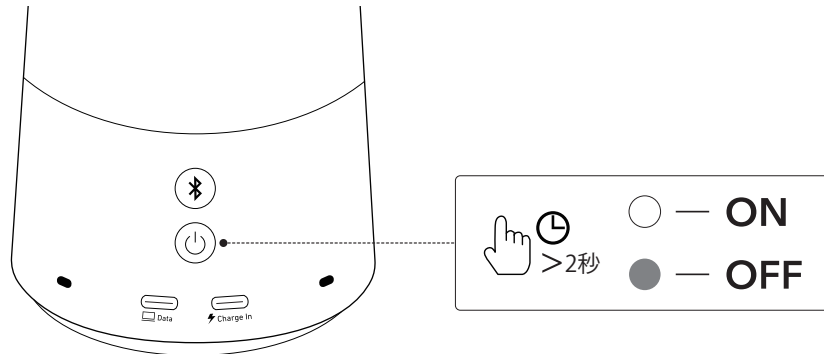

外観

①	ワイヤレス充電パッド	⑦	音量アップボタン
②	再生ボタン	⑧	Bluetooth ボタン
③	音量ダウンボタン	⑨	電源ボタン
④	ミュートボタン	⑩	USB-C ポート (充電用)
⑤	通話ボタン	⑪	USB-C ポート (データ転送用)
⑥	声紋認証ボタン		

両方の USB-C ポートは、本製品への充電およびデータ転送に使用できますが、USB-C ポート (データ転送用) は入力電力が限られているため本製品への充電に使用することは推奨されません。

電源のオン / オフ

電源のオン / オフを切り替えるには、電源ボタンを2秒間長押しします。

- 本製品は、PC に接続されると自動的に電源がオンになります。
- 接続されている機器がない場合、15 分経過すると本製品の電源が自動的にオフになります。

本製品の使用方法

Plug-and-Play

- 本製品を付属の USB-C ケーブルを使用して PC と接続してください。
- PC と接続されると、電源がオンになります。