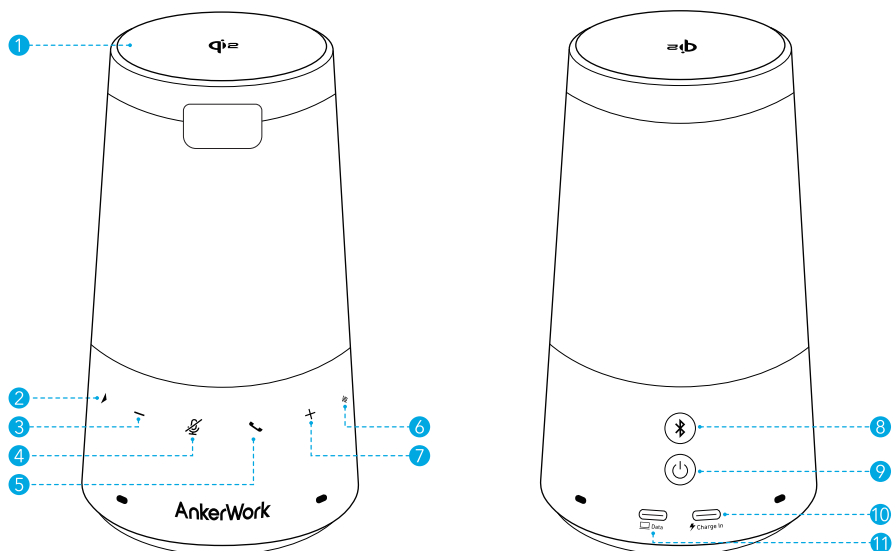

外観

①	ワイヤレス充電パッド	⑦	音量アップボタン
②	再生ボタン	⑧	Bluetooth ボタン
③	音量ダウンボタン	⑨	電源ボタン
④	ミュートボタン	⑩	USB-C ポート (充電用)
⑤	通話ボタン	⑪	USB-C ポート (データ転送用)
⑥	声紋認証ボタン		

両方の USB-C ポートは、本製品への充電およびデータ転送に使用できますが、USB-C ポート (データ転送用) は入力電力が限られているため本製品への充電に使用することは推奨されません。

電源のオン / オフ

電源のオン / オフを切り替えるには、電源ボタンを2秒間長押しします。

- 本製品は、PC に接続されると自動的に電源がオンになります。
- 接続されている機器がない場合、15 分経過すると本製品の電源が自動的にオフになります。

本製品の使用方法

Plug-and-Play

- 本製品を付属の USB-C ケーブルを使用して PC と接続してください。
- PC と接続されると、電源がオンになります。