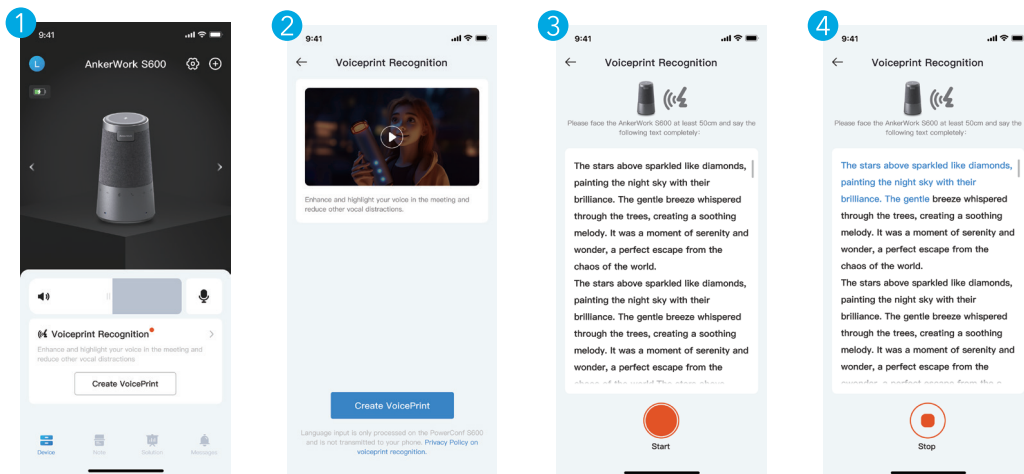

Bluetooth

背面の Bluetooth ボタンを押して Bluetooth ペアリングモードに入ります。ご使用の機器の Bluetooth 接続画面で「AnkerWork S600」を選択して接続してください。

- 本製品の電源をオンにすると、前回接続した機器が Bluetooth 動作範囲内で利用可能な場合は、自動的に接続されます。

声紋認証

AnkerWork アプリであなたの声紋を登録することが可能です。

アプリの [声紋プロファイルを作成] > [続行] > [開始] をタップして、本製品に向かって表示されている文章を読み上げてください。

	緑色に点灯	声紋認証オン
	白色に点灯	声紋認証オフ
	3回白色で点滅	声紋プロファイルが登録されていません

ワイヤレス充電

電源ボタンを2回押すと、ワイヤレス充電のオン/オフを切り替えられます。

- MagSafe 対応充電ケースを使用してください。
- バッテリー残量が 5% 未満の場合、ワイヤレス充電は使用できません。