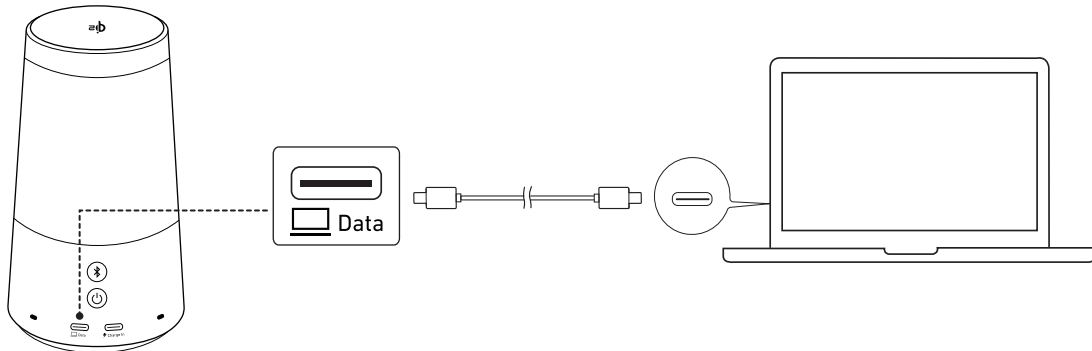

外観

①	ワイヤレス充電パッド	⑦	音量アップボタン
②	再生ボタン	⑧	Bluetooth ボタン
③	音量ダウンボタン	⑨	電源ボタン
④	ミュートボタン	⑩	USB-C ポート (充電用)
⑤	通話ボタン	⑪	USB-C ポート (データ転送用)
⑥	声紋認証ボタン		

両方の USB-C ポートは、本製品への充電およびデータ転送に使用できますが、USB-C ポート (データ転送用) は入力電力が限られているため本製品への充電に使用することは推奨されません。

電源のオン / オフ

電源のオン / オフを切り替えるには、電源ボタンを2秒間長押しします。

- 本製品は、PC に接続されると自動的に電源がオンになります。
- 接続されている機器がない場合、15 分経過すると本製品の電源が自動的にオフになります。

本製品の使用方法

Plug-and-Play

- 本製品を付属の USB-C ケーブルを使用して PC と接続してください。
- PC と接続されると、電源がオンになります。

Bluetooth

背面の Bluetooth ボタンを押して Bluetooth ペアリングモードに入ります。ご使用の機器の Bluetooth 接続画面で「AnkerWork S600」を選択して接続してください。

- 本製品の電源をオンにすると、前回接続した機器が Bluetooth 動作範囲内で利用可能な場合は、自動的に接続されます。

声紋認証

AnkerWork アプリであなたの声紋を登録することが可能です。