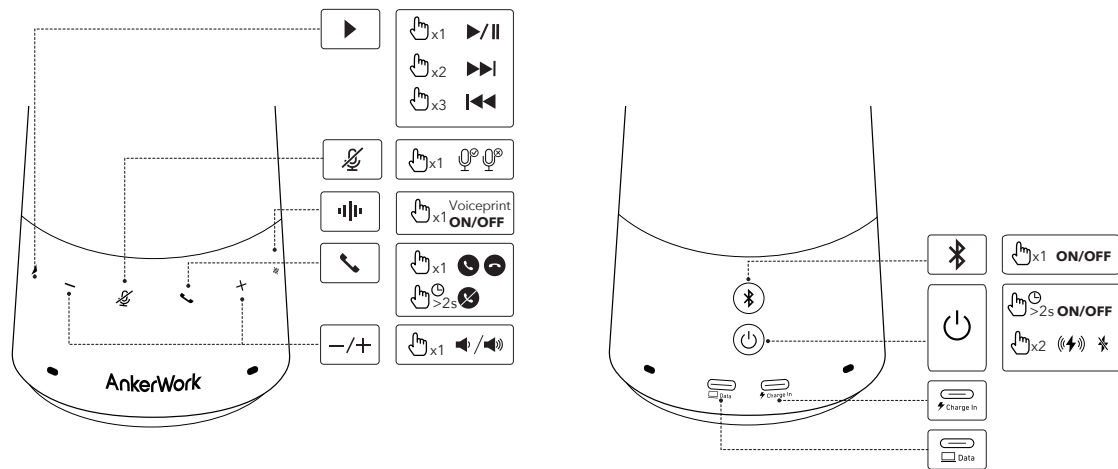

充電方法

損傷を防ぐため、付属の USB-C ケーブルを使用してください。

バッテリー残量の確認

電源ボタンを押して電池残量を確認します。

LED インジケーター		バッテリー残量
	緑色に点灯	20% 以上
	赤色に点灯	20% 未満 (充電中)
	赤色で点滅	20% 未満 (電源に接続されていません)

ボタンの操作方法

	2 秒間長押し	電源のオン / オフ
	1 回押す	電源がオンの状態でバッテリー残量を確認
	2 回押す	ワイヤレス充電のオン / オフ
	1 回押す	ペアリングモードに入る
	1 回押す	着信に応答 / 通話を終了
	2 秒間長押し	着信を拒否
	1 回押す、または 2 秒間長押し	音量アップ / ダウン
	1 回押す	ミュート / ミュート解除
	1 回押す	再生 / 一時停止
	1 回押す	声紋認証のオン / オフ