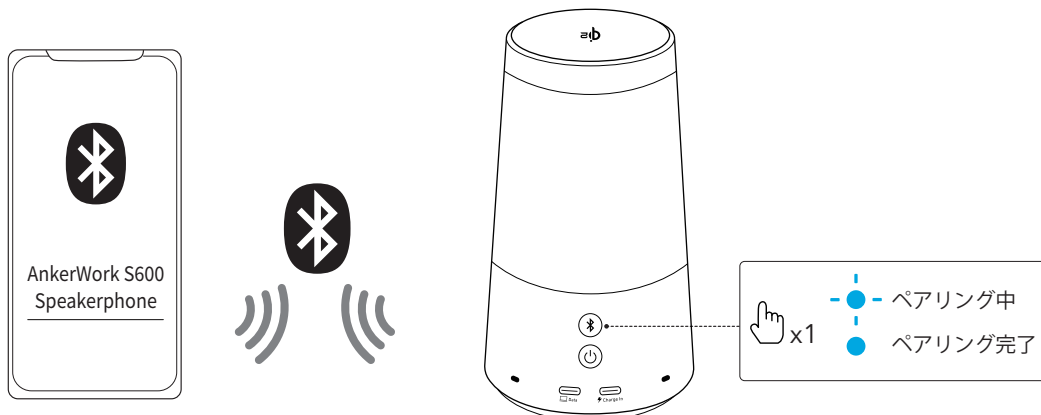

電源のオン / オフ

電源のオン / オフを切り替えるには、電源ボタンを2秒間長押しします。

- 本製品は、PC に接続されると自動的に電源がオンになります。
- 接続されている機器がない場合、15 分経過すると本製品の電源が自動的にオフになります。

本製品の使用方法

Plug-and-Play

- 本製品を付属の USB-C ケーブルを使用して PC と接続してください。
- PC と接続されると、電源がオンになります。

Bluetooth

背面の Bluetooth ボタンを押して Bluetooth ペアリングモードに入ります。ご使用の機器の Bluetooth 接続画面で「AnkerWork S600」を選択して接続してください。

- 本製品の電源をオンにすると、前回接続した機器が Bluetooth 動作範囲内で利用可能な場合は、自動的に接続されます。

声紋認証

AnkerWork アプリであなたの声紋を登録することが可能です。