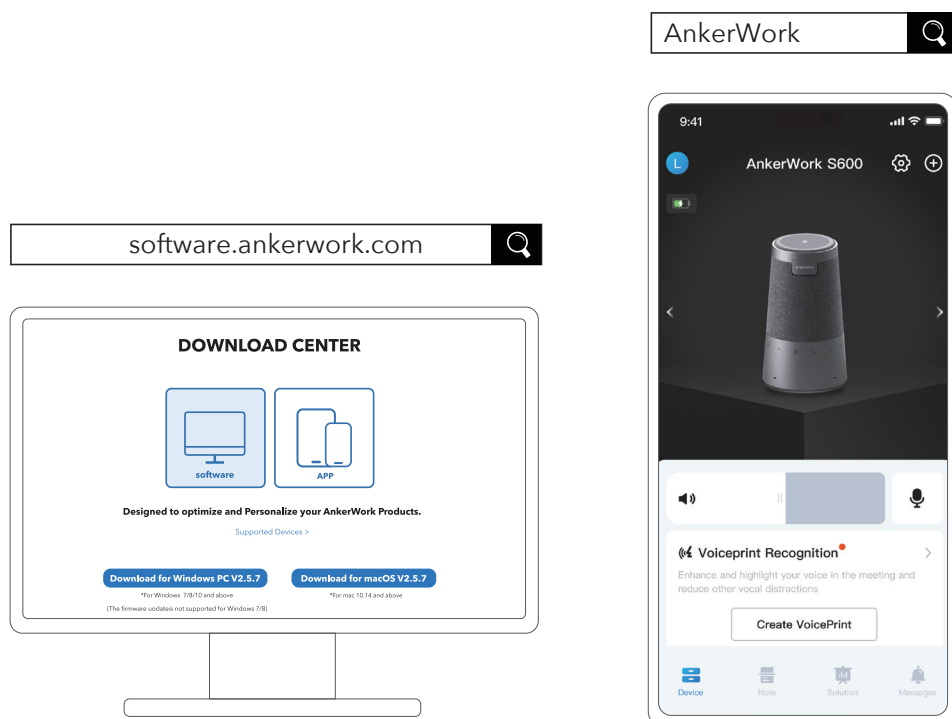

AnkerWork ソフトウェア / アプリ

より快適にご使用いただくために、AnkerWork ソフトウェアおよびアプリをインストールしていただき、常に最新のファームウェアに更新ください。

- 製品情報の確認
- 取扱説明書の確認
- バッテリー残量の確認