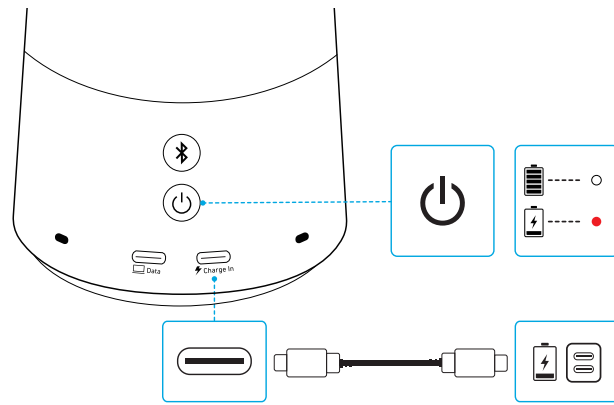

Bluetooth

背面の Bluetooth ボタンを押して Bluetooth ペアリングモードに入ります。ご使用の機器の Bluetooth 接続画面で「AnkerWork S600」を選択して接続してください。

- 本製品の電源をオンにすると、前回接続した機器が Bluetooth 動作範囲内で利用可能な場合は、自動的に接続されます。

声紋認証

AnkerWork アプリであなたの声紋を登録することが可能です。

アプリの [声紋プロファイルを作成] > [続行] > [開始] をタップして、本製品に向かって表示されている文章を読み上げてください。

	緑色に点灯	声紋認証オン
	白色に点灯	声紋認証オフ
	3回白色で点滅	声紋プロファイルが登録されていません

ワイヤレス充電

電源ボタンを2回押すと、ワイヤレス充電のオン/オフを切り替えられます。

- MagSafe 対応充電ケースを使用してください。
- バッテリー残量が 5% 未満の場合、ワイヤレス充電は使用できません。

充電方法

損傷を防ぐため、付属の USB-C ケーブルを使用してください。

バッテリー残量の確認

電源ボタンを押して電池残量を確認します。

LED インジケーター		バッテリー残量
	緑色に点灯	20% 以上
	赤色に点灯	20% 未満 (充電中)
	赤色で点滅	20% 未満 (電源に接続されていません)

ボタンの操作方法

	2 秒間長押し	電源のオン / オフ
	1 回押す	電源がオンの状態でバッテリー残量を確認
	2 回押す	ワイヤレス充電のオン / オフ
	1 回押す	ペアリングモードに入る
	1 回押す	着信に応答 / 通話を終了
	2 秒間長押し	着信を拒否
	1 回押す、または 2 秒間長押し	音量アップ / ダウン
	1 回押す	ミュート / ミュート解除
	1 回押す	再生 / 一時停止
	1 回押す	声紋認証のオン / オフ