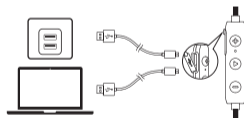

製品の仕様

☰ 仕様は予告なく変更されることがあります。

入力	5 V = 0.1 A	ドライバー (フルレンジ)	6.8 mm × 2
充電時間	約1.5 時間	周波数応答	20 Hz - 20 KHz
再生可能時間 (音量や内容により異なる)	約 6 時間	Bluetooth規格	V4.1
重さ	16 g / 0.56 oz	動作範囲	10 m / 33 ft
電気抵抗	16 Ω		

🔌 Allumer/Eteindre

Allumer	Pressez pendant 1 seconde	🔴	Voyant bleu clignotant une fois
Eteindre	Pressez pendant 3 secondes	🔴	Voyant rouge clignotant une fois

🔋 Chargez votre SoundBuds

☰ Pour préserver la durée de vie de la batterie, recharger au moins une fois tous les 45 jours.

🔴	Voyant rouge clignotant	Batterie faible
●	Voyant rouge fixe	En charge
○	Voyant bleu fixe	Charge complète