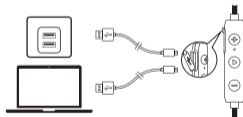

Spécifications

Les caractéristiques mentionnées dans le présent manuel sont susceptibles d'être modifiées sans notification préalable.

Entrée	5 V = 0.1 A	Baffle (gamme étendue)	6.8 mm × 2
Temps de charge	1.5 heures	Réponse en fréquence	20 Hz - 20 KHz
Autonomie (varie selon le volume et le contenu)	6 heures	Version Bluetooth	V4.1
Poids	16 g / 0.56 oz	Portée	10 m / 33 ft
Impédance	16 Ω		

Accendere / Spegnere

Accender

Tenere premuto per 1 secondo

Blu lampeggiante una volta

Spegnere

Premere per 3 secondi

Rosso lampeggiante una volta

Ricarica le tue SoundBuds

Per prolungare la durata della batteria, ricaricare completamente almeno una volta ogni 45 giorni.

Rosso lampeggiante Batteria quasi scarica

Rosso fisso In carica

Blu fisso Ricarica completa