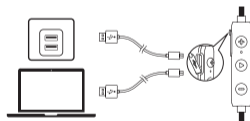

Especificaciones

☰ Las especificaciones están sujetas a cambios sin previo aviso.

Entrada	5 V = 0.1 A	Conos (rango completo)	6.8 mm × 2
Tiempo de carga	1.5 ore	Respuesta de frecuencia	20 Hz - 20 KHz
Tiempo de reproducción (variable según volumen y contenido)	6 ore	Versión de Bluetooth	V4.1
Peso	16 g / 0.56 oz	Rango	10 m / 33 ft
Impedancia	16 Ω		

🔌 开启/关闭耳机

开启	按住并保持1秒	⦿	蓝色LED闪烁一次
关闭	按住并保持3秒	●	红色LED闪烁一次

🔋 给SoundBuds充电

☰ 为保证电池使用寿命，请每45天至少给产品充满电一次。

●	红色LED闪烁	电量低
●	红色LED常亮	充电中
○	蓝色LED常亮	充满电