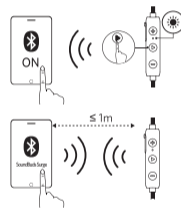

أدوات التحكم

📞		🎵	
الرد على المكالمات / إنهاء المكالمات	▶	تشغيل / إيقاف مؤقت	▶ الضغط
تعليق المكالمات الحالية والرد على المكالمات الواردة	▶ الضغط	تخطي إلى الأمام	▶+
رفض المكالمات	▶	تخطي إلى الوراء	▶-
التبديل بين المكالمات قيد الانتظار والمكالمة النشطة	▶ الضغط باستمرار لمدة ثانية	رفع مستوى الصوت / خفضه	▶+ / ▶-
تحويل مكالمات بين سماعات الرأس والهاتف المحمول	○	🗣️	
إضاءة ثابتة باللون الأزرق في مكالمات الوميض باللون الأزرق	○	تنشيط Siri / برنامج آخر للتحكم في الصوت	▶
الوميض باللون الأزرق	○-	الضغط باستمرار لمدة ثانية	▶

الاقتران بجهازك

الدخول في وضع الاقتران	الضغط باستمرار لمدة ثلاث ثوان	▶
إلغاء اقتران الجهاز الموصول ومعاودة الدخول إلى وضع الاقتران	الضغط باستمرار لمدة ثلاث ثوان	▶
وضع الإقران	الوميض باللون الأزرق بشكل سريع	○-
متصل بجهاز	إضاءة ثابتة باللون الأزرق	○