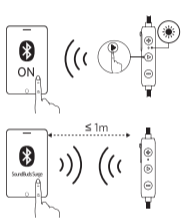

和您的设备配对

	按住并保持3秒	进入配对模式
	按住并保持3秒	解除当前配对并重新进入配对模式
	蓝色LED快速闪烁	配对模式
	蓝色LED常亮	设备配对成功

操作方法

	按一下	播放 / 暂停		接听 / 挂断
	按住并保持1秒	下一曲	按一下	保留当前通话并接听新来电
	按住并保持1秒	前一曲		拒接来电
	按一下	音量调高 / 调低	按住并保持1秒	在当前通话和被保持的通话之间切换
		在耳机和手机之间切换通话		
	按住并保持1秒	打开Siri或其他声控软件		蓝色LED常亮 通话中
				蓝色LED闪烁 来电