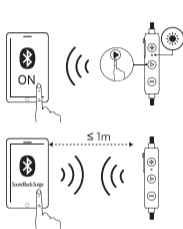

📶 お使いの機器と接続

	3秒間長押し	ペアリングモードに入ります
	3秒間長押し	接続済みの機器とのペアリングを解除し、再度ペアリングモードに入ります
	青色ライトの早い点滅	ペアリングモード
	青色ライトの点灯	機器と接続

⚙️ 操作方法

	クリック	再生 / 一時停止		電話に出る / 終了	
	1秒間長押し	次の曲	クリック	通話を保留し、新規着信に出る	
	1秒間長押し	前の曲		着信を拒否	
	クリック	音量アップ / ダウン		保留中の回線と通話中の回線を切り替える	
			1秒間長押し	ヘッドホンと端末とで音声通話を切り替える	
	1秒間長押し	Siriや音声認識ソフトの起動		青の点灯	通話中
			青の点滅	着信