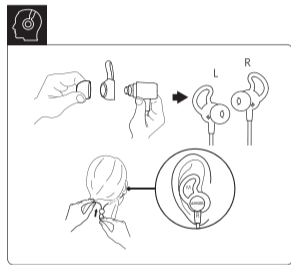

# Owner's Manual

SoundBuds Surge

Product Number A3236 رقم المنتج  
Bluetooth Headphone / SoundBuds Surge  
51005000589 V01

Bedienungsanleitung | 取扱説明書 | Guide d'Utilisation  
Guida d'Utilizzo | Manual de Instrucciones | 用户手册  
Начальное руководство | دليل الترحيب