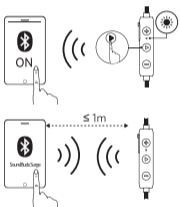

Сопряжение с устройством

	Нажмите и удерживайте 3 секунды	Перейдите в режим сопряжения
	Нажмите и удерживайте 3 секунды	Отменить сопряжение с устройством или повторно войти в режим сопряжения
	Мигает синим цветом	Режим сопряжения
	Горит синим цветом	подключены к устройству

Элементы управления

	Одно нажатие	Воспроизведение / пауза		Ответить / завершить вызов
	Нажмите и удерживайте 1 секунду	Переход вперед	Одно нажатие	Поставить текущий вызов на удержание и ответить на входящий вызов
		Переход назад		Отклонить вызов
	Одно нажатие	Увеличение / уменьшение громкости	Нажмите и удерживайте 1 секунду	Переключение между удерживаемым и активным вызовами
		Перенаправляйте вызовы между наушниками и мобильным телефоном		
	Нажмите и удерживайте 1 секунду	Активация Siri / другого ПО голосового управления		Горит синим цветом полностью заряжены
			Мигает синим цветом	Входящий вызов