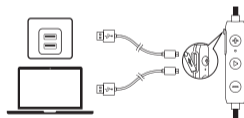

Specifiche

☰ Le specifiche sono soggette a modifica senza preavviso.

Entrata	5 V = 0.1 A	Driver (full range)	6.8 mm × 2
Tempo di ricarica	1.5 ore	Risposta in frequenza	20 Hz - 20 KHz
Tempo di riproduzione (varia a seconda del volume e del contenuto della riproduzione)	6 ore	Versione Bluetooth	V4.1
Peso	16 g / 0.56 oz	Raggio	10 m / 33 ft
Impedenza	16 Ω		

🔌 Encender/apagar

Encender	▶ Presionar y mantener 1 segundo	☉ Luz azul que relampaguea una vez
Apagar	▶ Presionar y mantener 3 segundos	☉ Luz roja que relampaguea una vez

⚡ Carga tu SoundBuds

☰ Para prolongar la vida útil de la batería, recargar completamente al menos una vez cada 45 días.

☉ Rojo intermitente	Batería baja
● Rojo fijo	Cargando
○ Azul fijo	Carga completa