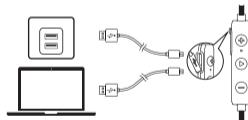

产品参数

规格如有更改，恕不另行通知。

输入	5 V = 0.1 A	驱动器 (全频)	6.8 mm × 2
充电时间	1.5 小时	频率响应	20 Hz - 20 KHz
播放时间 (因音量和播放内容而异)	约 6 小时	蓝牙版本	V4.1
重量	35 g / 1.2 oz	范围	10 m / 33 ft
阻抗	16 Ω		

Включение / выключение

Вкл.		Нажмите и удерживайте 1 секунду		Один раз мигает синим светом
Выкл.		Нажмите и удерживайте 3 секунду		Один раз мигает красным светом

Зарядка SoundBuds

Чтобы продлить срок службы аккумулятора, полностью заряжайте его не реже чем каждые 45 дней.

	Мигает красным цветом	Низкий уровень заряда
	Горит красным цветом	Выполняется зарядка
	Горит синим цветом	Аккумулятор заряжен полностью