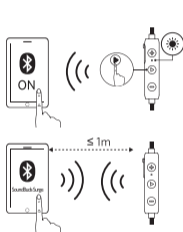

Bluetooth Connexion à votre appareil

	Pressez pendant 3 secondes	Entrer en mode jumelage
	Pressez pendant 3 secondes	Déconnecter l'appareil associé et entrer à nouveau en mode jumelage
	Voyant bleu clignotant rapidement	Mode jumelage
	Voyant bleu fixe	Connectée à un appareil

Contrôles

	Pressez	Lecture / Pause		Décrocher / Raccrocher
	Pressez pendant 1 seconde	Saut Avant	Pressez	Mettre l'appel en cours en attente et répondre à l'autre appel entrant
		Saut Arrière		Rejeter un appel
	Pressez	Augmenter / Baisser le volume	Pressez pendant 1 seconde	Permuter entre l'appel en attente et l'appel actif
	Pressez pendant 1 seconde	Activer Siri / autres commandes vocales		Voyant bleu fixe Appel en cours
		Voyant bleu clignotant Appel entrant