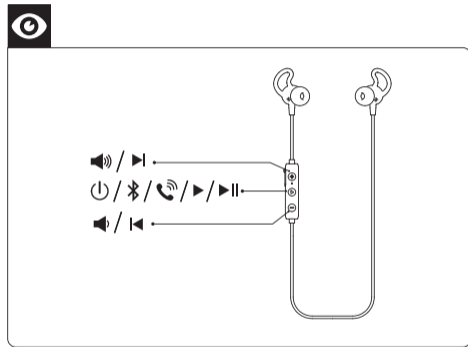

# Owner's Manual

SoundBuds Surge

Product Number A3236 رقم المنتج  
Bluetooth Headphone / SoundBuds Surge  
51005000589 V01

Bedienungsanleitung | 取扱説明書 | Guide d'Utilisation  
Guida d'Utilizzo | Manual de Instrucciones | 用户手册  
Начальное руководство | دليل الترحيب