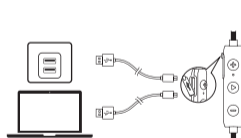

Specifications

☰ Specifications are subject to change without notice.

Input	5 V = 0.1 A	Driver (full range)	6.8 mm × 2
Charging time	1.5 hours	Frequency response	20 Hz - 20 KHz
Play time (varies by volume level and content)	6 hours	Bluetooth version	V4.1
Weight	16 g / 0.56 oz	Range	10 m / 33 ft
Impedance	16 Ω		

Ein-/Ausschalten

An		Eine Sekunde gedrückt halten		Einmal blau blinkend
Aus		3 Sekunden gedrückt halten		Flashing red once

Ihre SoundBuds aufladen

☰ Um die Lebensdauer zu erhalten, mindestens einmal in 45 Tagen laden.

	Rot blinkend	Niedriger Energiestand
	Durchgehend rot	Lädt
	Durchgehend blau	Voll geladen