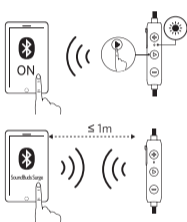

Bluetooth Mit Ihrem Gerät pairen

	3 Sekunden gedrückt halten	Verbinden starten
	3 Sekunden gedrückt halten	Verbindung zu verbundenem Gerät trennen und wieder in den Pairing-Modus treten
	Schnell blau blinkend	Pairing-Modus
	Durchgehend blau	Mit Gerät verbunden

Steuerung

	Drücken	Play / Pause		Anruf annehmen / beenden	
	Eine Sekunde gedrückt halten	Nächster Titel		Anruf annehmen / beenden	
		Vorheriger Titel		Anruf ablehnen	
	Drücken	Lautstärke hoch / runter		Anruf ablehnen	
	Eine Sekunde gedrückt halten	Siri / andere Sprachkontrolle aktivieren		Zwischen gehaltenem und aktivem Anruf wechseln	
				Übertragen eines Anrufs zwischen Kopfhörer und Handy	
				Durchgehend blau	Aktiver Anruf
				Blau blinkend	Eingehender Anruf