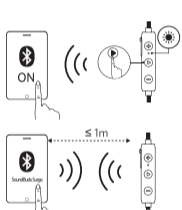

## Accendere / Spegnere

Accender

Tenere premuto per 1 secondo

Blu lampeggiante una volta

Spegnere

Premere per 3 secondi

Rosso lampeggiante una volta

## Collegamento al tuo dispositivo

	Tenere premuto per 3 secondi	Entrare in modalità accoppiamento
	Tenere premuto per 3 seconds	Scollegare il dispositivo connesso e rientrare in modalità accoppiamento
	Blu lampeggiante (rapido)	Modalità accoppiamento
	Blu fisso	Collegato ad un dispositivo