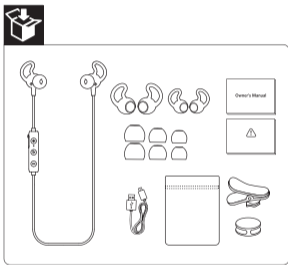

# Owner's Manual

SoundBuds Surge

Product Number A3236 رقم المنتج  
Bluetooth Headphone / SoundBuds Surge  
51005000589 V01

Bedienungsanleitung | 取扱説明書 | Guide d'Utilisation  
Guida d'Utilizzo | Manual de Instrucciones | 用户手册  
Начальное руководство | دليل الترحيب