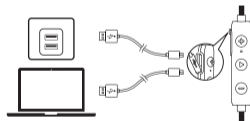

Spezifikationen

Technische Daten können ohne vorherige Ankündigung geändert werden.

Input	5 V = 0.1 A	Treiber (Full-Range)	6.8 mm × 2
Ladezeit	1.5 Stunden	Frequenzgang	20 Hz - 20 KHz
Spielzeit (abhängig von Lautstärke und Inhalt der Wiedergabe)	6 Stunden	Bluetooth-Version	V4.1
Gewicht	16 g / 0.56 oz	Reichweite	10 m / 33 ft
Impedanz	16 Ω		

電源オン/オフ

オン		1秒間長押し		青色のランプが一度点滅します
オフ		3秒間長押し		赤色のランプが一度点滅します

SoundBuds 本体の充電

バッテリーの寿命を長く保つために、少なくとも45日に一度満充電してください。

	赤の点滅	要充電
	赤の点灯	充電中
	青の点灯	満充電