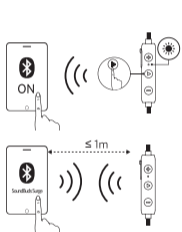

Emparejar a tu dispositivo

	Presionar y mantener 3 segundos	Entrar a modo emparejamiento
	Presionar y mantener 3 segundos	Desemparejar dispositivo conectado y volver a modo emparejamiento
	Azul intermitente rápido	Modo emparejamiento
	Azul fijo	Conectado a un dispositivo

Controles

	Presionar	Reproducir / pausa		Responder / terminar llamada	
	Presionar y mantener 1 segundo	Próxima pista	Presionar	Poner llamada en espera y responder llamada en entrada	
		Pista anterior		Rechazar llamada	
	Presionar	Subir / bajar volumen	Presionar y mantener 1 segundo	Cambiar entre llamada en espera y llamada activa	
				Transferir llamada entre auriculares y móvil	
	Presionar y mantener 1 segundo	Activar Siri / otros mandos de voz		Azul fijo	En llamada
				Azul intermitente	Llamada entrante