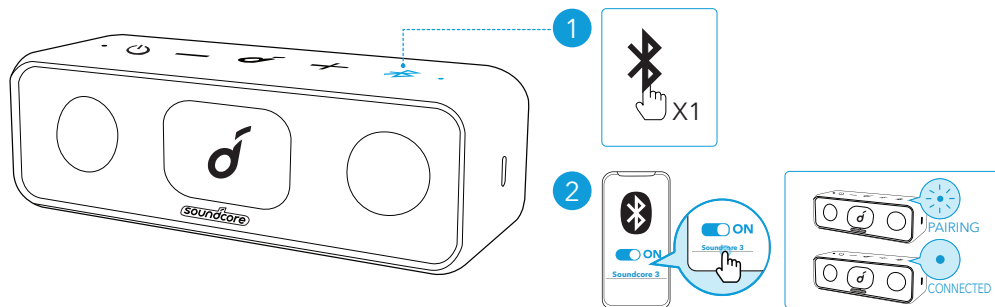

soundcore

Soundcore 3

USER MANUAL

各部分の名称

- 1 電源 LED
- 2 電源ボタン
- 3 音量ダウンボタン
- 4 多機能ボタン
- 5 音量アップボタン
- 6 Bluetooth / PartyCast ボタン
- 7 Bluetooth / PartyCast LED インジケーター
- 8 USB-C 充電ポート

充電

- 損傷を避けるため、付属の USB-C ケーブルを使用してください。
- 本製品を初めて使用する際には、満充電してください。これにより、内蔵バッテリーの寿命を延ばすことができます。
- 充電が完了したら、本製品を充電器から取り外してください。充電完了後は、充電し続けしないでください。

	赤色で点滅	低バッテリー
	赤色の点灯	充電中
	白色の点灯	満充電

電源オン / オフ

電源オン		押す
電源オフ		2 秒間長押し

- 30 分間オーディオ入力またはボタン操作がない場合には、本製品の電源が自動的にオフになります。

本製品の使用方法

Bluetooth モード

本製品は、Bluetooth 対応機器から音楽を聴くことができます。

	押す	Bluetooth ペアリングモードに入る
	青色で点滅	Bluetooth ペアリング
	青色に点灯	ペアリング完了

- 他の機器とのペアリング：本製品は Bluetooth 経由で最大 2 台のモバイル機器とペアリングできます。他の機器とペアリングするには、Bluetooth ボタンを押してペアリングモードに再度切り替えます。
- 本製品は、一度に 1 台のモバイル機器でのみ音楽を再生できます。
- 本製品の電源をオンにすると、前回接続した機器が Bluetooth 動作範囲内で利用可能な場合は、自動的に接続されます。接続されない場合は、Bluetooth ボタンを押して Bluetooth ペアリングモードに切り替えます。

PartyCast モード

最大 100 台の Soundcore 3 を同時にワイヤレス接続できます。

1. 1 台の Soundcore 3 を、親機としてスマートフォンなどに接続します。
 2. 親機と、接続したい他の Soundcore 3 (子機) の Bluetooth ボタンを長押しして、PartyCast モードに切り替えます。子機として使用する本体の Bluetooth ボタンをダブルクリックして白色の点滅が速くなるのを確認します。
- >>> 正常に接続されると、親機の Bluetooth LED インジケータは引き続き白く点滅し、子機は白く点灯します。