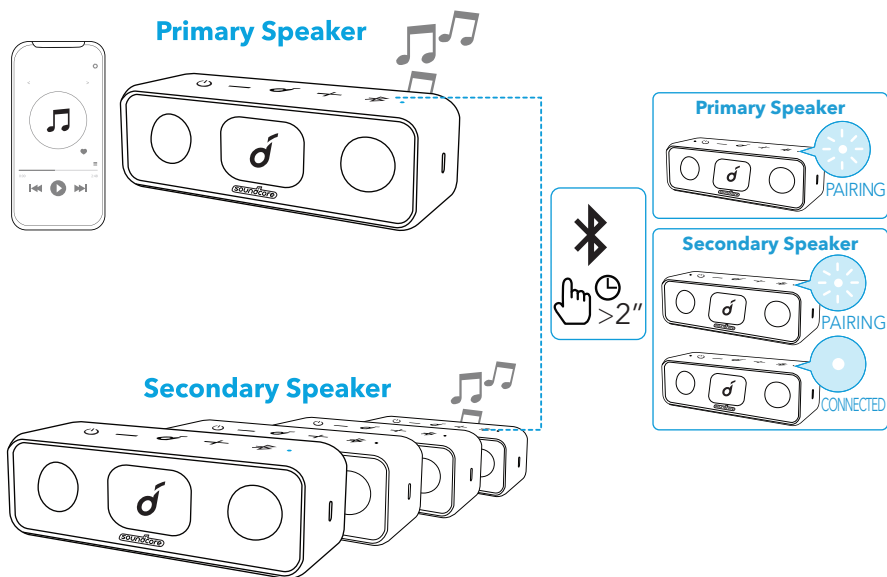

soundcore

Soundcore 3

USER MANUAL

各部分の名称

- 1 電源 LED
- 2 電源ボタン
- 3 音量ダウンボタン
- 4 多機能ボタン
- 5 音量アップボタン
- 6 Bluetooth / PartyCast ボタン
- 7 Bluetooth / PartyCast LED インジケーター
- 8 USB-C 充電ポート

充電

- 損傷を避けるため、付属の USB-C ケーブルを使用してください。
- 本製品を初めて使用する際には、満充電してください。これにより、内蔵バッテリーの寿命を延ばすことができます。
- 充電が完了したら、本製品を充電器から取り外してください。充電完了後は、充電し続けしないでください。

	赤色で点滅	低バッテリー
	赤色の点灯	充電中
	白色の点灯	満充電

電源オン / オフ

電源オン		押す
電源オフ		2 秒間長押し

- 30 分間オーディオ入力またはボタン操作がない場合には、本製品の電源が自動的にオフになります。

本製品の使用方法

Bluetooth モード

本製品は、Bluetooth 対応機器から音楽を聴くことができます。

	押す	Bluetooth ペアリングモードに入る
	青色で点滅	Bluetooth ペアリング
	青色に点灯	ペアリング完了

PartyCast モード

最大 100 台の Soundcore 3 を同時にワイヤレス接続できます。

1. 1 台の Soundcore 3 を、親機としてスマートフォンなどに接続します。
 2. 親機と、接続したい他の Soundcore 3 (子機) の Bluetooth ボタンを長押しして、PartyCast モードに切り替えます。子機として使用する本体の Bluetooth ボタンをダブルクリックして白色の点滅が速くなるのを確認します。
- >>> 正常に接続されると、親機の Bluetooth LED インジケータは引き続き白く点滅し、子機は白く点灯します。

PartyCast モード時の操作：

- 子機を親機に切り替えるには、Bluetooth ボタンを 2 回押して、スマートフォンに接続します。親機を子機に切り替えるには、Bluetooth ボタンを 2 回押して、利用可能な親機に接続します。
- PartyCast モードを終了するには、いずれかの本体の Bluetooth ボタンを 2 秒間長押しします。

ボタンの操作方法

	押す	再生 / 一時停止
	2 回押す	次の曲へ
	3 回押す	前の曲へ
-/+	押す、または長押しする	音量の調節
	押す	着信に応答する / 通話を終了する
	押す	現在の通話を保留し、新規着信に応答する
	2 秒間長押し	着信の拒否
	2 秒間長押し	保留中の通話と現在の通話を切り替える
	2 秒間長押し	Siri などの音声アシスタントを起動する