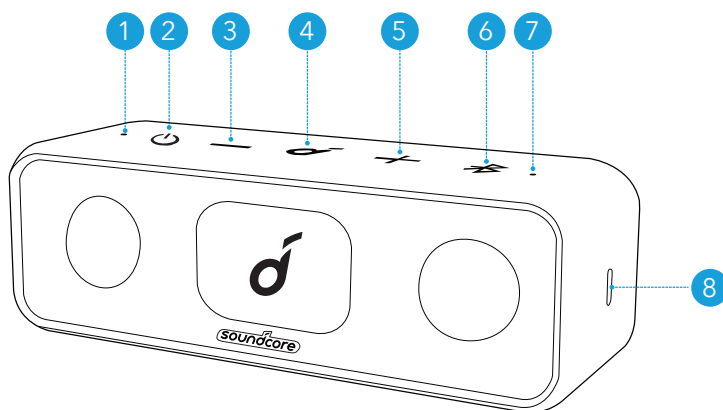

soundcore

Soundcore 3

USER MANUAL

各部分の名称

- 1 電源 LED
- 2 電源ボタン
- 3 音量ダウンボタン
- 4 多機能ボタン
- 5 音量アップボタン
- 6 Bluetooth / PartyCast ボタン
- 7 Bluetooth / PartyCast LED インジケーター
- 8 USB-C 充電ポート

充電

- 損傷を避けるため、付属の USB-C ケーブルを使用してください。
- 本製品を初めて使用する際には、満充電してください。これにより、内蔵バッテリーの寿命を延ばすことができます。
- 充電が完了したら、本製品を充電器から取り外してください。充電完了後は、充電し続けしないでください。

PartyCast モード

最大 100 台の Soundcore 3 を同時にワイヤレス接続できます。

1. 1 台の Soundcore 3 を、親機としてスマートフォンなどに接続します。
 2. 親機と、接続したい他の Soundcore 3 (子機) の Bluetooth ボタンを長押しして、PartyCast モードに切り替えます。子機として使用する本体の Bluetooth ボタンをダブルクリックして白色の点滅が速くなるのを確認します。
- >>> 正常に接続されると、親機の Bluetooth LED インジケータは引き続き白く点滅し、子機は白く点灯します。

PartyCast モード時の操作：

- 子機を親機に切り替えるには、Bluetooth ボタンを 2 回押して、スマートフォンに接続します。親機を子機に切り替えるには、Bluetooth ボタンを 2 回押して、利用可能な親機に接続します。
- PartyCast モードを終了するには、いずれかの本体の Bluetooth ボタンを 2 秒間長押しします。

ボタンの操作方法

	押す	再生 / 一時停止
	2 回押す	次の曲へ
	3 回押す	前の曲へ
-/+	押す、または長押しする	音量の調節
	押す	着信に応答する / 通話を終了する
	押す	現在の通話を保留し、新規着信に応答する
	2 秒間長押し	着信の拒否
	2 秒間長押し	保留中の通話と現在の通話を切り替える
	2 秒間長押し	Siri などの音声アシスタントを起動する