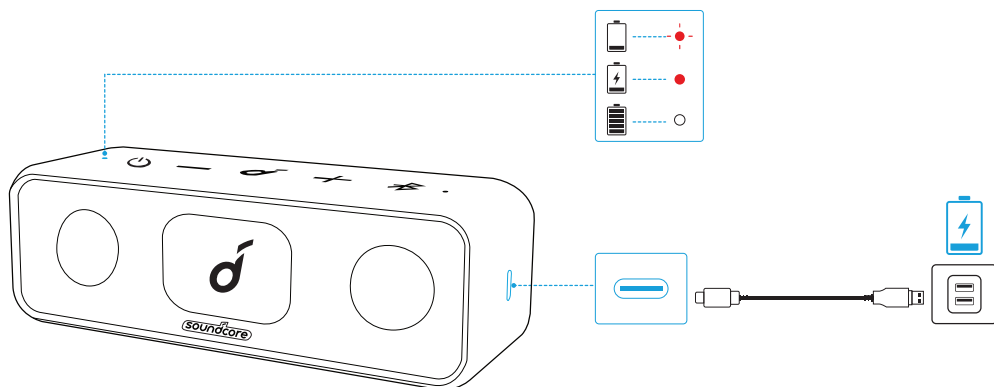

soundcore

Soundcore 3

USER MANUAL

各部分の名称

- 1 電源 LED
- 2 電源ボタン
- 3 音量ダウンボタン
- 4 多機能ボタン
- 5 音量アップボタン
- 6 Bluetooth / PartyCast ボタン
- 7 Bluetooth / PartyCast LED インジケーター
- 8 USB-C 充電ポート

充電

- 損傷を避けるため、付属の USB-C ケーブルを使用してください。
- 本製品を初めて使用する際には、満充電してください。これにより、内蔵バッテリーの寿命を延ばすことができます。
- 充電が完了したら、本製品を充電器から取り外してください。充電完了後は、充電し続けしないでください。

	赤色で点滅	低バッテリー
	赤色の点灯	充電中
	白色の点灯	満充電

電源オン / オフ

電源オン		押す
電源オフ		2 秒間長押し

- 30 分間オーディオ入力またはボタン操作がない場合には、本製品の電源が自動的にオフになります。

本製品の使用方法

Bluetooth モード

本製品は、Bluetooth 対応機器から音楽を聴くことができます。

	押す	Bluetooth ペアリングモードに入る
	青色で点滅	Bluetooth ペアリング
	青色に点灯	ペアリング完了

PartyCast モード

最大 100 台の Soundcore 3 を同時にワイヤレス接続できます。

1. 1 台の Soundcore 3 を、親機としてスマートフォンなどに接続します。
 2. 親機と、接続したい他の Soundcore 3 (子機) の Bluetooth ボタンを長押しして、PartyCast モードに切り替えます。子機として使用する本体の Bluetooth ボタンをダブルクリックして白色の点滅が速くなるのを確認します。
- >>> 正常に接続されると、親機の Bluetooth LED インジケータは引き続き白く点滅し、子機は白く点灯します。

PartyCast モード時の操作：

- 子機を親機に切り替えるには、Bluetooth ボタンを 2 回押して、スマートフォンに接続します。親機を子機に切り替えるには、Bluetooth ボタンを 2 回押して、利用可能な親機に接続します。
- PartyCast モードを終了するには、いずれかの本体の Bluetooth ボタンを 2 秒間長押しします。

ボタンの操作方法

	押す	再生 / 一時停止
	2 回押す	次の曲へ
	3 回押す	前の曲へ
-/+	押す、または長押しする	音量の調節
	押す	着信に応答する / 通話を終了する
	押す	現在の通話を保留し、新規着信に応答する
	2 秒間長押し	着信の拒否
	2 秒間長押し	保留中の通話と現在の通話を切り替える
	2 秒間長押し	Siri などの音声アシスタントを起動する