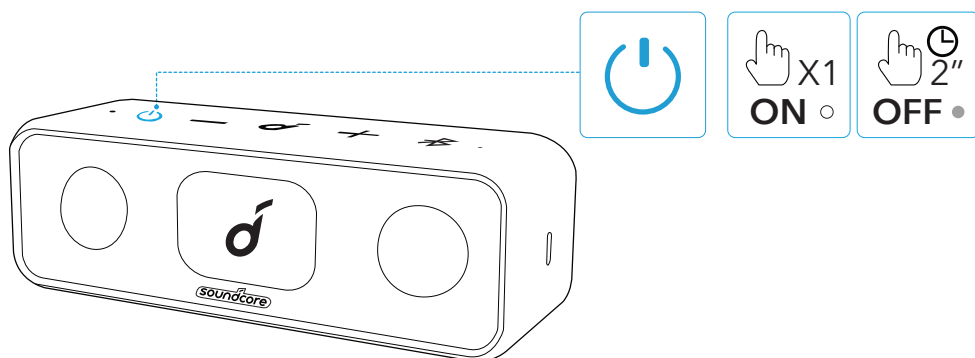

soundcore

Soundcore 3

USER MANUAL

各部分の名称

- 1 電源 LED
- 2 電源ボタン
- 3 音量ダウンボタン
- 4 多機能ボタン
- 5 音量アップボタン
- 6 Bluetooth / PartyCast ボタン
- 7 Bluetooth / PartyCast LED インジケーター
- 8 USB-C 充電ポート

充電

- 損傷を避けるため、付属の USB-C ケーブルを使用してください。
- 本製品を初めて使用する際には、満充電してください。これにより、内蔵バッテリーの寿命を延ばすことができます。
- 充電が完了したら、本製品を充電器から取り外してください。充電完了後は、充電し続けしないでください。

	赤色で点滅	低バッテリー
	赤色の点灯	充電中
	白色の点灯	満充電

電源オン / オフ

電源オン		押す
電源オフ		2 秒間長押し

- 30 分間オーディオ入力またはボタン操作がない場合には、本製品の電源が自動的にオフになります。

本製品の使用方法

Bluetooth モード

本製品は、Bluetooth 対応機器から音楽を聴くことができます。

	押す	Bluetooth ペアリングモードに入る
	青色で点滅	Bluetooth ペアリング
	青色に点灯	ペアリング完了

PartyCast モード

最大 100 台の Soundcore 3 を同時にワイヤレス接続できます。

1. 1 台の Soundcore 3 を、親機としてスマートフォンなどに接続します。
 2. 親機と、接続したい他の Soundcore 3 (子機) の Bluetooth ボタンを長押しして、PartyCast モードに切り替えます。子機として使用する本体の Bluetooth ボタンをダブルクリックして白色の点滅が速くなるのを確認します。
- >>> 正常に接続されると、親機の Bluetooth LED インジケータは引き続き白く点滅し、子機は白く点灯します。

PartyCast モード時の操作：

- 子機を親機に切り替えるには、Bluetooth ボタンを 2 回押して、スマートフォンに接続します。親機を子機に切り替えるには、Bluetooth ボタンを 2 回押して、利用可能な親機に接続します。
- PartyCast モードを終了するには、いずれかの本体の Bluetooth ボタンを 2 秒間長押しします。

ボタンの操作方法

	押す	再生 / 一時停止
	2 回押す	次の曲へ
	3 回押す	前の曲へ
-/+	押す、または長押しする	音量の調節
	押す	着信に応答する / 通話を終了する
	押す	現在の通話を保留し、新規着信に応答する
	2 秒間長押し	着信の拒否
	2 秒間長押し	保留中の通話と現在の通話を切り替える
	2 秒間長押し	Siri などの音声アシスタントを起動する