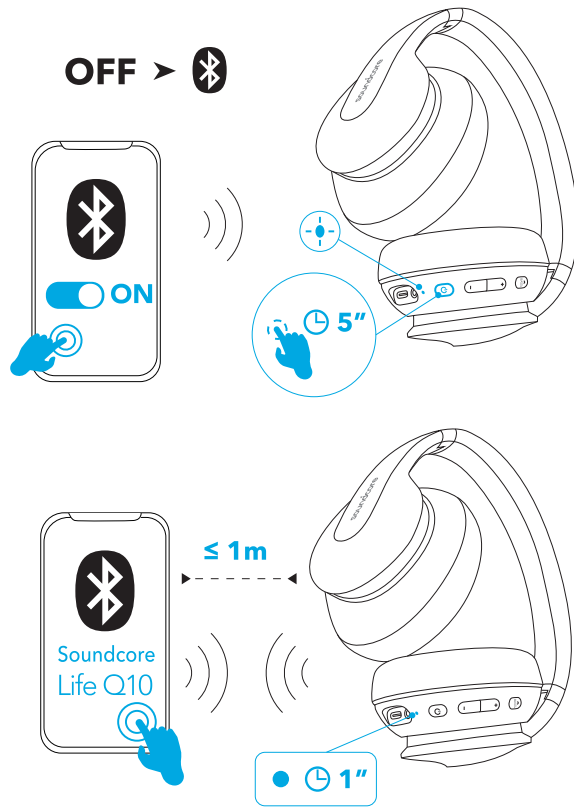

Håll intryckt i 1 sekund

Aktivera Siri/annan röststyrningsprogramvara

Håll intryckt i 1 sekund

Aux-ingång

Om du ansluter en ljudkabel växlar enheten automatiskt till AUX-läge, och Bluetooth-läget stängs av.

Het opladen van uw hoofdtelefoon

	Knippert eenmaal rood per 30 seconden	Batterij bijna leeg
	Brandt rood	Bezig met opladen (Opmerking: Schakel Life Q10 niet in tijdens het opladen)
	Brandt blauw	Volledig opgeladen

In- / uitschakelen

Inschakelen		Houd 3 seconden ingedrukt		Brandt blauw (1 seconde)
Uitschakelen		Houd 3 seconden ingedrukt		Brandt rood gedurende 1 seconde

Koppelen

De Bluetooth-koppelingsmodus starten wanneer Life Q10 is uitgeschakeld  Houd de knop 5 seconden ingedrukt