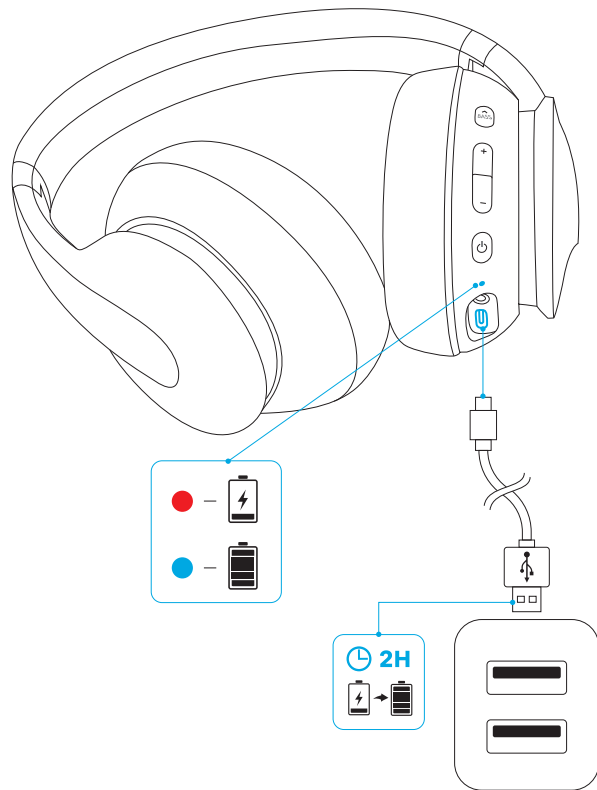

Kuulokkeiden lataaminen

	Vilkkuu punaisena kerran 30 sekunnissa	Akun varausaso alhainen
	Palaa punaisena	Lataa (Huomautus: Älä käynnistä Life Q10 -laitetta lataamisen aikana)
	Tasaisen sininen	Ladattu täyteen