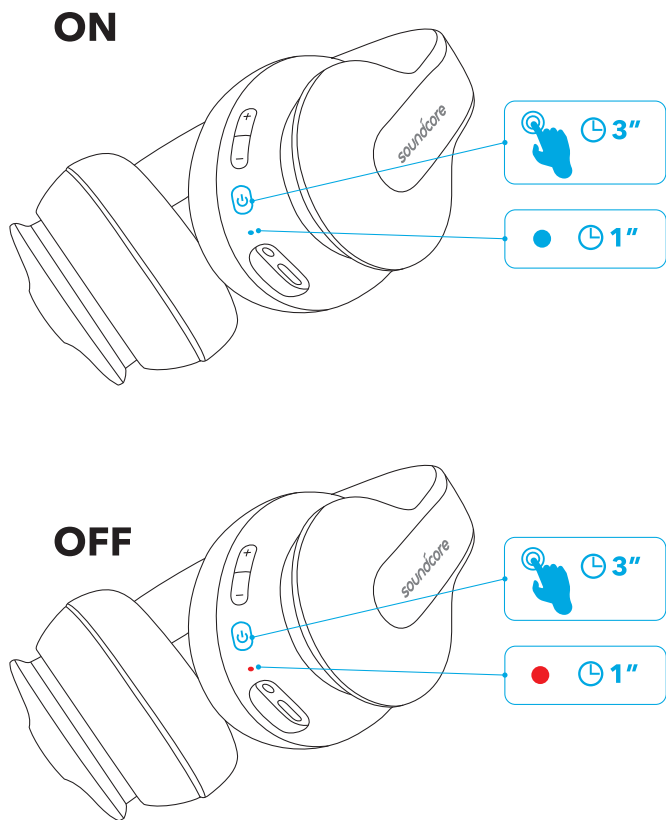

전화 받기 / 통화 종료		
현재 연결된 통화를 대기 상태로 전환하고 걸려 오는 전화를 받습니다.		한 번 누릅니다.
통화 거절		
대기 중인 통화와 연결된 통화 간 전환		1 초간 길게 누릅니다.

Siri/ 기타 음성 제어 소프트웨어 활성화		1 초간 길게 누릅니다.

Aux-in

오디오 케이블을 플러그인하면 AUX 모드로 자동 전환되고 Bluetooth 모드가 종료됩니다.

打开 / 关闭

- | | | | | |
|------|---|---------|---|----------|
| 打开电源 |  | 按住 3 秒钟 |  | 蓝灯常亮 1 秒 |
| 关闭电源 |  | 按住 3 秒钟 |  | 红灯常亮 1 秒 |

配对

- | | | |
|----------------------|---|---------|
| Life Q10 关闭后进入蓝牙配对模式 |  | 按住 5 秒钟 |
|----------------------|---|---------|