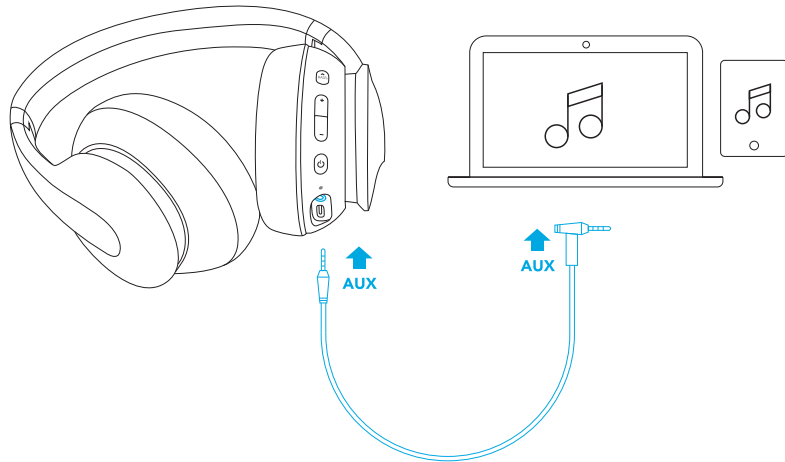

Modo Aux

Al conectar un cable de audio se cambiará automáticamente al modo AUX y se desactivará la conexión Bluetooth.

Especificaciones

Specifications are subject to change without notice.

Entrada	5 V $\equiv$ 0,65 A
Tiempo de carga	2 horas
Reproducción	60 horas
Impedancia	32 Ω
Controlador (alcance total)	40 mm $\times$ 2
Respuesta en frecuencia	20 Hz - 20 kHz
Versión de Bluetooth	V5.0
Alcance	15 m