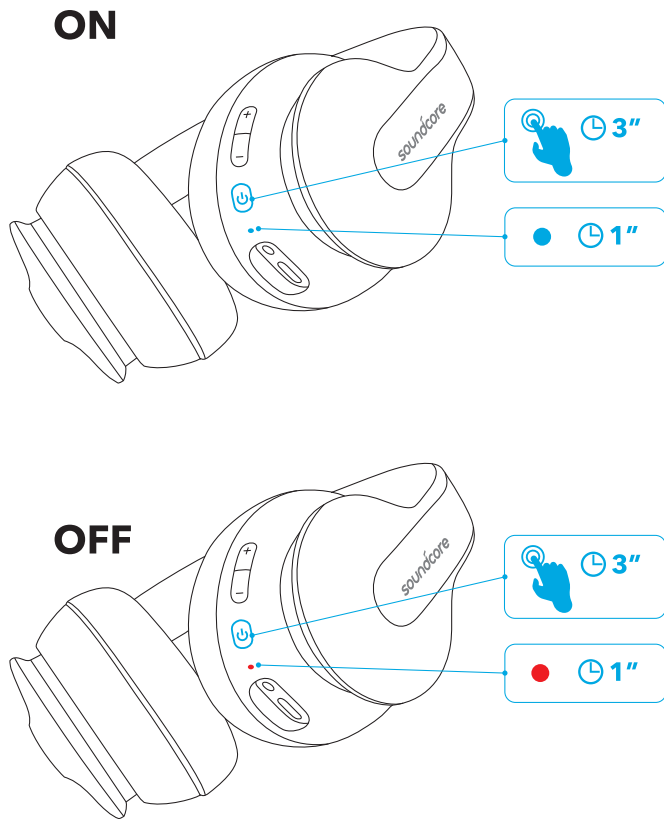

Allumer / Eteindre

Allumer		Maintenir appuyé pendant 3 secondes		Bleu fixe pendant 1 seconde
Eteindre		Maintenir appuyé pendant 3 secondes		Rouge fixe pendant 1 seconde