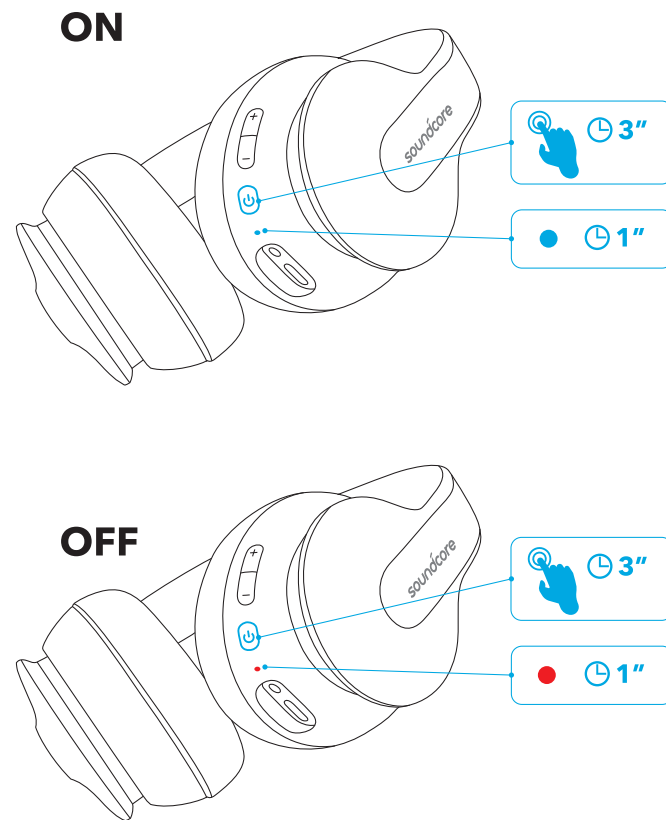

Zapnutí / vypnutí

Zapnout		Stiskněte a podržte na 3 sekundy		Svítlí modře nepřerušovaně (1 sekundy)
Vypnout		Stiskněte a podržte na 3 sekundy		Svítlí červeně nepřerušovaně 1 sekundu