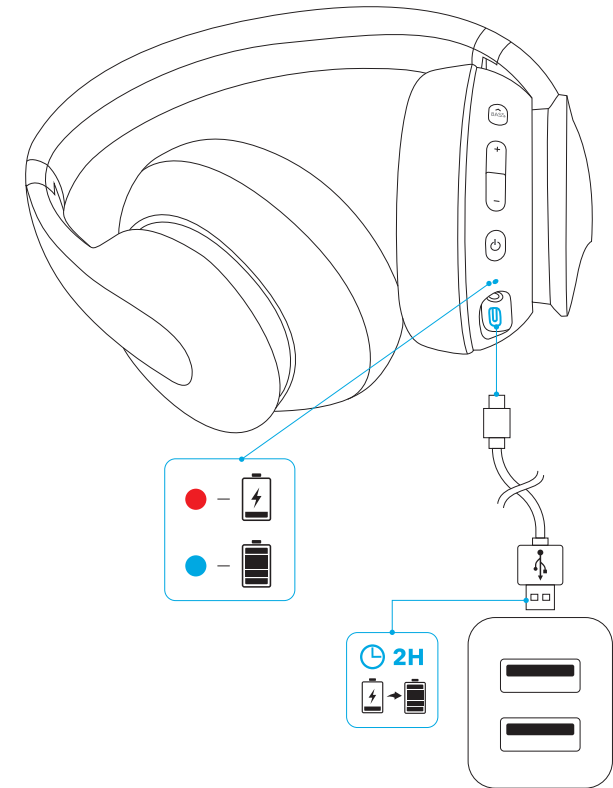

为耳机充电

	每 30 秒慢闪一次红灯	电量不足
	红灯常亮	正在充电 (注意: 充电时请勿开启 Life Q10)
	呈蓝色常亮	已充满电