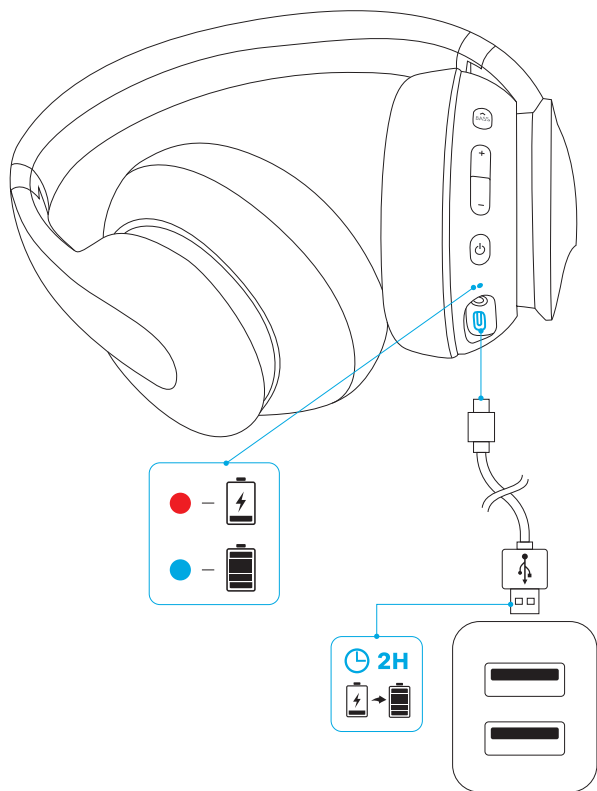

Зарядка наушников

	Мигает красным светом один раз каждые 30 секунд	Низкий заряд аккумулятора
	Постоянно горит красным светом	Зарядка (Примечание. Во время зарядки не включайте Life Q10)
	Горит синим светом	Полностью заряжен