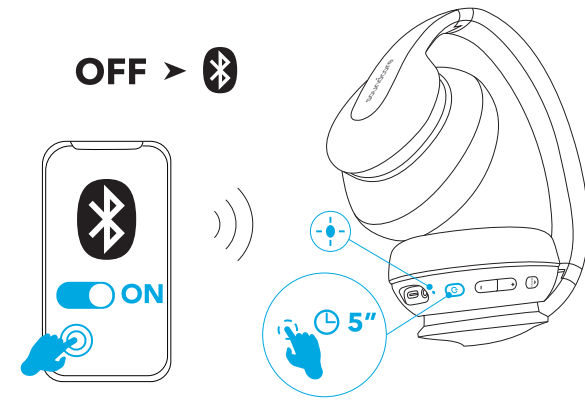

Opladning af høretelefonerne

	Blinker rødt hver 30 sekunder	Lavt batteriniveau
	Lyser rødt	Opladning (Bemærk: Tænd ikke Life Q10 under opladning)
	Lyser blå	Helt opladet

Tænde / slukke

- Tænde Tryk og hold nede i 3 sekunder Lyser blå (i 1 sekunder)
- Slukke Tryk og hold nede i 3 sekunder Lyser rødt i 1 sekund

Parring

Gå til Bluetooth-parringstilstand når Life Q10 er slukket

Tryk og hold i 5 sekunder

Gå til multipunkts-parringstilstand

+ / - Tryk og hold nede i 3 sekunder

Blinker hurtigt blå

Parringstilstand

Lyser blå