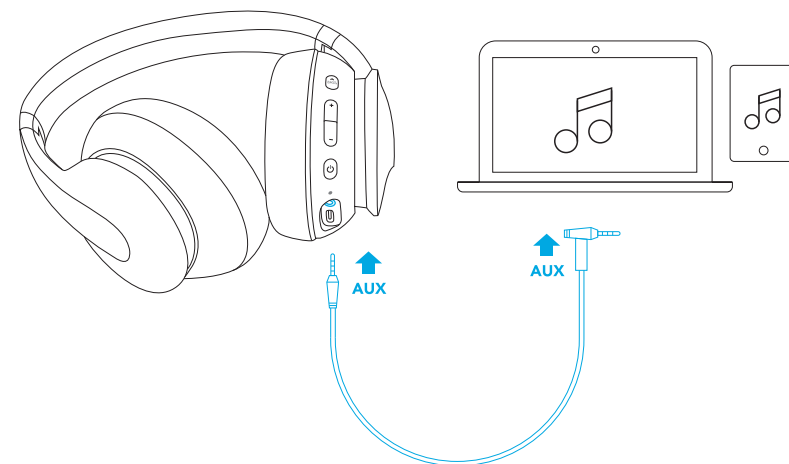

Tryk

BassUP™ (Dual Equalizer)

Tryk

Besvar / afslut opkald

Sæt aktuelt opkald på hold, og besvar indgående opkald

Tryk

Afvis opkald

Skift mellem opkaldet på hold og det aktive opkald

Tryk og hold nede i 1 sekund

Aktiver Siri / anden stemmestyringssoftware

Tryk og hold nede i 1 sekund

Aux-in

Når du sætter et lyd-kabel i skiftes der automatisk til AUX-tilstand, og Bluetooth-tilstand slukker.