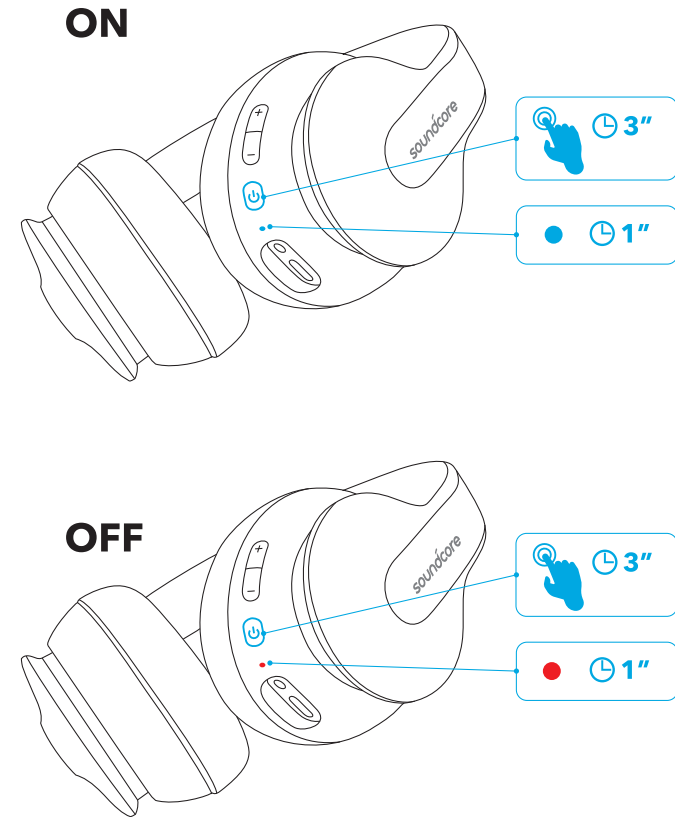

Virta päälle / pois

Virta päälle		Pidä painettuna kolmen sekunnin ajan		Palaa sinisenä (1 sekunnin ajan)
Virta pois		Pidä painettuna kolmen sekunnin ajan		Palaa punaisena 1 sekunnin ajan