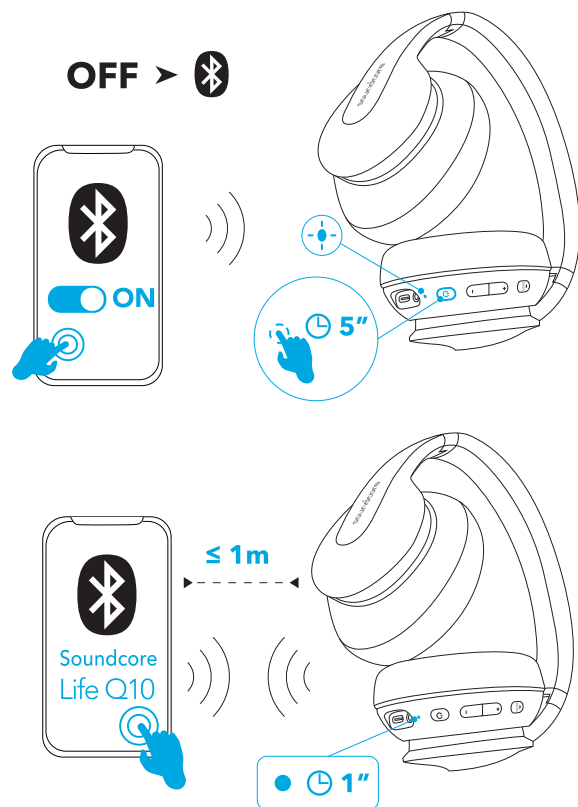

Ricarica delle cuffie

	Rosso lampeggiante una volta ogni 30 secondi	Batteria scarica
	Rosso fisso	In ricarica (Nota: Non accendere Life Q10 durante la ricarica)
	Blu fisso	Ricarica completata

Accensione / Spegnimento

ON

OFF

Accensione		Premere e tenere premuto per 3 secondi		Blu fisso per 1 secondo
Spegnimento		Premere e tenere premuto per 3 secondi		Rosso fisso per 1 secondo

Associazione

Attivare la modalità di associazione Bluetooth quando Life Q10 è spento

	Tenere premuto per 5 secondi
--	------------------------------

Attivare modalità di associazione multipunto

+ / -	Tenere premuti i pulsanti + e - per 3 secondi
--------------	---

	Blu lampeggiante veloce	Modalità di associazione
	Blu fisso	Collegato a un dispositivo