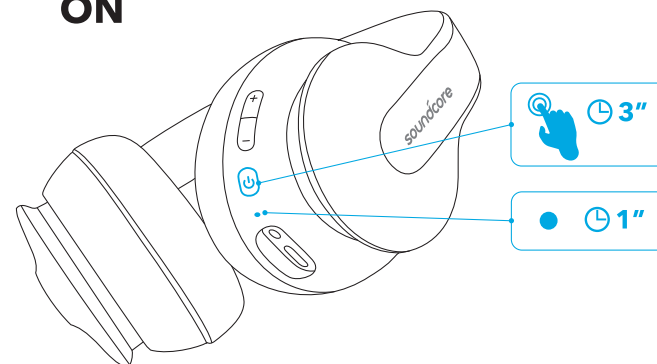

Accensione / Spegnimento

ON