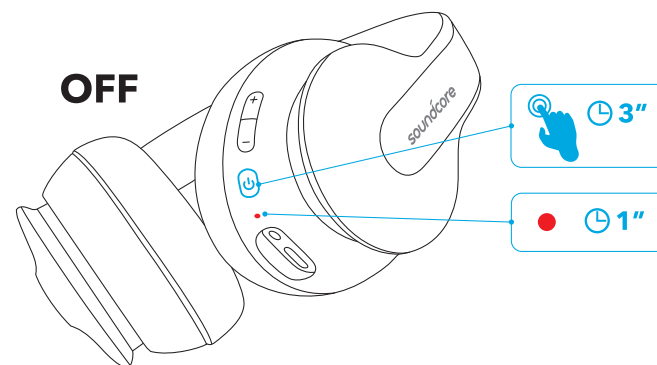

Ricarica delle cuffie

	Rosso lampeggiante una volta ogni 30 secondi	Batteria scarica
	Rosso fisso	In ricarica (Nota: Non accendere Life Q10 durante la ricarica)
	Blu fisso	Ricarica completata

Accensione / Spegnimento

ON

OFF

Accensione		Premere e tenere premuto per 3 secondi		Blu fisso per 1 secondo
Spegnimento		Premere e tenere premuto per 3 secondi		Rosso fisso per 1 secondo