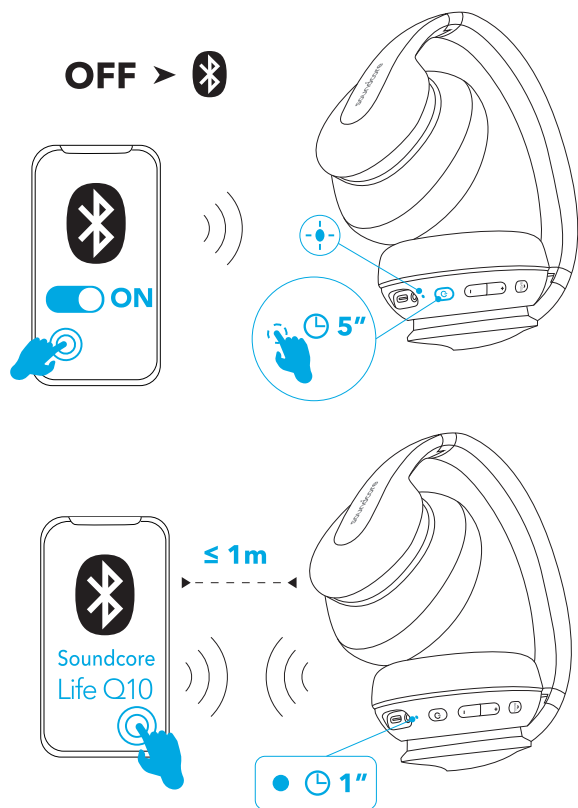

Сопряжение

Переход в режим сопряжения Bluetooth, когда Life Q10 выключены

Нажмите и удерживайте 5 секунд

Вход в режим многоточечного сопряжения

Нажмите и удерживайте кнопки + и - в течение 3 секунд

Быстро мигает синим светом

Режим сопряжения

Горит синим светом

Установлено подключение к устройству (музыка не воспроизводится)

- После перехода в режим сопряжения с несколькими устройствами пользователь может подключить второе мобильное устройство к Soundcore Life Q10.
- Устройство Soundcore Life Q10 может одновременно воспроизводить музыку только с одного мобильного телефона.
- Наушники Soundcore Life Q10 автоматически подключатся к последнему успешно подключенному мультимедийному устройству в следующий раз.

Элементы управления

Воспроизведение / пауза

Одно нажатие

Следующий трек

Нажмите и удерживайте 1 секунду

Предыдущий трек

Нажмите и удерживайте 1 секунду

Увеличение / уменьшение громкости

Одно нажатие

BassUP™ (двойной эквалайзер)

Одно нажатие

Ответить / завершить вызов

Одно нажатие

Поставить текущий вызов на удержание и ответить на входящий вызов

Отклонить вызов

Нажмите и удерживайте 1 секунду

Переключение между удерживаемым и активным вызовами

Активация Siri / другого ПО голосового управления

Нажмите и удерживайте 1 секунду