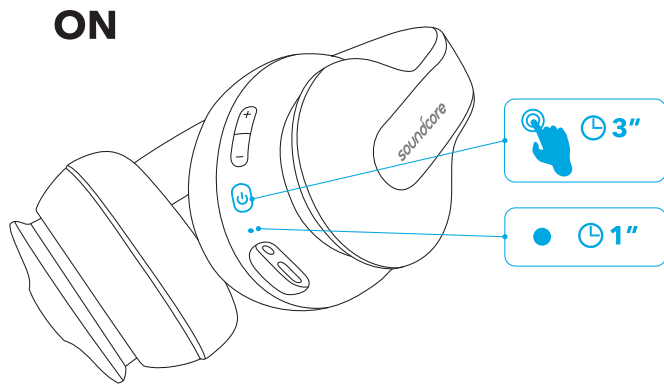

Tænde / slukke

1. Tænde Tryk og hold nede i 3 sekunder Lyser blå (i 1 sekunder)
2. Slukke Tryk og hold nede i 3 sekunder Lyser rødt i 1 sekund