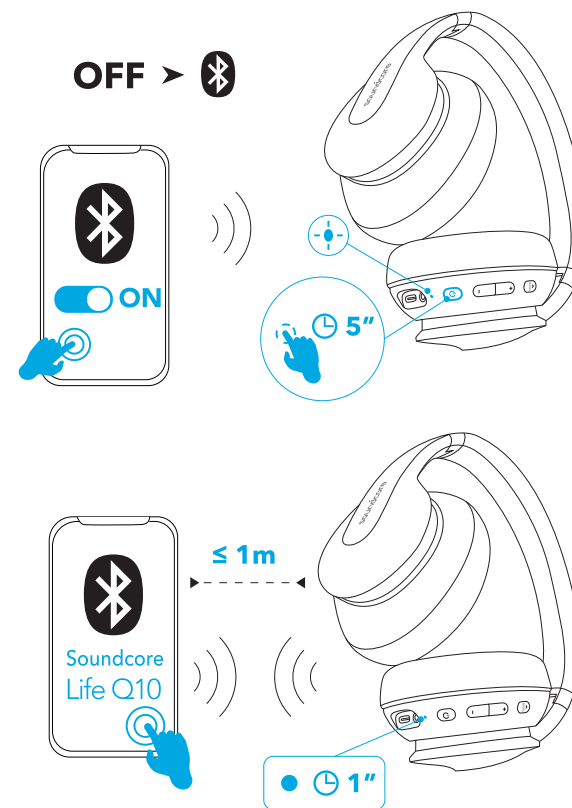

イヤホンの充電方法

-  30 秒ごとに 1 回赤色に点滅 バッテリー残量が少なくなっています
-  赤色の点灯 充電中 (注意: 充電中は、Life Q10 の電源をオンにしないでください)
-  青色に点灯 満充電

電源オン/オフ

- | | | |
|------|---------|-------------|
| 電源オン | 3 秒間長押し | 1 秒間青色で点灯 |
| 電源オフ | 3 秒間長押し | 赤色の 1 秒間の点灯 |

ペアリング

Soundcore Life Q10 の電源がオフの場合に、Bluetooth ペアリングモードに入る

マルチポイントペアリングモードに入る

5 秒間長押し

+ / - 「+」ボタンと「-」ボタンを3秒間長押しします

青色に高速で点滅

ペアリングモード

青色に点灯

機器に接続済み

- マルチポイントペアリングモードに入ると、Soundcore Life Q10 に 2 台目のモバイル機器を接続することができます。
- Soundcore Life Q10 で音楽を再生できるのは、一度に 1 台の機器のみです。
- Soundcore Life Q10 は、最後に接続された機器に自動的に接続します。

操作方法

再生 / 一時停止

押す

次の曲へ

1 秒間長押し

前の曲へ