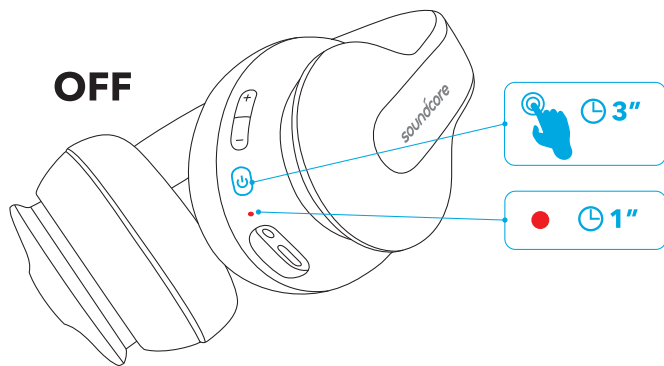

Ligando / desligando

Ligado		Pressione e segure por 3 segundos		Luz azul constante por 1 segundo
Desligado		Pressione e segure por 3 segundos		Luz vermelha constante por 1 segundo