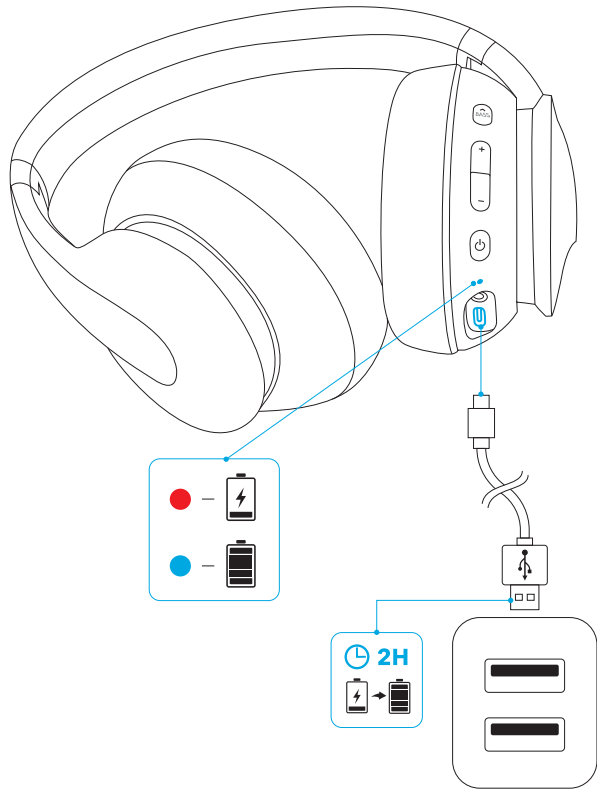

헤드폰 충전

	30 초에 한 번씩 빨간색으로 깜박임	배터리 부족
	빨간색으로 유지됨	충전 중 (참고 : 충전 중에는 Life Q10 를 켜지 마십시오)
	파란색 유지	완전히 충전됨