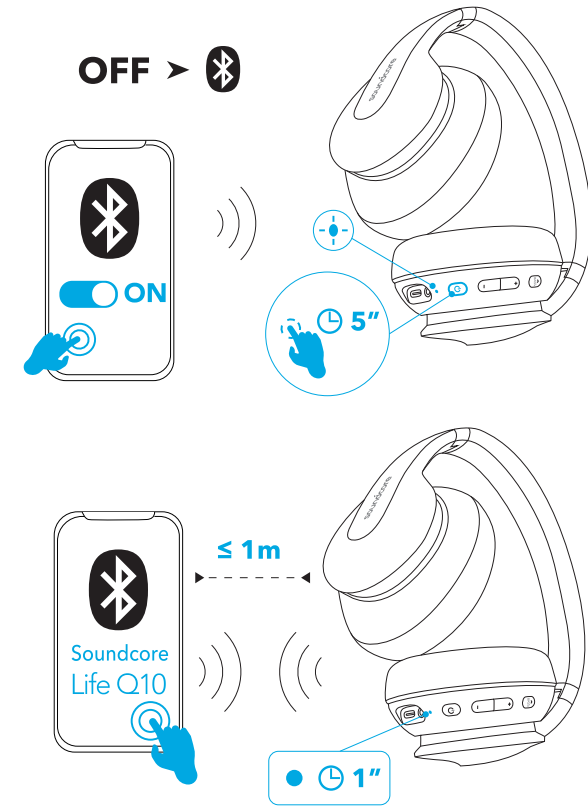

Das Koppeln

Bluetooth-Kopplungsmodus aktivieren, wenn Life Q10 ausgeschaltet ist		5 Sekunden lang gedrückt halten
Multipoint-Kopplungsmodus aktivieren		Die Tasten + und - 3 Sekunden lang gedrückt halten
	Blinkt schnell blau	
	Leuchtet blau	
	Kopplungsmodus	
	Mit einem Gerät verbunden