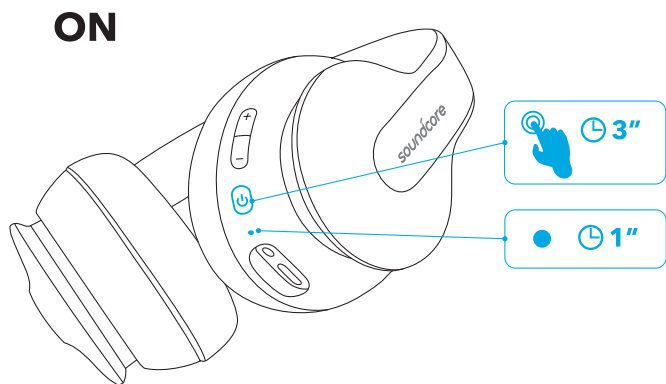

På / av

På		Håll intryckt i 3 sekunder		Lyser blått (i 1 sekunder)
Av		Håll intryckt i 3 sekunder		Lyser rött i 1 sekund