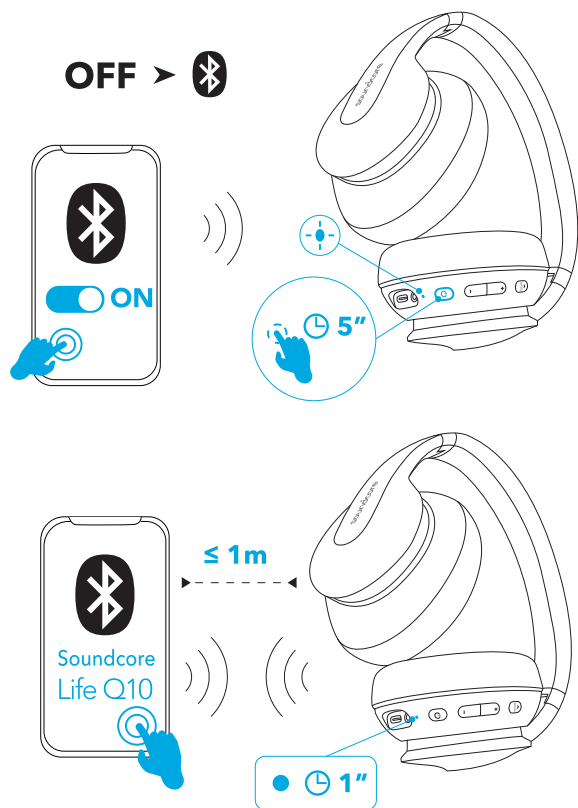

着信を拒否

1 秒間長押し

保留中の回線と通話中の回線を切り替える

Siri やその他の音声認識ソフトの起動

1 秒間長押し

AUX 入力

オーディオケーブルを差し込むと AUX モードに自動的に切り替わり、Bluetooth モードがオフになります。

製品の仕様

전원 켜기 / 끄기

전원 켜짐		3 초간 길게 누릅니다		1 초 동안 파란색 유지
전원 꺼짐		3 초간 길게 누릅니다		1 초 동안 빨간색으로 유지됨

페어링

Life Q10 가 꺼질 때 Bluetooth 페어링 모드 실행 5 초간 길게 누릅니다.

다지점 페어링 모드 시작 + 및 - 버튼을 3 초 동안 길게 누르기

- 파란색으로 빠르게 깜박임 페어링 모드
- 파란색 유지 장치에 연결됨