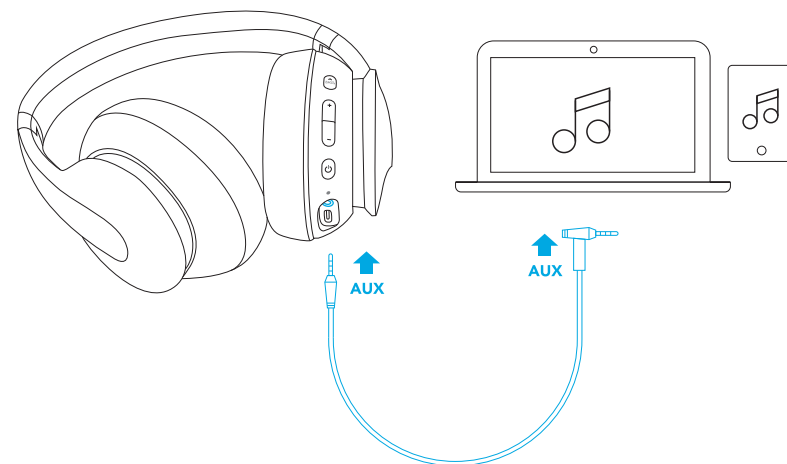

- 进入多设备配对模式后，用户可将第二台移动设备连接到 Soundcore Life Q10。
- Soundcore Life Q10 一次只能在一台移动设备上播放音乐。
- 下一次，Soundcore Life Q10 将自动连接至您最后成功连接的媒体设备。

控制

播放 / 暂停

按下

下一首曲目

按住 1 秒钟

上一首曲目

按住 1 秒钟

音量升高 / 降低

按下

BassUP™ (双均衡器)

按下

接听 / 结束通话

按下

保持当前通话，并接听来电

拒绝来电

按住 1 秒钟

在保持的通话和当前通话之间切换

激活 Siri/ 其他语音控制软件

按住 1 秒钟

AUX-in

插入音频线将自动切换到 AUX 模式，蓝牙模式将关闭。

规格

规格如有变更，恕不另行通知。