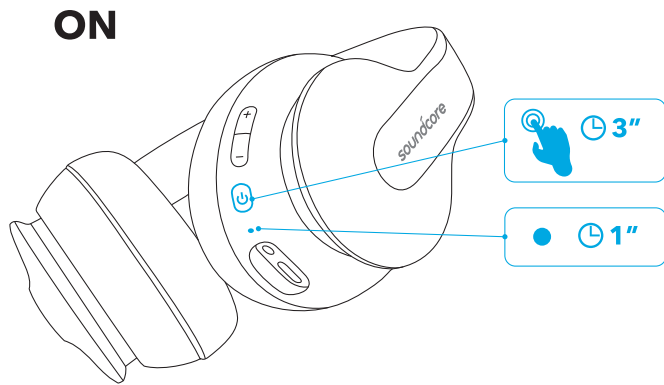

Ligando / desligando

Ligado		Pressione e segure por 3 segundos		Luz azul constante por 1 segundo
Desligado		Pressione e segure por 3 segundos		Luz vermelha constante por 1 segundo