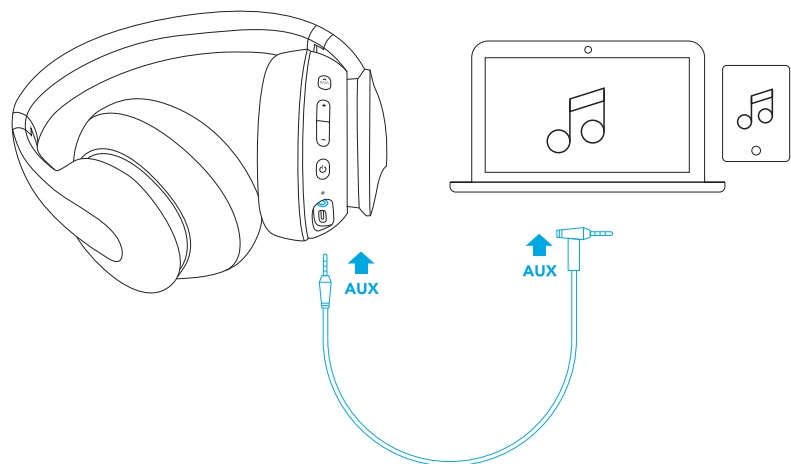

Переключение между удерживаемым и активным вызовами

Активация Siri / другого ПО голосового управления

Нажмите и удерживайте 1 секунду

AUX-in

При подключении аудиокабеля автоматически включается режим AUX, а режим Bluetooth отключается.