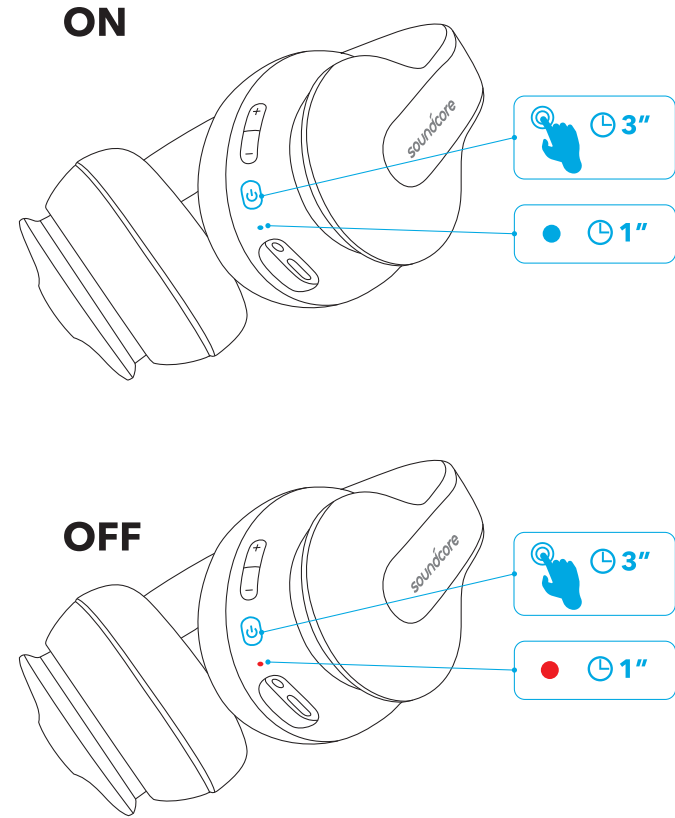

전원 켜기 / 끄기

전원 켜짐		3 초간 길게 누릅니다		1 초 동안 파란색 유지
전원 꺼짐		3 초간 길게 누릅니다		1 초 동안 빨간색으로 유지됨