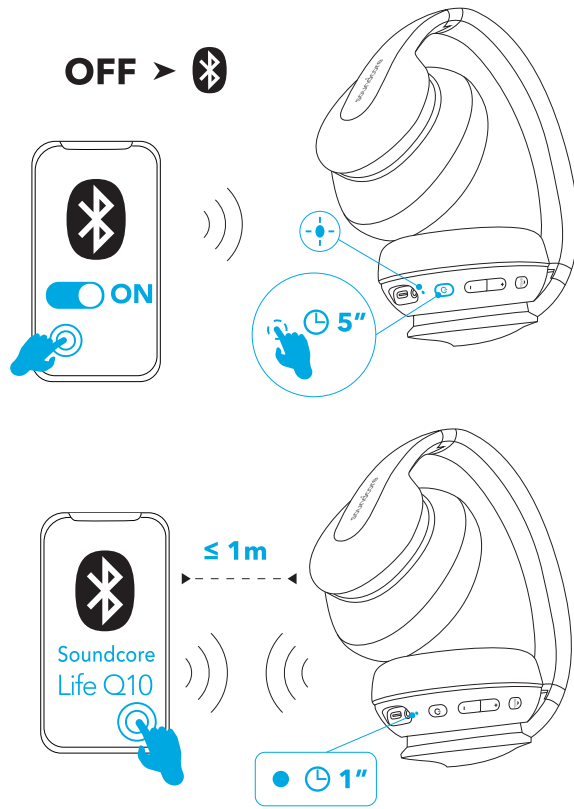

Carga de los auriculares

	Parpadeo en rojo una vez en cada 30 segundos	Batería baja
	Rojo fijo	Cargando (Nota: No encienda el Life Q10 mientras se carga)
	Azul fijo	Carga completa

Encendido / Apagado

Encendido		Mantenga pulsado durante 3 segundos		Rojo fijo durante 1 segundo
Apagado		Mantenga pulsado durante 3 segundos		Rojo fijo durante 1 segundo

Emparejamiento

Acceder al modo de emparejamiento Bluetooth cuando los auriculares Life Q10 están apagados  Mantener pulsado durante 5 segundos

Acceder al modo de emparejamiento múltiple  Mantener pulsados los botones + y - durante 3 segundos