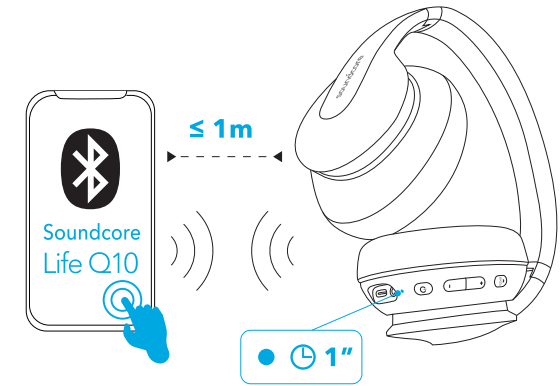

- 在進入多點配對模式後，使用者可將第二部行動裝置連接至 Soundcore Life Q10。
- Soundcore Life Q10 一次只能播放一台行動裝置上的音樂。
- Soundcore Life Q10 下次將會自動連線至您最近一次成功連線的媒體裝置。

控制項

		
播放 / 暫停		按下
下一首曲目		按住 1 秒
上一首曲目		按住 1 秒
音量增加 / 降低		按下
BassUP™ (雙等化器)		按下

		
接聽 / 結束通話		按下
保留目前通話並接聽來電		按住 1 秒

		
啟動 Siri / 其他語音控制軟體		按住 1 秒

AUX-in

插入音訊連接線後，將自動切換為 AUX 模式，同時藍牙模式將會關閉。

規格

規格可能隨時變更，恕不另行通知。

輸入	5V = 0.65 A
充電時間	2 小時
播放時間	60 小時
阻抗	32 Ω
單體 (全頻)	40 mm × 2
頻率響應	20 Hz - 20 kHz
藍牙版本	V5.0
範圍	15 m / 49.5 ft

- الدخول في وضع الاقتران عبر Bluetooth الضغط باستمرار لمدة 5 ثوانٍ
- عندما يكون Life Q10 متوقفاً عن التشغيل اضغط باستمرار على زرّي + و - لمدة 3 ثوانٍ
- دخول وضع الاقتران متعدد النقاط

- أزرق وامض بسرعة
- وضع الاقتران
- متصل بجهاز (ولكنه لا يشغل الموسيقى)
- أزرق ثابت