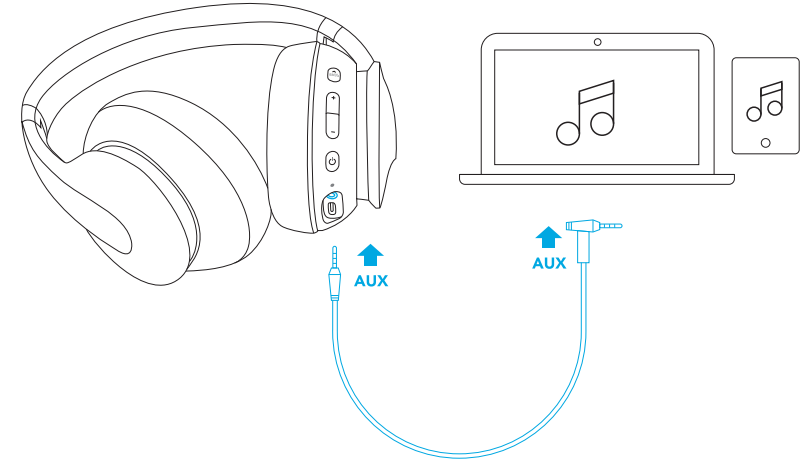

- 在進入多點配對模式後，使用者可將第二部行動裝置連接至 Soundcore Life Q10。
- Soundcore Life Q10 一次只能播放一台行動裝置上的音樂。
- Soundcore Life Q10 下次將會自動連線至您最近一次成功連線的媒體裝置。

控制項

		
播放 / 暫停		按下
下一首曲目		按住 1 秒
上一首曲目		按住 1 秒
音量增加 / 降低		按下
BassUP™ (雙等化器)		按下

شحن سماعات الرأس

مستوى شحن البطارية منخفض	وميض باللون الأحمر مرة واحدة كل 30 ثانية	
قيد الشحن (ملاحظة: لا تقم بتشغيل Life Q10 أثناء الشحن).	أحمر ثابت	
اكتمل الشحن	أزرق ثابت	

- التشغيل الضغط باستمرار لمدة 3 ثوانٍ أزرق ثابت لمدة ثانية واحدة
- إيقاف التشغيل الضغط باستمرار لمدة 3 ثوانٍ أحمر ثابت لمدة ثانية واحدة

- الدخول في وضع الاقتران عبر Bluetooth الضغط باستمرار لمدة 5 ثوانٍ
- عندما يكون Life Q10 متوقفاً عن التشغيل اضغط باستمرار على زرّي + و - لمدة 3 ثوانٍ
- دخول وضع الاقتران متعدد النقاط

- أزرق وامض بسرعة
- وضع الاقتران
- متصل بجهاز (ولكنه لا يشغل الموسيقى)
- أزرق ثابت