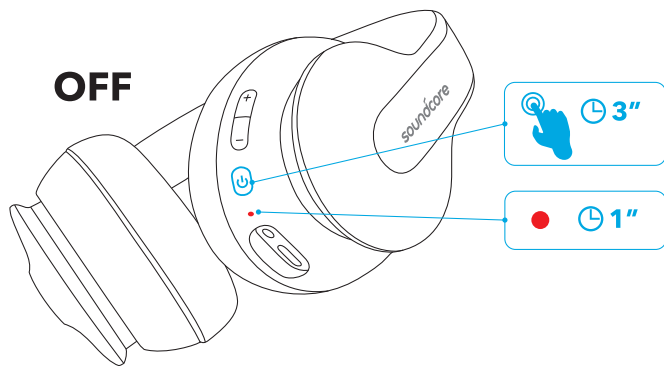

Tænde / slukke

1. Tænde Tryk og hold nede i 3 sekunder Lyser blå (i 1 sekunder)
2. Slukke Tryk og hold nede i 3 sekunder Lyser rødt i 1 sekund