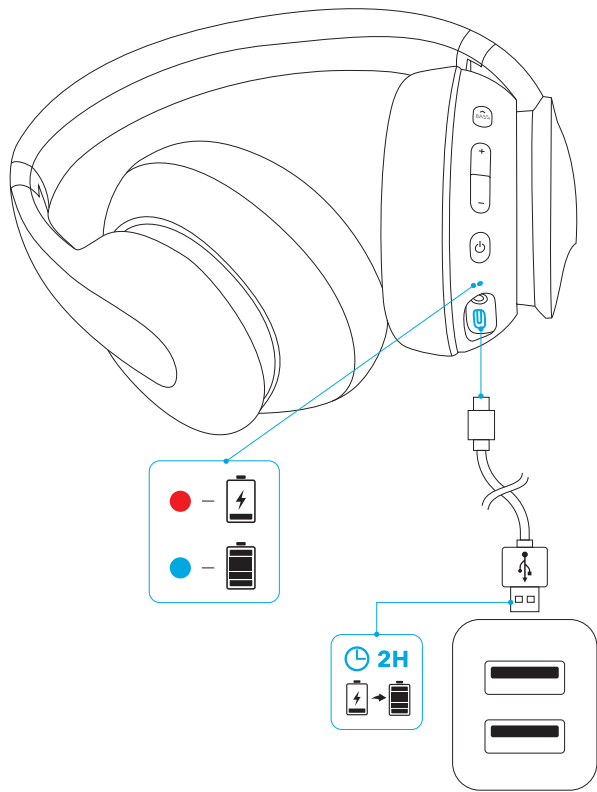

Carga de los auriculares

	Parpadeo en rojo una vez en cada 30 segundos	Batería baja
	Rojo fijo	Cargando (Nota: No encienda el Life Q10 mientras se carga)
	Azul fijo	Carga completa