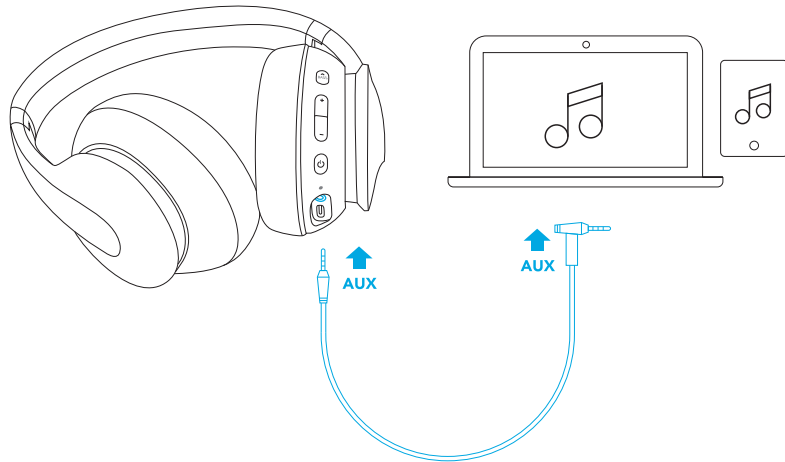

Paina

BassUP™
(kaksoistaajuuskerroin)

Paina

Vastaa / lopeta puhelu

Aseta nykyinen puhelu pitoon ja vastaa saapuvaan puheluun

Paina

Hylkää puhelu

Vaihda pidossa oleva puhelu aktiiviseen puheluun

Pidä painettuna sekunnin ajan

Aktivoi Siri / muu puheohjausohjelmisto

Pidä painettuna sekunnin ajan

Aux-in

Äänikaapelin kytkeminen käynnistää AUX-tilan automaattisesti ja poistaa Bluetooth-tilan käytöstä.