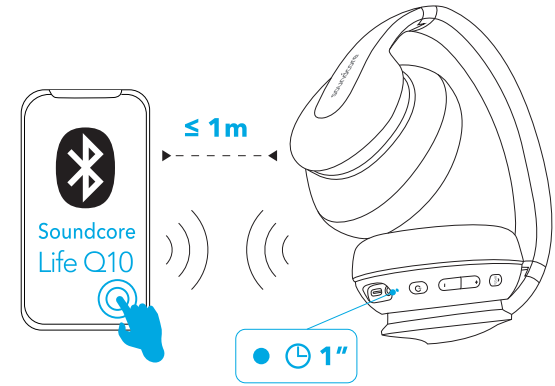

Paring

Gå til Bluetooth-paringsmodus når Life Q10 er av		Trykk og hold nede i 5 sekunder
Gå til flerpunkts-paringsmodus	+ / -	Trykk på og hold nede i 3 sekunder

	Blinker raskt blått	Paringsmodus
	Fast blått	Koblet til en enhet