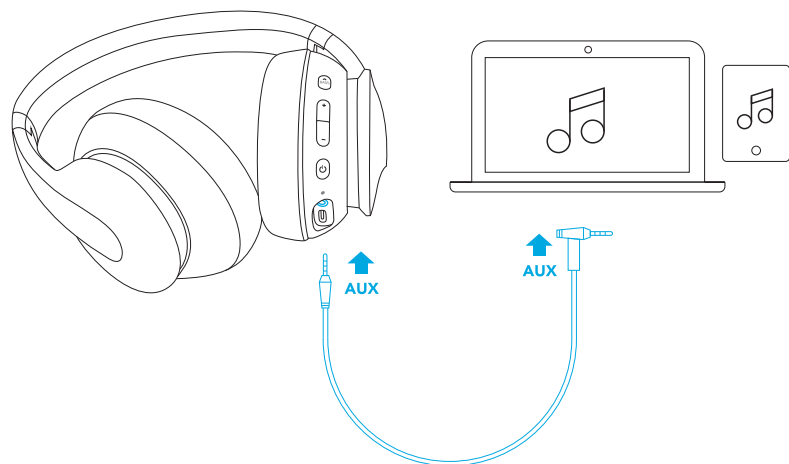

Vstup AUX

Připojení audiokabelu způsobí automatické přepnutí do režimu AUX a vypnutí režimu Bluetooth.

Specifikace

Specifikace se mohou bez předchozího upozornění změnit.

Vstup	5 V $\equiv$ 0,65 A
Doba nabíjení	2 hodiny
Doba přehrávání	60 hodiny
Impedance	32 Ω
Membrána (celý rozsah)	40 mm $\times$ 2
Frequency resaFrekvenční rozsahponse	20 Hz - 20 kHz
Verze Bluetooth	V5.0
Dosah	15 m / 49,5 ft