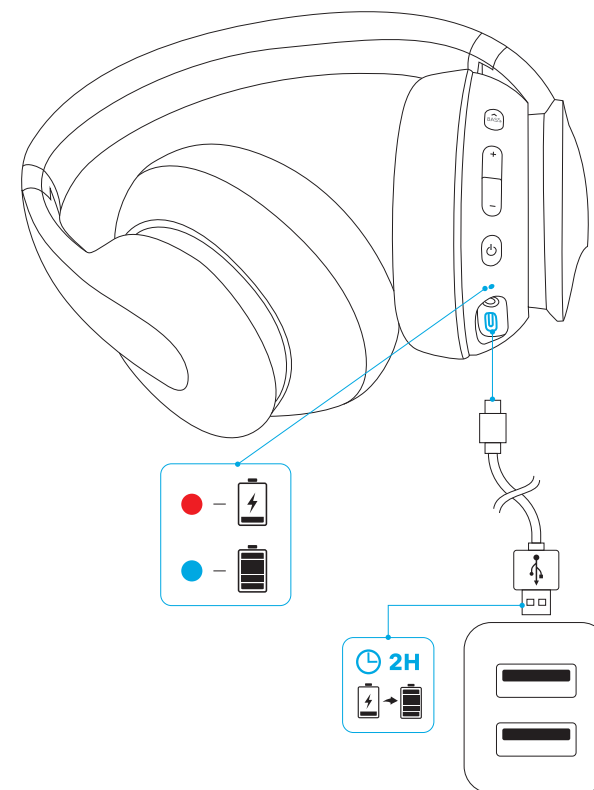

Opladning af høretelefonerne

	Blinker rødt hver 30 sekunder	Lavt batteriniveau
	Lyser rødt	Opladning (Bemærk: Tænd ikke Life Q10 under opladning)
	Lyser blå	Helt opladet