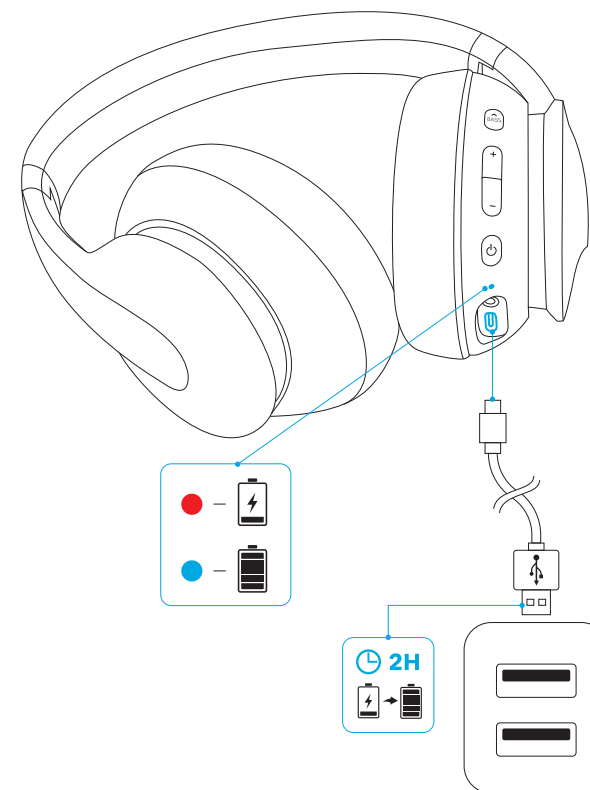

イヤホンの充電方法

- 30 秒ごとに 1 回赤色に点滅 バッテリー残量が少なくなっています
- 赤色の点灯 充電中 (注意: 充電中は、Life Q10 の電源をオンにしないでください)
- 青色に点灯 満充電