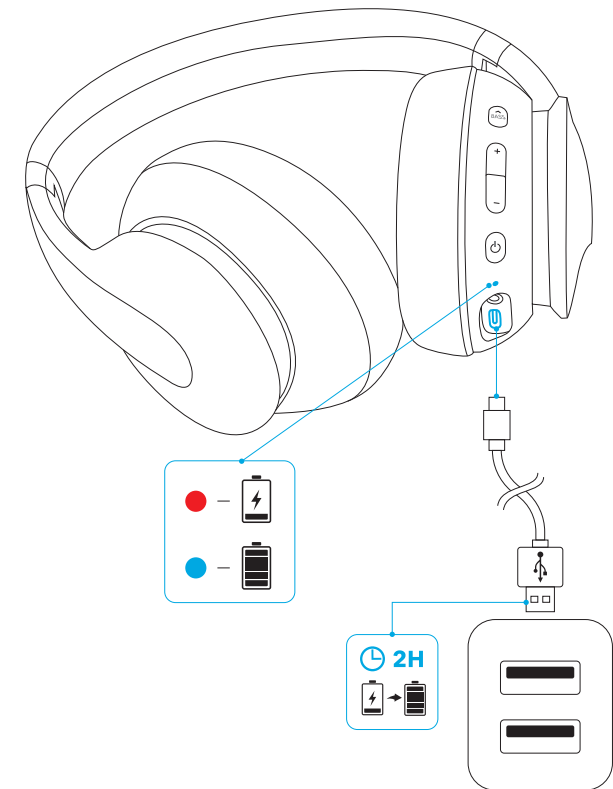

Chargement de vos écouteurs

	Rouge clignotant une fois toutes les 30 secondes	Batterie faible
	Rouge fixe	En charge (Remarque : Ne pas allumer Life Q10 en cours de chargement)
	Bleu fixe	Chargement terminé