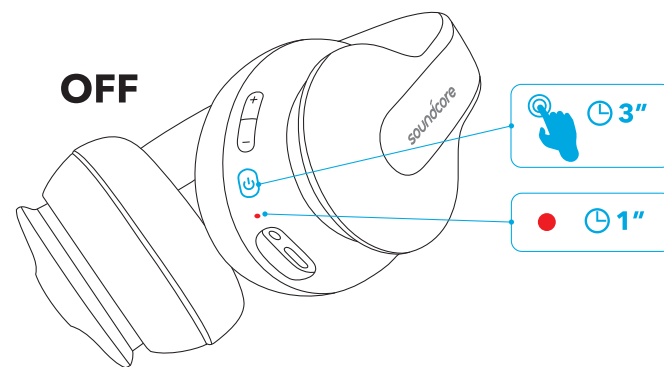

為耳機充電

每 30 秒閃爍一次紅燈

電池電量不足

穩定亮起紅燈

充電中（附註：充電時請勿開啟 Life Q10）

持續亮起藍燈

已完全充飽

開啟 / 關閉電源

ON

OFF

電源開啟 按住 3 秒

藍燈亮起 1 秒

電源關閉 按住 3 秒

穩定亮起紅燈 1 秒