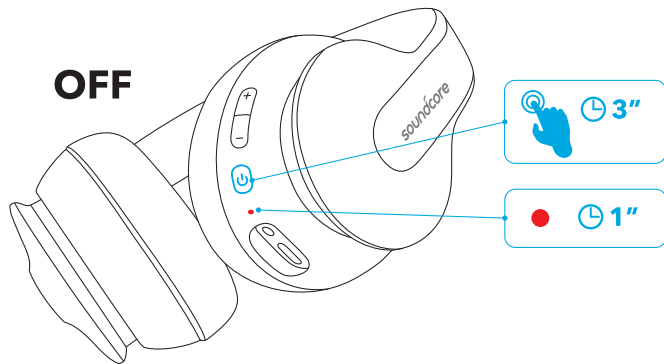

Slår på / av

Slå på		Trykk på og hold nede i 3 sekunder		Lyser blått (i 1 sekund)
Slå av		Trykk på og hold nede i 3 sekunder		Lyser rødt i 1 sekund