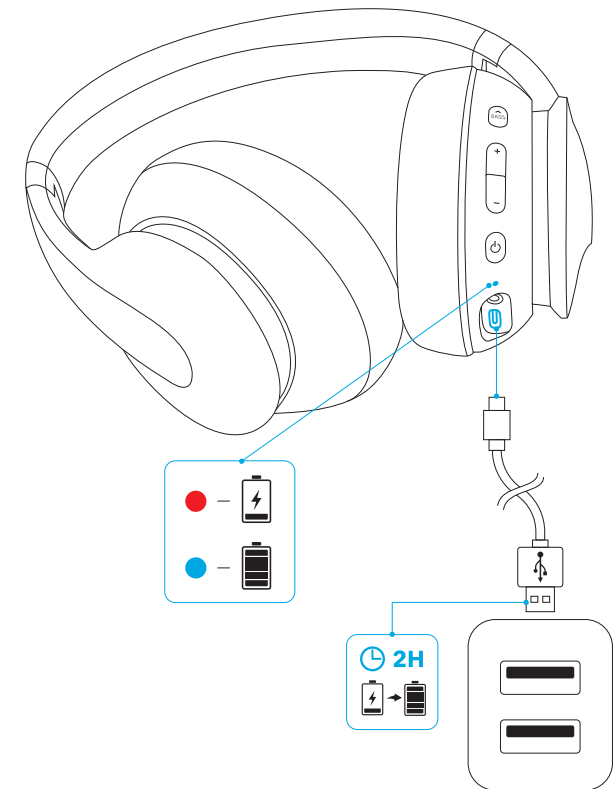

Ladda hörlurarna

	Blinkar rött en gång var 30:e sekund	Låg batterinivå
	Lyser rött	Laddar (Obs! Slå inte på Life Q10 när laddning pågår)
	Lyser blått	Fulladdad