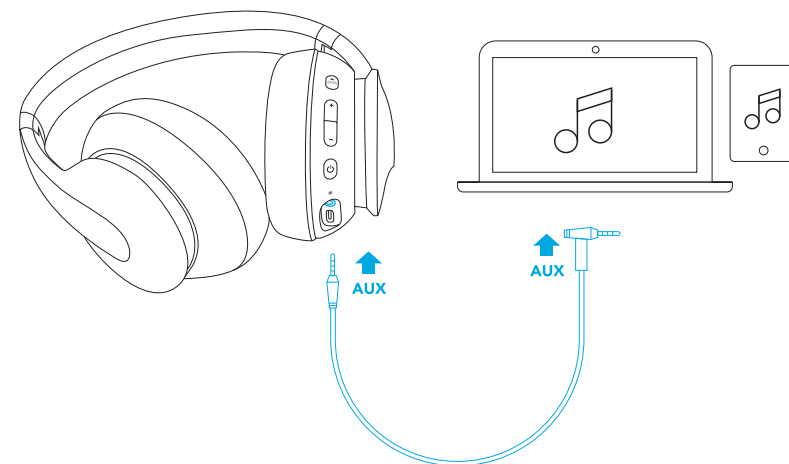

機器に接続済み

- マルチポイントペアリングモードに入ると、Soundcore Life Q10 に 2 台目のモバイル機器を接続することができます。
- Soundcore Life Q10 で音楽を再生できるのは、一度に 1 台の機器のみです。
- Soundcore Life Q10 は、最後に接続された機器に自動的に接続します。

操作方法

再生 / 一時停止

押す

次の曲へ

1 秒間長押し

前の曲へ

着信を拒否

1 秒間長押し

保留中の回線と通話中の回線を切り替える

Siri やその他の音声認識ソフトの起動

1 秒間長押し

AUX 入力

オーディオケーブルを差し込むと AUX モードに自動的に切り替わり、Bluetooth モードがオフになります。

製品の仕様