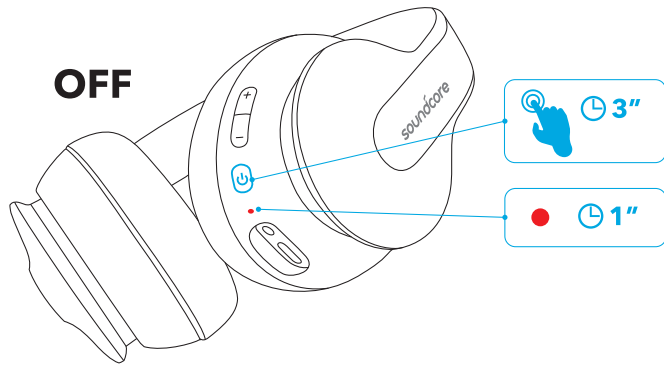

- التشغيل الضغط باستمرار لمدة 3 ثوانٍ أزرق ثابت لمدة ثانية واحدة
- إيقاف التشغيل الضغط باستمرار لمدة 3 ثوانٍ أحمر ثابت لمدة ثانية واحدة