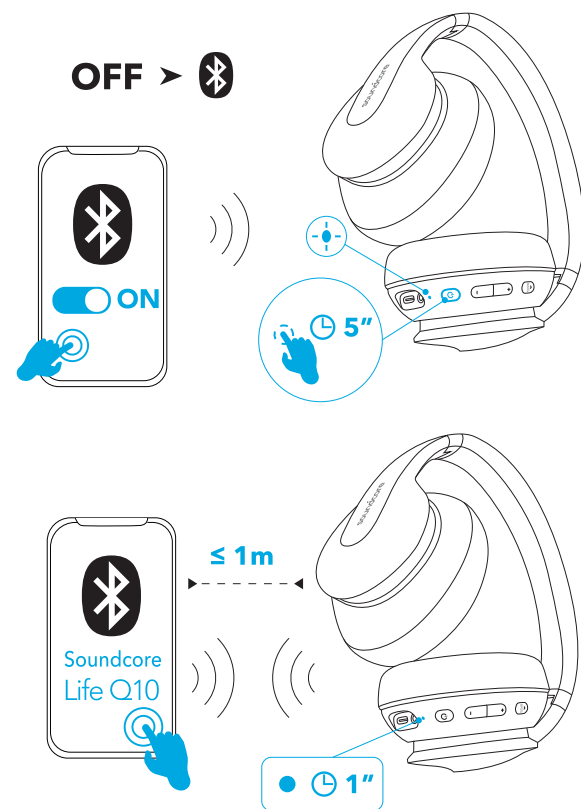

전화 받기 / 통화 종료		
현재 연결된 통화를 대기 상태로 전환하고 걸려 오는 전화를 받습니다.		한 번 누릅니다.
통화 거절		
대기 중인 통화와 연결된 통화 간 전환		1 초간 길게 누릅니다.

Siri/ 기타 음성 제어 소프트웨어 활성화		1 초간 길게 누릅니다.

Aux-in

오디오 케이블을 플러그인하면 AUX 모드로 자동 전환되고 Bluetooth 모드가 종료됩니다.

打开 / 关闭

- | | | | | |
|------|---|---------|---|----------|
| 打开电源 |  | 按住 3 秒钟 |  | 蓝灯常亮 1 秒 |
| 关闭电源 |  | 按住 3 秒钟 |  | 红灯常亮 1 秒 |

配对

- | | | |
|----------------------|---|---------|
| Life Q10 关闭后进入蓝牙配对模式 |  | 按住 5 秒钟 |
|----------------------|---|---------|