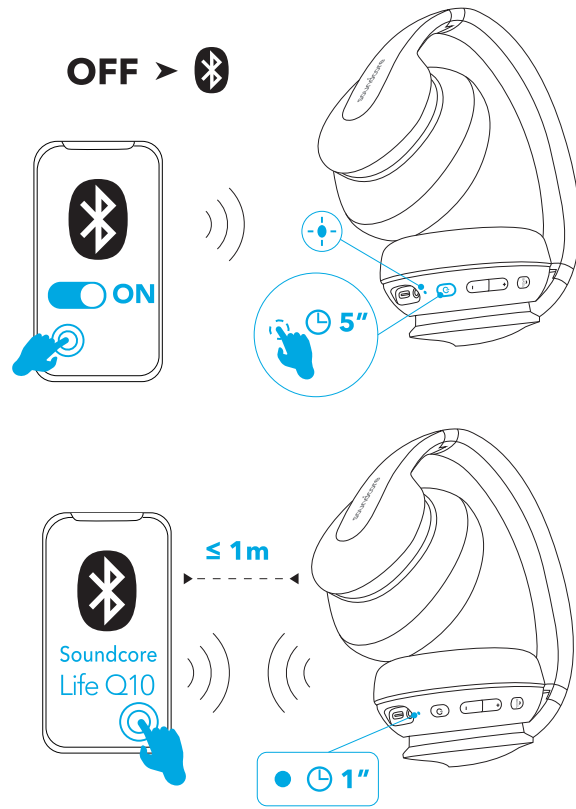

Tryk og hold nede i 1 sekund

Aktiver Siri / anden stemmestyringssoftware

Tryk og hold nede i 1 sekund

Aux-in

Når du sætter et lyd-kabel i skiftes der automatisk til AUX-tilstand, og Bluetooth-tilstand slukker.

Kuulokkeiden lataaminen

	Vilkkuu punaisena kerran 30 sekunnissa	Akun varausaso alhainen
	Palaa punaisena	Lataa (Huomautus: Älä käynnistä Life Q10 -laitetta lataamisen aikana)
	Tasaisen sininen	Ladattu täyteen

Virta päälle / pois

Virta päälle		Pidä painettuna kolmen sekunnin ajan		Palaa sinisenä (1 sekunnin ajan)
Virta pois		Pidä painettuna kolmen sekunnin ajan		Palaa punaisena 1 sekunnin ajan

Parinmuodostus

Siirry Bluetooth-pariliitostilaan, kun Life Q10 on poissa päältä