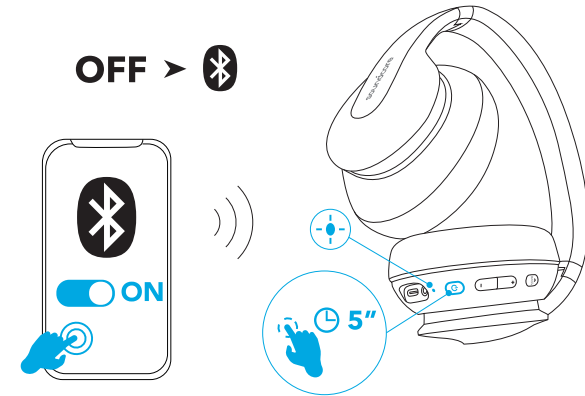

- 在進入多點配對模式後，使用者可將第二部行動裝置連接至 Soundcore Life Q10。
- Soundcore Life Q10 一次只能播放一台行動裝置上的音樂。
- Soundcore Life Q10 下次將會自動連線至您最近一次成功連線的媒體裝置。

控制項

		
播放 / 暫停		按下
下一首曲目		按住 1 秒
上一首曲目		按住 1 秒
音量增加 / 降低		按下
BassUP™ (雙等化器)		按下

		
接聽 / 結束通話		按下
保留目前通話並接聽來電		按住 1 秒

		
啟動 Siri / 其他語音控制軟體		按住 1 秒

AUX-in

插入音訊連接線後，將自動切換為 AUX 模式，同時藍牙模式將會關閉。

規格

規格可能隨時變更，恕不另行通知。

輸入	5V = 0.65 A
充電時間	2 小時
播放時間	60 小時
阻抗	32 Ω
單體 (全頻)	40 mm × 2
頻率響應	20 Hz - 20 kHz
藍牙版本	V5.0
範圍	15 m / 49.5 ft

شحن سماعات الرأس

مستوى شحن البطارية منخفض	وميض باللون الأحمر مرة واحدة كل 30 ثانية	
قيد الشحن (ملاحظة: لا تقم بتشغيل Life Q10 أثناء الشحن).	أحمر ثابت	
اكتمل الشحن	أزرق ثابت	

- التشغيل الضغط باستمرار لمدة 3 ثوانٍ أزرق ثابت لمدة ثانية واحدة
- إيقاف التشغيل الضغط باستمرار لمدة 3 ثوانٍ أحمر ثابت لمدة ثانية واحدة

- الدخول في وضع الاقتران عبر Bluetooth الضغط باستمرار لمدة 5 ثوانٍ
- عندما يكون Life Q10 متوقفاً عن التشغيل اضغط باستمرار على زرّي + و - لمدة 3 ثوانٍ
- دخول وضع الاقتران متعدد النقاط

- أزرق وامض بسرعة
- وضع الاقتران
- متصل بجهاز (ولكنه لا يشغل الموسيقى)
- أزرق ثابت