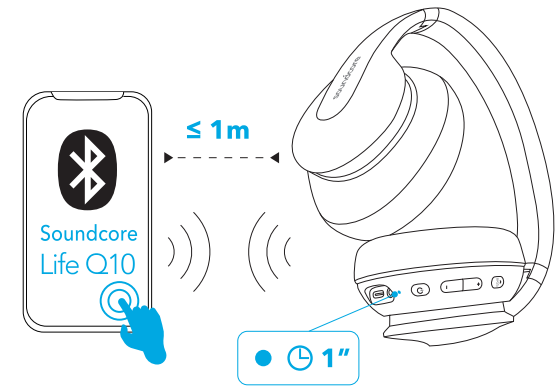

Parring

Gå til Bluetooth-parringstilstand når Life Q10 er slukket

Tryk og hold i 5 sekunder

Gå til multipunkts-parringstilstand

+ / - Tryk og hold nede i 3 sekunder

Blinker hurtigt blå

Parringstilstand

Lyser blå

Tilsluttet til en enhed (men afspiller ikke musik)