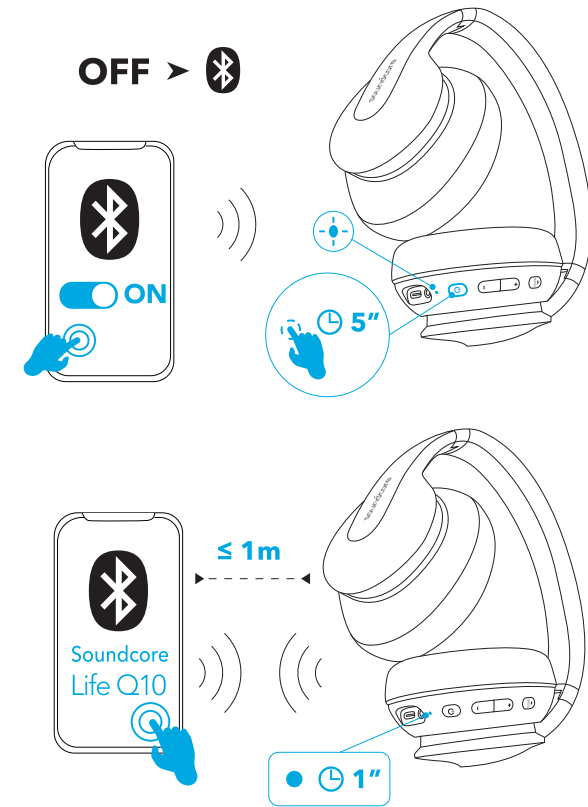

Chargement de vos écouteurs

	Rouge clignotant une fois toutes les 30 secondes	Batterie faible
	Rouge fixe	En charge (Remarque : Ne pas allumer Life Q10 en cours de chargement)
	Bleu fixe	Chargement terminé

Allumer / Eteindre

Allumer		Maintenir appuyé pendant 3 secondes		Bleu fixe pendant 1 seconde
Eteindre		Maintenir appuyé pendant 3 secondes		Rouge fixe pendant 1 seconde

Couplage

Passer en mode de couplage Bluetooth lorsque Life Q10 est désactivé		Appuyez et maintenez pendant 5 secondes
Passer en mode de couplage Bluetooth		Appuyer sur les boutons + et - pendant 3 secondes
	Bleu clignotant rapidement	Mode de couplage
	Bleu fixe	Connecté à un appareil