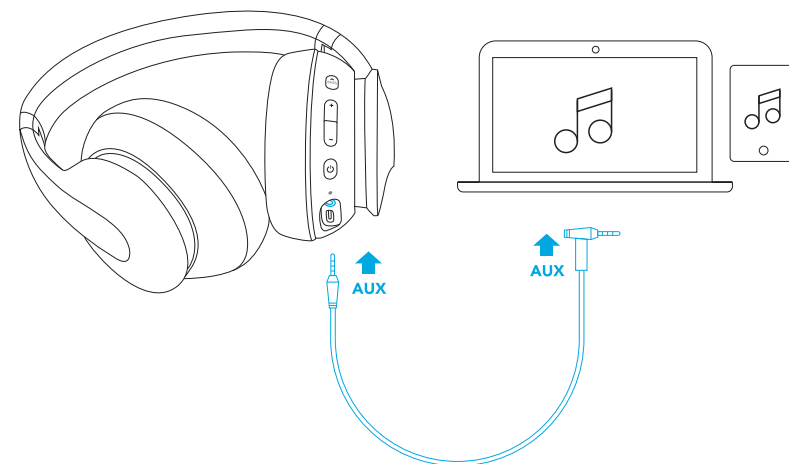

Alternar entre chamada em espera e chamada ativa

Ativar Siri / outro software de controle por voz

Pressione e segure por 1 segundo

Entrada Aux-in

Conectar um cabo de áudio alternará automaticamente para o modo AUX e o modo Bluetooth será desligado.