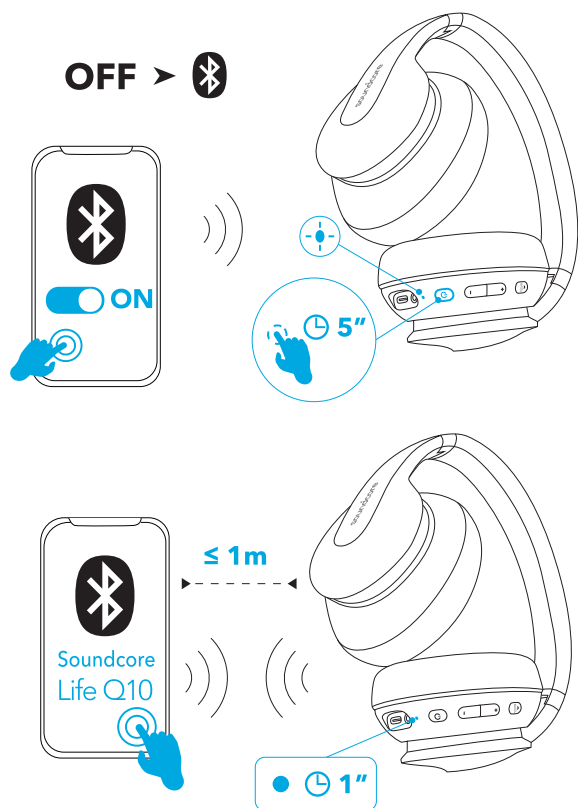

الضغط باستمرار لمدة ثانية

הפעלה/כיבוי

ON

OFF

הפעלה	לחץ והחזק למשך 3 שניות	●	כחול קבוע למשך שניה אחת
כיבוי	לחץ והחזק למשך 3 שניות	●	אדום מלא למשך שנייה אחת

טעינת האוזניות

אדום מהבהב פעם אחת בכל 30 שניות	●	סוללה חלשה
אדום מלא	●	בטעינה (הערה: אל תפעיל את Life Q10 במהלך טעינה)
כחול מלא	●	טעינה מלאה

צימוד

היכנס למצב שיוך Bluetooth כאשר Life Q10 כבוי

לחץ והחזק למשך 5 שניות

היכנס למצב צימוד רב-נקודתי

לחץ על לחצן + ועל לחצן - והחזק אותם למשך 3 שניות

מצב צימוד

מחובר להתקן (אך אינו משמיע מוזיקה)

כחול מהבהב מהיר

כחול מלא

- לאחר כניסה למצב שיוך מרובה נקודות, המשתמש יכול לחבר את המכשיר הנייד השני ל Soundcore Life Q10 (יש לחבר המכשיר השני באופן ידני)..
- Soundcore Life Q10 יכול לנגן מוזיקה במכשיר נייד אחד בלבד בכל פעם.
- בשימוש הבא, ה-Soundcore Life Q10 יתחבר אוטומטית למכשיר המדיה האחרון שהיה בשימוש ללא תקלות.