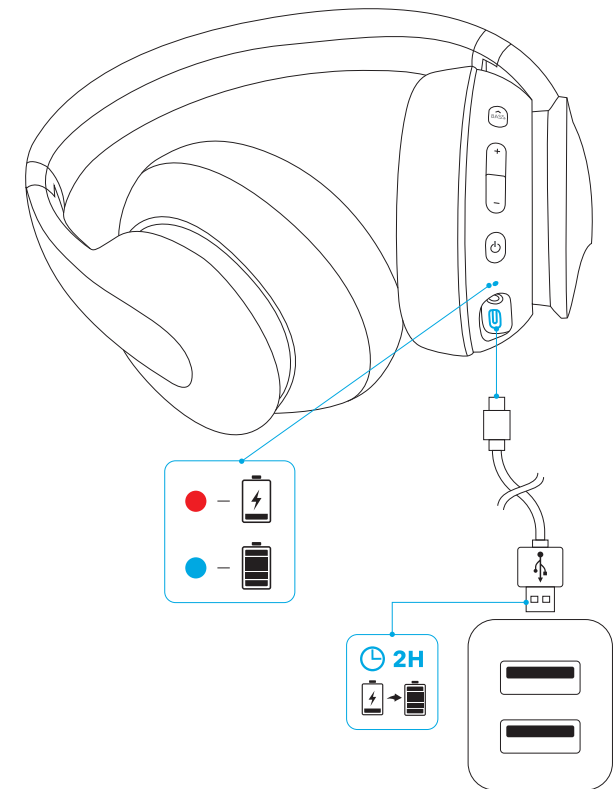

Como carregar seu fone de ouvido

	Luz vermelha pisca uma vez a cada 30 segundos	Bateria fraca
	Luz vermelha constante	Carregando (Observação: Não ligue o Life Q10 enquanto ele está carregando)
	Luz azul constante	Totalmente carregado