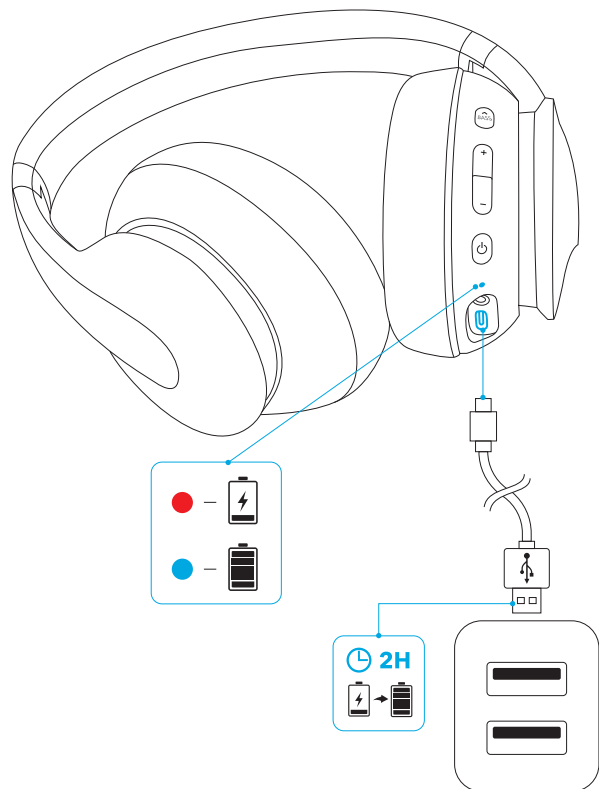

الضغط باستمرار لمدة ثانية

הפעלה/כיבוי

ON

OFF

הפעלה	לחץ והחזק למשך 3 שניות	●	כחול קבוע למשך שניה אחת
כיבוי	לחץ והחזק למשך 3 שניות	●	אדום מלא למשך שנייה אחת

טעינת האוזניות

אדום מהבהב פעם אחת בכל 30 שניות	●	סוללה חלשה
אדום מלא	●	בטעינה (הערה: אל תפעיל את Life Q10 במהלך טעינה)
כחול מלא	●	טעינה מלאה

צימוד

היכנס למצב שיוך Bluetooth כאשר Life Q10 כבוי

לחץ והחזק למשך 5 שניות

היכנס למצב צימוד רב-נקודתי

לחץ על לחצן + ועל לחצן - והחזק אותם למשך 3 שניות

מצב צימוד

מחובר להתקן (אך אינו משמיע מוזיקה)

כחול מהבהב מהיר

כחול מלא

- לאחר כניסה למצב שיוך מרובה נקודות, המשתמש יכול לחבר את המכשיר הנייד השני ל Soundcore Life Q10 (יש לחבר המכשיר השני באופן ידני)..
- Soundcore Life Q10 יכול לנגן מוזיקה במכשיר נייד אחד בלבד בכל פעם.
- בשימוש הבא, ה-Soundcore Life Q10 יתחבר אוטומטית למכשיר המדיה האחרון שהיה בשימוש ללא תקלות.