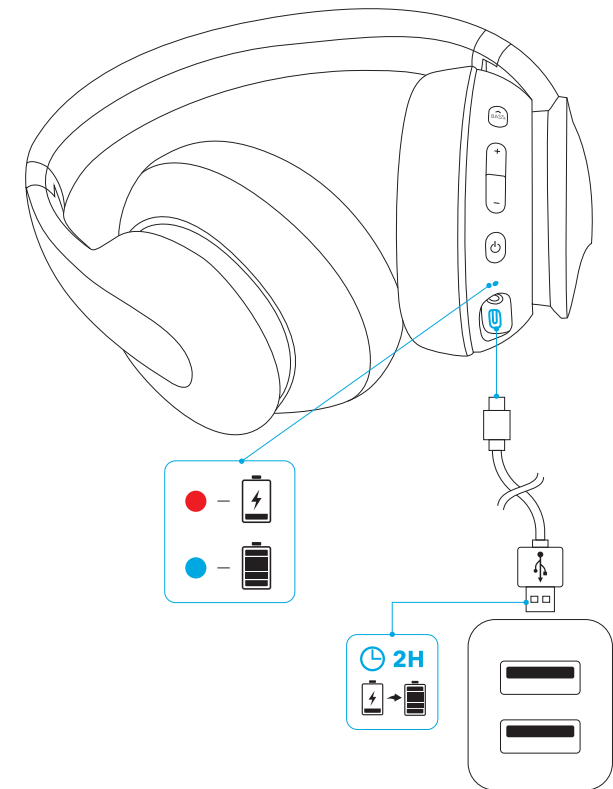

Lade hodetelefonene

	Blinker rødt én gang hvert 30. sekund	Lavt batterinivå
	Lyser rødt	Lading (Merk: Ikke slå på Life Q10 under lading)
	Fast blått	Fulladet