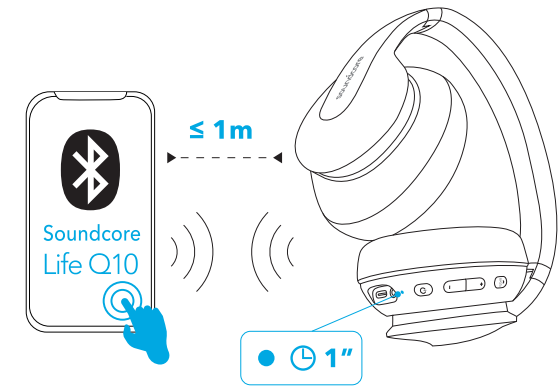

Como carregar seu fone de ouvido

	Luz vermelha pisca uma vez a cada 30 segundos	Bateria fraca
	Luz vermelha constante	Carregando (Observação: Não ligue o Life Q10 enquanto ele está carregando)
	Luz azul constante	Totalmente carregado

Ligando / desligando

Ligado		Pressione e segure por 3 segundos		Luz azul constante por 1 segundo
Desligado		Pressione e segure por 3 segundos		Luz vermelha constante por 1 segundo

Emparelhamento

Entre no modo de emparelhamento Bluetooth quando o Life Q10 estiver desligado		Mantenha pressionado por 5 segundos
---	--	-------------------------------------