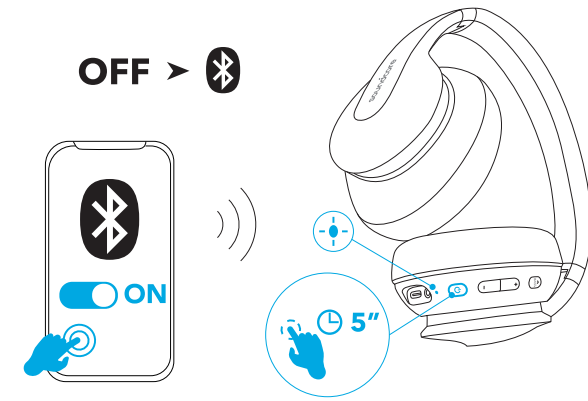

Como carregar seu fone de ouvido

	Luz vermelha pisca uma vez a cada 30 segundos	Bateria fraca
	Luz vermelha constante	Carregando (Observação: Não ligue o Life Q10 enquanto ele está carregando)
	Luz azul constante	Totalmente carregado

Ligando / desligando

Ligado		Pressione e segure por 3 segundos		Luz azul constante por 1 segundo
Desligado		Pressione e segure por 3 segundos		Luz vermelha constante por 1 segundo

Emparelhamento

Entre no modo de emparelhamento Bluetooth quando o Life Q10 estiver desligado		Mantenha pressionado por 5 segundos
---	--	-------------------------------------