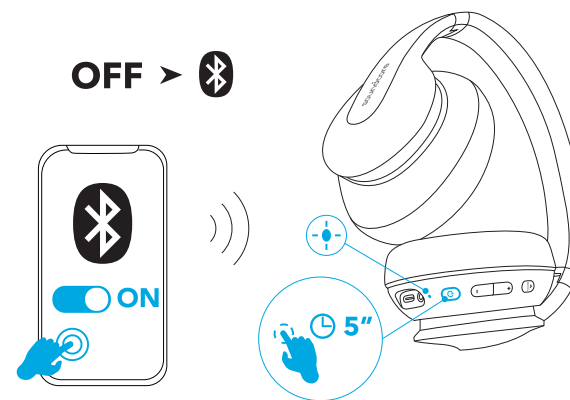

Ladda hörlurarna

	Blinkar rött en gång var 30:e sekund	Låg batterinivå
	Lyser rött	Laddar (Obs! Slå inte på Life Q10 när laddning pågår)
	Lyser blått	Fulladdad

På / av

På		Håll intryckt i 3 sekunder		Lyser blått (i 1 sekunder)
Av		Håll intryckt i 3 sekunder		Lyser rött i 1 sekund

Parkoppling

Aktivera Bluetooth-parkopplingsläge när Life Q10 är av Håll intryckt i 5 sekunder

Aktivera parkopplingsläge för flera enheter Håll intryckt i 3 sekunder

	Blinkar snabbt blått	Parkopplingsläge
	Lyser blått	Ansluten till en enhet (men spelar inte upp musik)