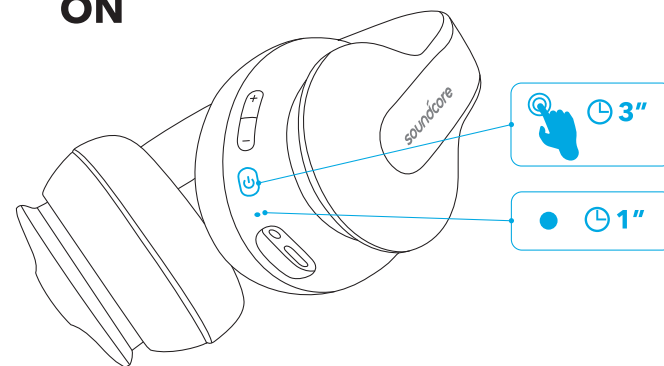

為耳機充電

每 30 秒閃爍一次紅燈

電池電量不足

穩定亮起紅燈

充電中（附註：充電時請勿開啟 Life Q10）

持續亮起藍燈

已完全充飽

開啟 / 關閉電源

ON

OFF

電源開啟 按住 3 秒

藍燈亮起 1 秒

電源關閉 按住 3 秒

穩定亮起紅燈 1 秒