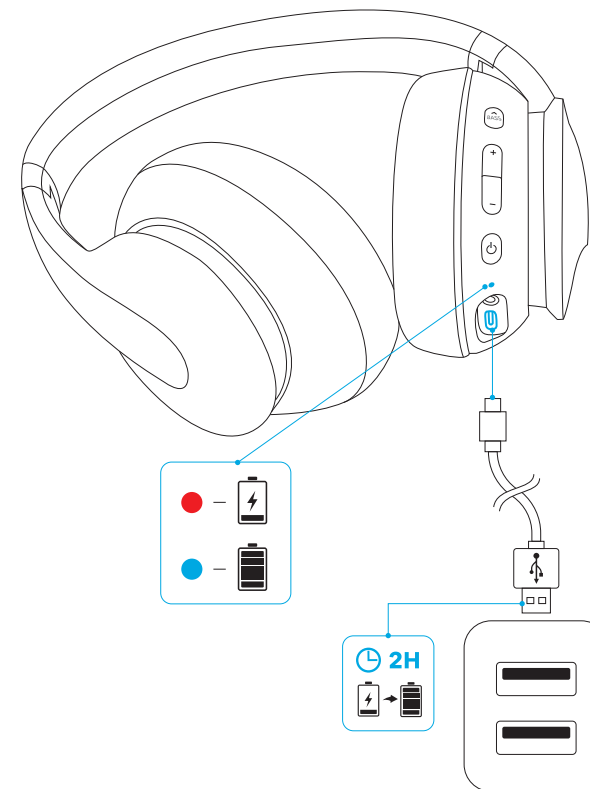

شحن سماعات الرأس

مستوى شحن البطارية منخفض	وميض باللون الأحمر مرة واحدة كل 30 ثانية	
قيد الشحن (ملاحظة: لا تقم بتشغيل Life Q10 أثناء الشحن).	أحمر ثابت	
اكتمل الشحن	أزرق ثابت