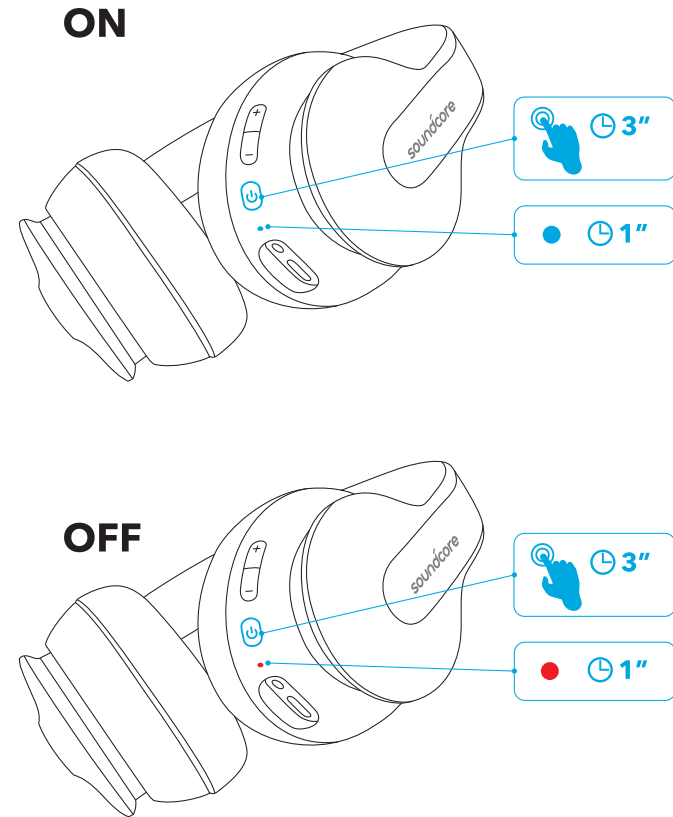

In- / uitschakelen

Inschakelen		Houd 3 seconden ingedrukt		Brandt blauw (1 seconde)
Uitschakelen		Houd 3 seconden ingedrukt		Brandt rood gedurende 1 seconde