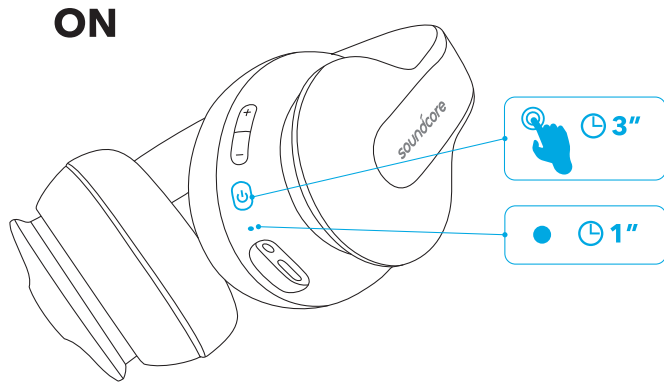

Slår på / av

Slå på		Trykk på og hold nede i 3 sekunder		Lyser blått (i 1 sekund)
Slå av		Trykk på og hold nede i 3 sekunder		Lyser rødt i 1 sekund