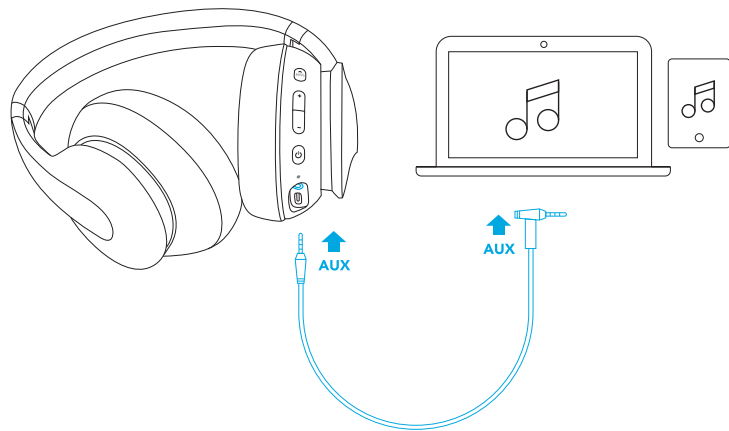

Aux-in

Quando si collega un cavo audio si passa automaticamente alla modalità AUX e la modalità Bluetooth si disattiva.

Specifiche

Le specifiche sono soggette a modifiche senza preavviso.

Ingresso	5 V $\approx$ 0,65 A
Tempo di ricarica	2 ore
Tempo di riproduzione	60 ore
Impedance	32 Ω
Driver size	40 mm $\times$ 2
Frequency response	20 Hz - 20 kHz
Bluetooth version	V5.0
Bluetooth range	15 m