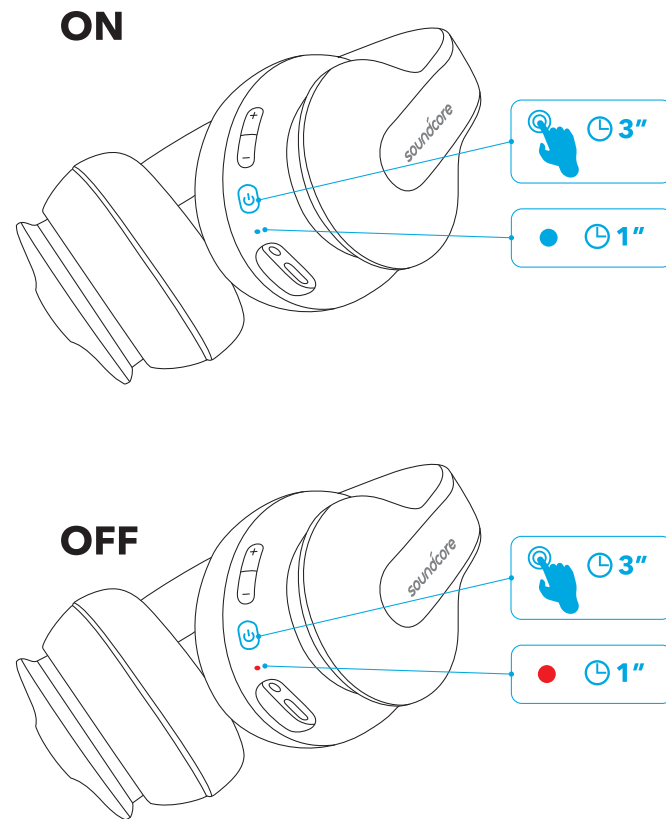

Включение / выключение

Питание включено		Нажмите и удерживайте 3 секунды		Постоянно горит синим в течение 1 секунды
Питание выключено		Нажмите и удерживайте 3 секунды		Постоянно горит красным светом в течение 1 секунды