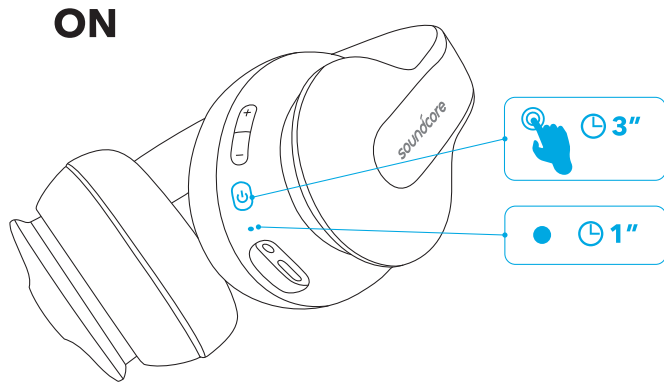

- التشغيل الضغط باستمرار لمدة 3 ثوانٍ أزرق ثابت لمدة ثانية واحدة
- إيقاف التشغيل الضغط باستمرار لمدة 3 ثوانٍ أحمر ثابت لمدة ثانية واحدة