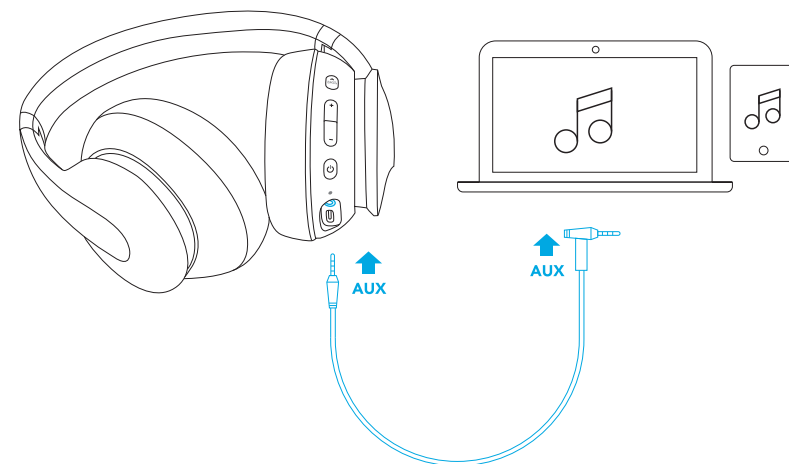

Tryck på

BassUP™ (Dubbel equalizer)

Tryck på

Svara/avsluta samtal

Parkera det pågående samtalet och besvara det inkommande samtalet

Tryck på

Avvisa samtal

Växla mellan ett parkerat och ett aktivt samtal

Håll intryckt i 1 sekund

Aktivera Siri/annan röststyrningsprogramvara

Håll intryckt i 1 sekund

Aux-ingång

Om du ansluter en ljudkabel växlar enheten automatiskt till AUX-läge, och Bluetooth-läget stängs av.