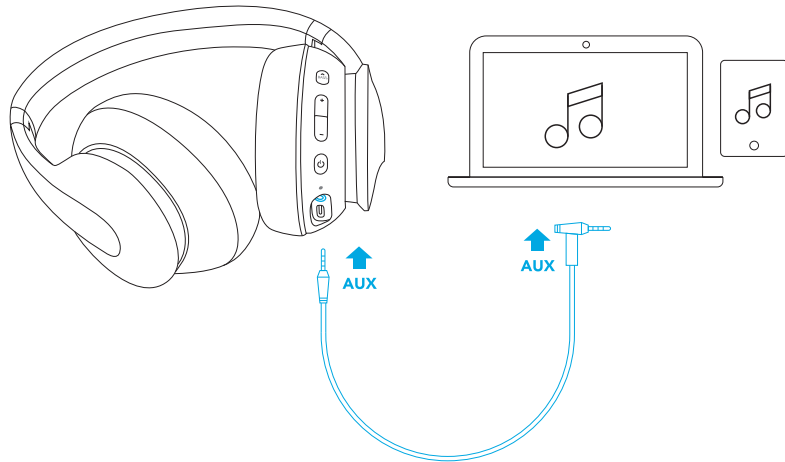

In- / uitschakelen

Inschakelen		Houd 3 seconden ingedrukt		Brandt blauw (1 seconde)
Uitschakelen		Houd 3 seconden ingedrukt		Brandt rood gedurende 1 seconde

Koppelen

De Bluetooth-koppelingsmodus starten wanneer Life Q10 is uitgeschakeld  Houd de knop 5 seconden ingedrukt

De multipoint-koppelingsmodus starten  Houd 3 seconden ingedrukt

-  Knippert snel blauw Koppelingsmodus
-  Brandt blauw Verbonden met een apparaat

-  • Zodra de multipoint-koppelingsmodus is gestart, kan de gebruiker een tweede mobiele apparaat verbinden met de Soundcore Life Q10.
- Soundcore Life Q10 kan op slechts één apparaat tegelijk muziek afspelen.
- De Soundcore Life Q10 maakt de volgende keer automatisch verbinding met het laatste media-apparaat waarmee succesvol is verbonden.

Bedieningselementen

		
Afspelen / pauzeren		Drukken
Volgend nummer		Houd 1 seconde ingedrukt
Vorig nummer		Houd 1 seconde ingedrukt
Volume omhoog / omlaag		Drukken
BassUP™ (Dubbele equalizer)		Drukken

		
Oproep aannemen / beëindigen		
Huidige oproep in de wacht zetten en binnenkomende oproep beantwoorden		Drukken
Oproep weigeren		
Schakelen tussen een oproep in de wacht en een actieve oproep		Houd 1 seconde ingedrukt

		
Activate Siri or other voice assistant software		Houd 1 seconde ingedrukt

Aux-ingang

Wanneer u een audiokabel aansluit, zal het apparaat automatisch overschakelen naar de AUX-modus en wordt de Bluetooth-modus uitgeschakeld.