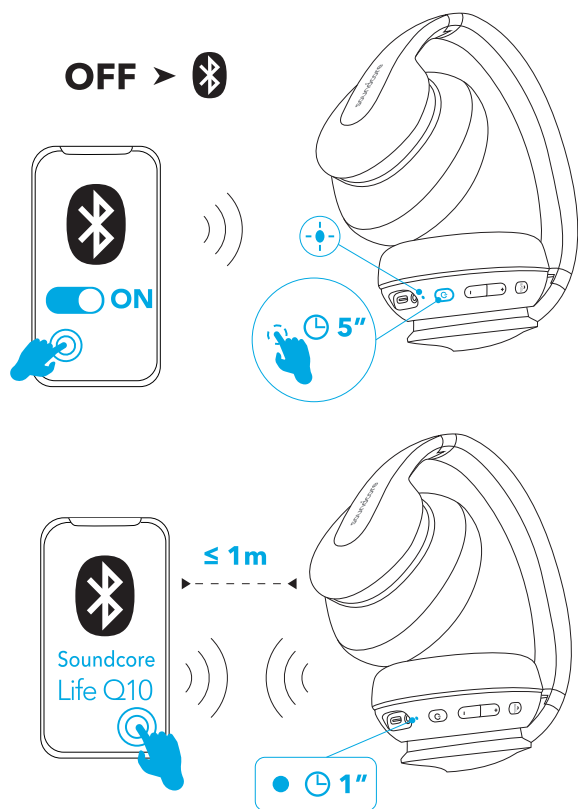

開啟 / 關閉電源

ON

OFF

電源開啟  按住 3 秒

 藍燈亮起 1 秒

電源關閉  按住 3 秒

 穩定亮起紅燈 1 秒

配對

當 Life Q10 關閉時進入
藍牙配對模式

 按住 5 秒

進入多點配對模式

 按住 + 和 - 按鈕 3 秒

 快速閃爍藍燈

配對模式

 持續亮起藍燈

連接至裝置

- 在進入多點配對模式後，使用者可將第二部行動裝置連接至 Soundcore Life Q10。
- Soundcore Life Q10 一次只能播放一台行動裝置上的音樂。
- Soundcore Life Q10 下次將會自動連線至您最近一次成功連線的媒體裝置。

控制項

		
播放 / 暫停		按下
下一首曲目		按住 1 秒
上一首曲目		按住 1 秒
音量增加 / 降低		按下
BassUP™ (雙等化器)		按下