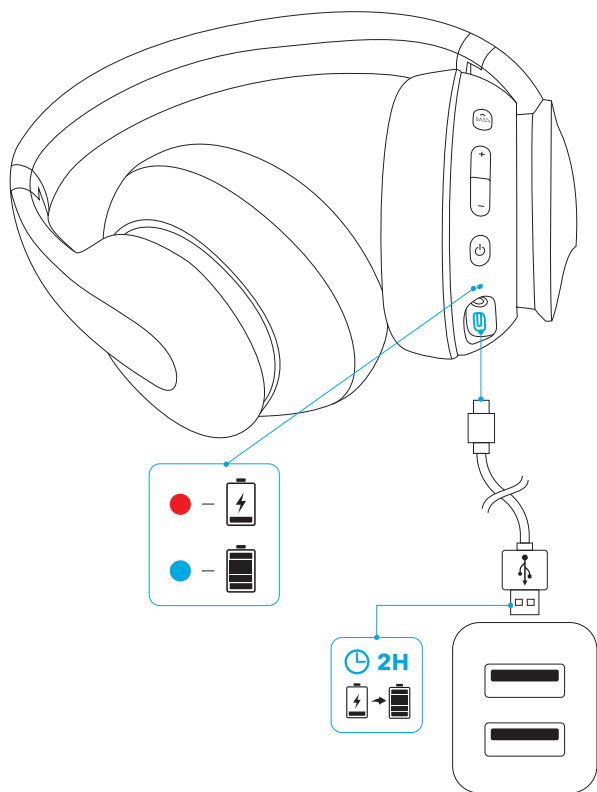

Nabíjení sluchátek

	Bliká červeně každých 30 sekund	Téměř vybitá baterie
	Svítlí červeně nepřerušovaně	Nabíjení (Poznámka: Nezapínejte funkci Life Q10 při nabíjení)
	Svítlí modře	Plně nabitá