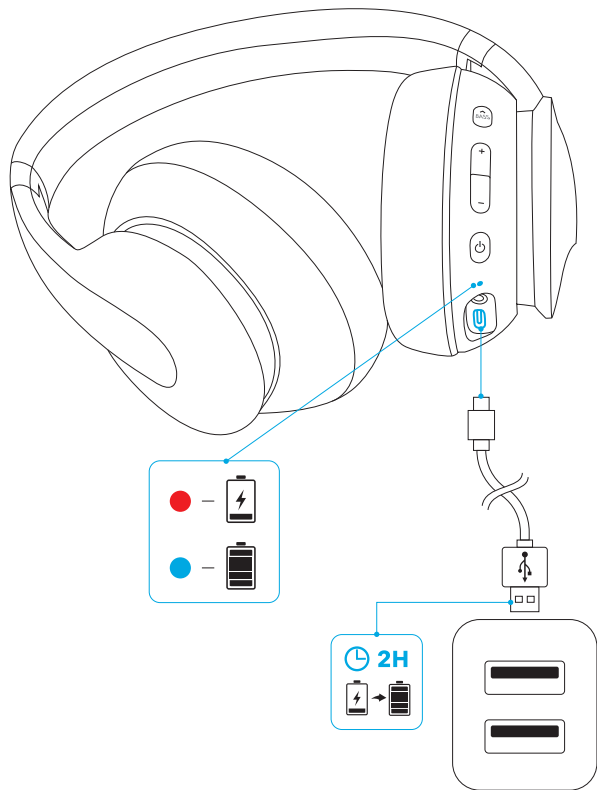

Het opladen van uw hoofdtelefoon

	Knippert eenmaal rood per 30 seconden	Batterij bijna leeg
	Brandt rood	Bezig met opladen (Opmerking: Schakel Life Q10 niet in tijdens het opladen)
	Brandt blauw	Volledig opgeladen