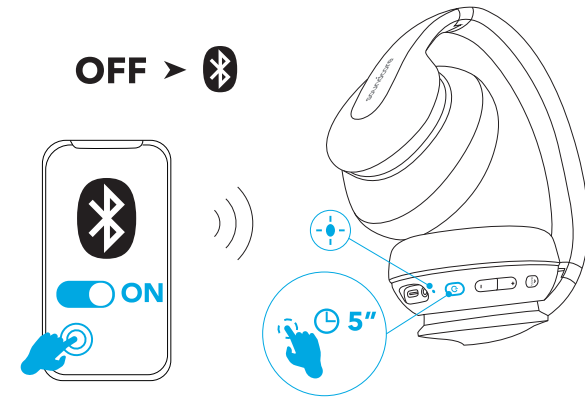

Paring

Gå til Bluetooth-paringsmodus når Life Q10 er av		Trykk og hold nede i 5 sekunder
Gå til flerpunkts-paringsmodus	+ / -	Trykk på og hold nede i 3 sekunder

	Blinker raskt blått	Paringsmodus
	Fast blått	Koblet til en enhet