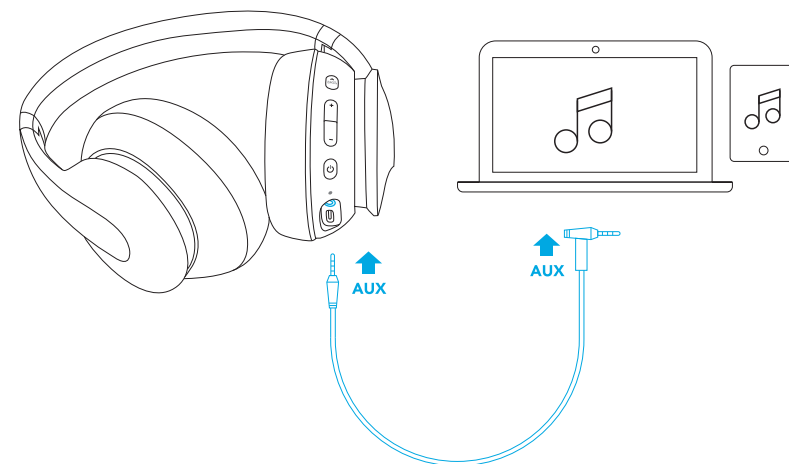

- | | | |
|--|---------------------|---------------------|
| | Blinker raskt blått | Paringsmodus |
| | Fast blått | Koblet til en enhet |

- Etter at brukeren er i flerpunkts-paringsmodus, kan vedkommende koblet til en andre mobilenhet til Soundcore Life Q10.
- Soundcore Life Q10 kan bare spille musikk på én mobilenhet om gangen.
- Soundcore Life Q10 kobles neste gang automatisk til medienheten som ble tilkoblet siste gang.

Kontroller

Spill/pause		Trykk på
Neste spor	+	Trykk på og hold nede i 1 sekund
Forrige spor	-	Trykk på og hold nede i 1 sekund
Volum opp/ned	+ / -	Trykk på
BassUP™ (Dual equalizer)		Trykk på

Svar/avslutt samtale		Trykk på
Sett gjeldende samtale på vent, og svar på innkommende anrop		Trykk på og hold nede i 1 sekund
Avvis samtale		Trykk på og hold nede i 1 sekund
Bytt mellom ventende samtale og aktiv samtale		Trykk på og hold nede i 1 sekund

Aktiver Siri / annen talekontrollprogramvare		Trykk på og hold nede i 1 sekund
--	--	----------------------------------

Aux-inngang

Hvis du kobler til en lyd kabel, vil enheten automatisk veksle til AUX-modus, og Bluetooth-modusen slås av.