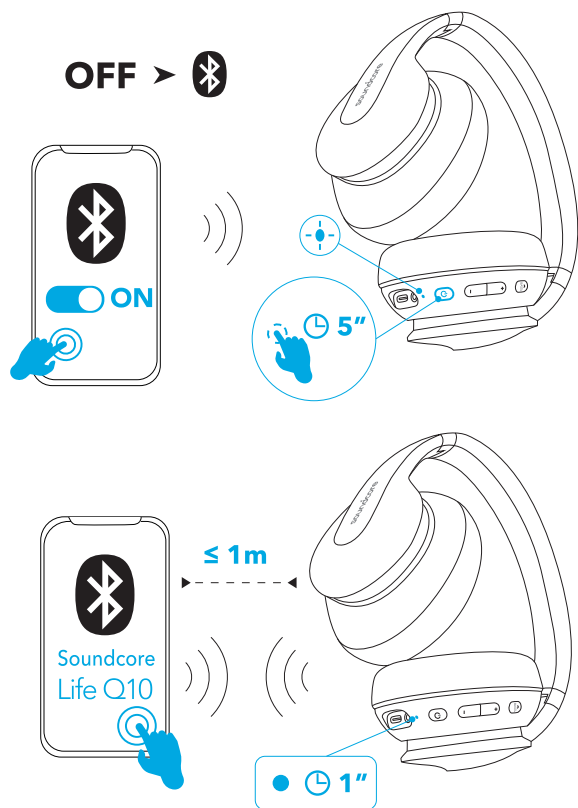

Nabíjení sluchátek

	Bliká červeně každých 30 sekund	Téměř vybitá baterie
	Svítlí červeně nepřerušovaně	Nabíjení (Poznámka: Nezapínejte funkci Life Q10 při nabíjení)
	Svítlí modře	Plně nabitá

Zapnutí / vypnutí

Zapnout		Stiskněte a podržte na 3 sekundy		Svítlí modře nepřerušovaně (1 sekundy)
Vypnout		Stiskněte a podržte na 3 sekundy		Svítlí červeně nepřerušovaně 1 sekundu

Párování

Vstupte do režimu párování Bluetooth, když je funkce Life Q10 vypnutá  Stiskněte a podržte na 5 sekund