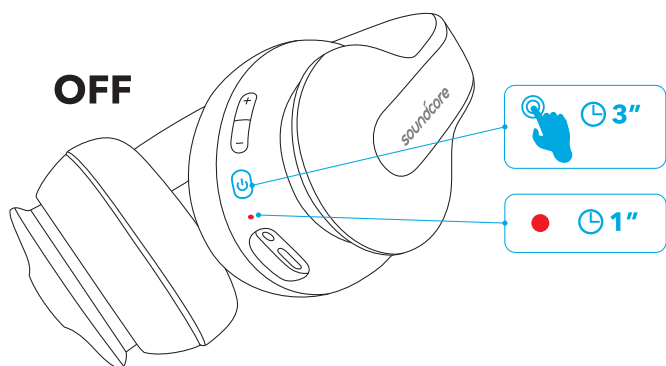

På / av

På		Håll intryckt i 3 sekunder		Lyser blått (i 1 sekunder)
Av		Håll intryckt i 3 sekunder		Lyser rött i 1 sekund