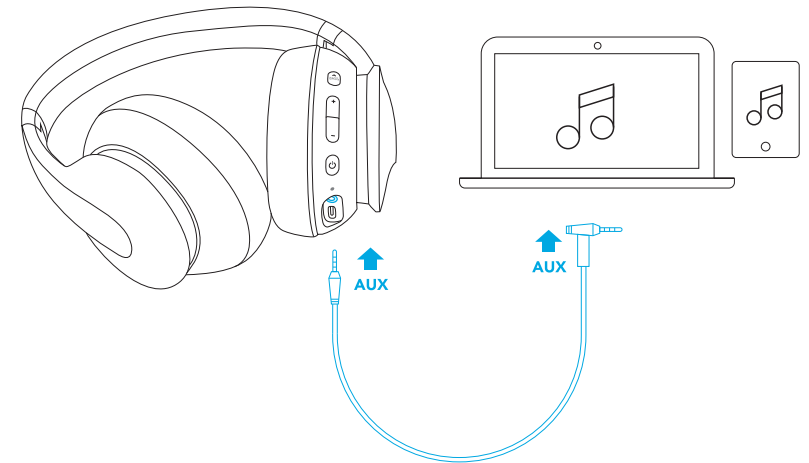

- Im Kopplungsmodus für Mehrfachverbindungen kann der Benutzer ein zweites Mobilgerät mit den Soundcore Life Q10 verbinden .
- Soundcore Life Q10 können Musik nur von jeweils einem Mobilgerät auf einmal wiedergeben.
- Der Soundcore Life Q10 stellt beim nächsten Mal automatisch eine Verbindung mit Ihrem letzten erfolgreich verbundenen Mediengerät her.

Drücken

BassUP™ (Dualer Equalizer)

Drücken

Anruf annehmen / beenden

Drücken

Aktuellen Anruf auf Halten setzen und eingehenden Anruf annehmen

Anruf ablehnen

1 Sekunde lang gedrückt halten

Zwischen gehaltenen und aktiven Anrufen wechseln

Siri / andere Sprachsteuerungssoftware aktivieren

1 Sekunde lang gedrückt halten

AUX-In

Beim Anschließen eines Audiokabels wird automatisch in den AUX-Modus geschaltet, und der Bluetooth-Modus wird deaktiviert.