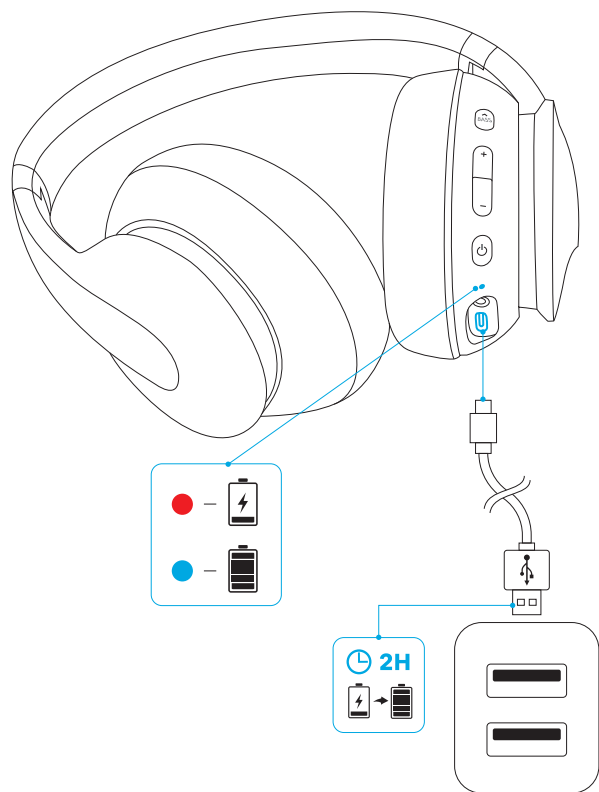

為耳機充電

每 30 秒閃爍一次紅燈

電池電量不足

穩定亮起紅燈

充電中（附註：充電時請勿開啟 Life Q10）

持續亮起藍燈

已完全充飽