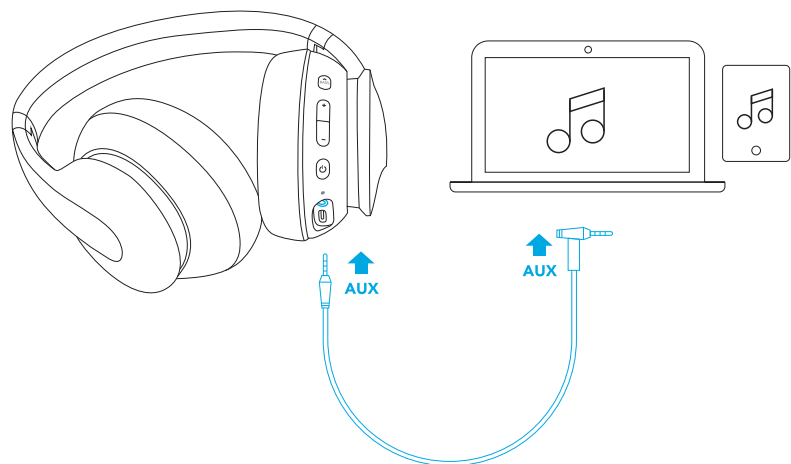

AUX-in

插入音訊連接線後，將自動切換為 AUX 模式，同時藍牙模式將會關閉。

規格

規格可能隨時變更，恕不另行通知。

輸入	5V = 0.65 A
充電時間	2 小時
播放時間	60 小時
阻抗	32 Ω
單體 (全頻)	40 mm × 2
頻率響應	20 Hz - 20 kHz
藍牙版本	V5.0
範圍	15 m / 49.5 ft