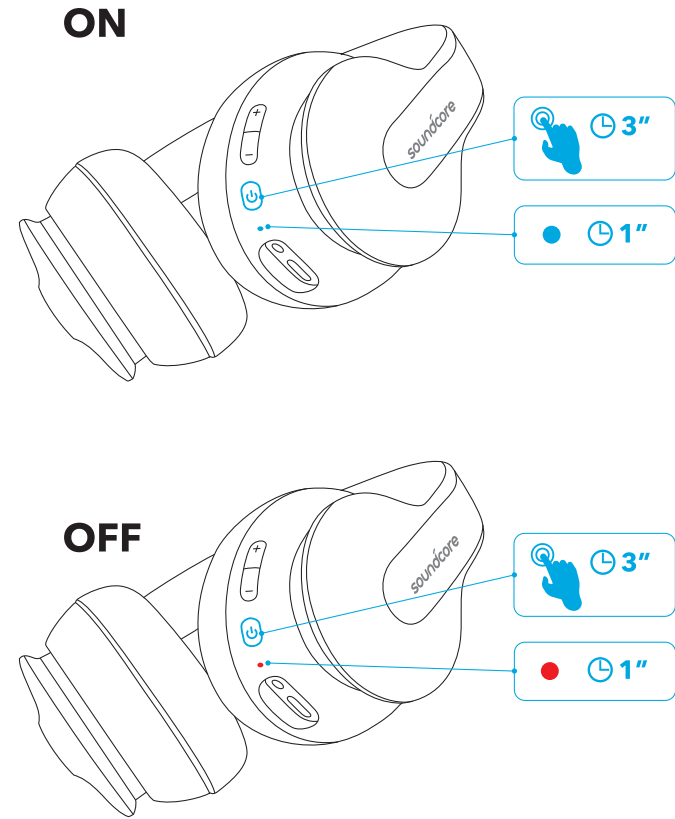

Carga de los auriculares

	Parpadeo en rojo una vez en cada 30 segundos	Batería baja
	Rojo fijo	Cargando (Nota: No encienda el Life Q10 mientras se carga)
	Azul fijo	Carga completa

Encendido / Apagado

Encendido		Mantenga pulsado durante 3 segundos		Rojo fijo durante 1 segundo
Apagado		Mantenga pulsado durante 3 segundos		Rojo fijo durante 1 segundo