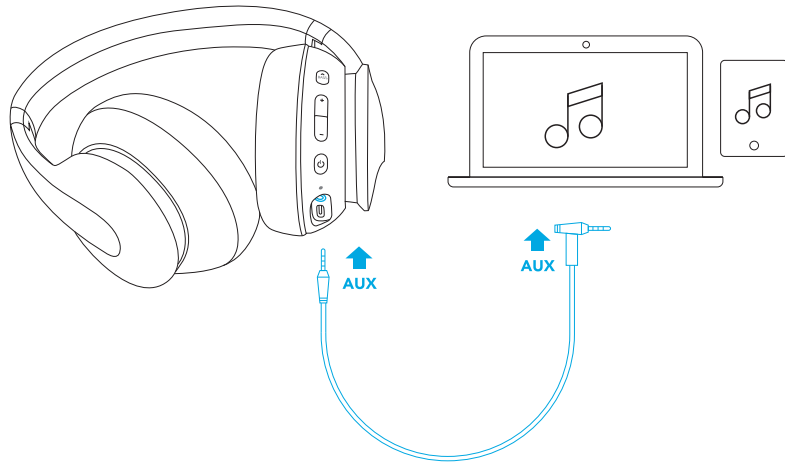

- 다지점 페어링 모드로 전환되면 사용자는 두번째 모바일 장치를 Soundcore Life Q10 에 연결할 수 있습니다.
- Soundcore Life Q10 는 한 번에 하나의 모바일장치에서만 음악을 재생할 수 있습니다.
- 다음에 Soundcore Life Q10 은 성공적으로 연결된 마지막 미디어 장치에 자동으로 연결합니다.

컨트롤

재생 / 일시중지		한 번 누릅니다.
다음 트랙		1 초간 길게 누릅니다.
이전 트랙		1 초간 길게 누릅니다.
볼륨 높이기 / 줄이기		한 번 누릅니다.
BassUP™ (듀얼 이퀄라이저)		한 번 누릅니다.

전화 받기 / 통화 종료		
현재 연결된 통화를 대기 상태로 전환하고 걸려 오는 전화를 받습니다.		한 번 누릅니다.
통화 거절		
대기 중인 통화와 연결된 통화 간 전환		1 초간 길게 누릅니다.

Siri/ 기타 음성 제어 소프트웨어 활성화		1 초간 길게 누릅니다.

Aux-in

오디오 케이블을 플러그인하면 AUX 모드로 자동 전환되고 Bluetooth 모드가 종료됩니다.