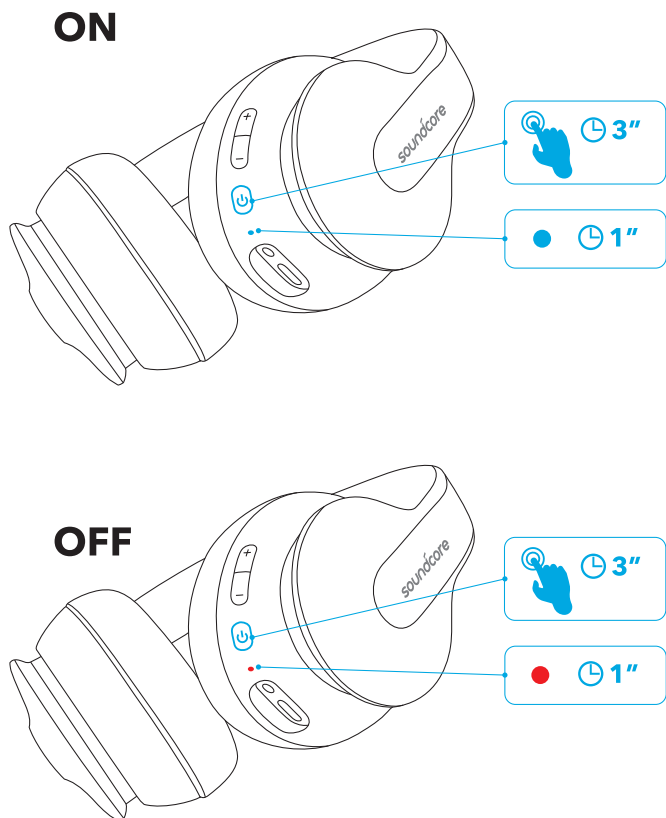

電源オン/オフ

電源オン	3 秒間長押し	1 秒間青色で点灯
電源オフ	3 秒間長押し	赤色の 1 秒間の点灯