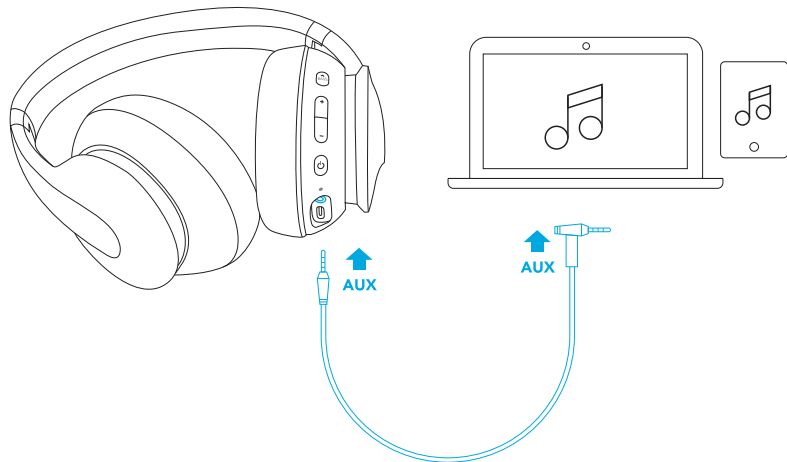

כחול מלא

- לאחר כניסה למצב שיוך מרובה נקודות, המשתמש יכול לחבר את המכשיר הנייד השני ל Soundcore Life Q10 (יש לחבר המכשיר השני באופן ידני)..
- Soundcore Life Q10 יכול לנגן מוזיקה במכשיר נייד אחד בלבד בכל פעם.
- בשימוש הבא, ה-Soundcore Life Q10 יתחבר אוטומטית למכשיר המדיה האחרון שהיה בשימוש ללא תקלות.

עוצמת קול מעלה/מטה

לחץ

BassUP™ (אקווייליזר כפול)

ענה/סיים שיחה

לחץ

העבר את השיחה הנוכחית למצב החזקה וענה לשיחה נכנסת

דחה שיחה
עבור בין השיחה המוחזקת לשיחה הפעילה

לחץ והחזק למשך שנייה אחת

לחץ והחזק למשך שנייה אחת

הפעל את Siri / תוכנה אחרת לבקרת עוצמת הקול

כניסת Aux

חיבור של כבל שמע יביא למעבר אוטומטי למצב AUX, ומצב Bluetooth ייכבה.

מפרט

המפרט כפוף לשינויים ללא הודעה מראש.

כניסת מתח A 5 וולט \approx 0.65 אמפר