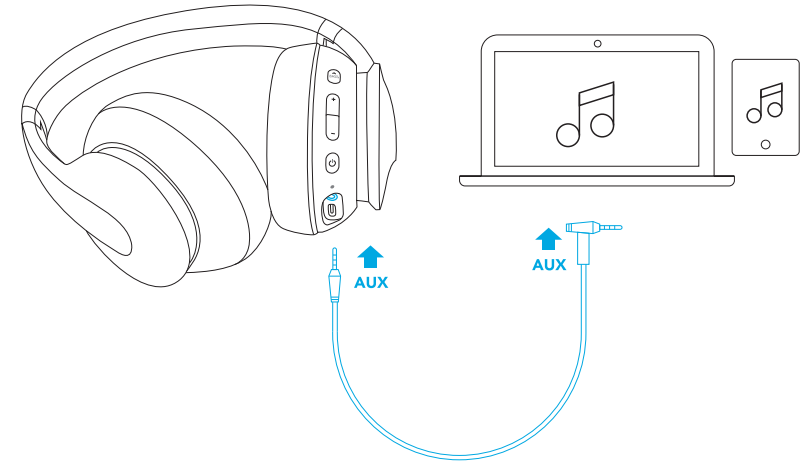

- Une fois le mode de couplage multipoint activé, l'utilisateur peut connecter un deuxième appareil mobile aux écouteurs Soundcore Life Q10.
- Soundcore Life Q10 ne peut diffuser de la musique que sur un appareil à la fois.
- Le Soundcore Life Q10 se connectera automatiquement à votre dernier appareil multimédia connecté la prochaine fois.

Commandes

Lecture / pause		Appuyer
Piste suivante	+	Maintenir appuyé pendant 1 seconde
Piste précédente	-	Maintenir appuyé pendant 1 seconde
Augmenter/diminuer le volume	+ / -	Appuyer
BassUP™ (double égaliseur)		Appuyer

Activer Siri / un autre logiciel de contrôle vocal Maintenir appuyé pendant 1 seconde

Aux-in

Le branchement d'un câble audio fera basculer automatiquement en mode auxiliaire, et le mode Bluetooth se désactivera (la fonction ANC fonctionne en mode auxiliaire).