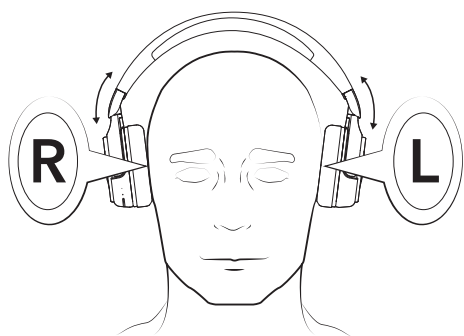

Soundcore H30i 取扱説明書 (A3012)

アプリ

Soundcore アプリをダウンロードすると、マルチポイント接続、イコライザー設定、ファームウェアの更新など、より充実した機能をご利用いただけます。

イヤホンが Soundcore アプリに接続できない場合は、アプリストアから最新のバージョンに更新してください。

このリンクをクリックしてダウンロードしてください：<http://dl-soundcore.soundcore.com/qcdl?flow=soundcore>

装着

「L」と記載のある方が左耳に、「R」と記載のある方が右耳にくるように装着します。快適に装着いただけるよう、ヘッドバンドの長さを調節してください。