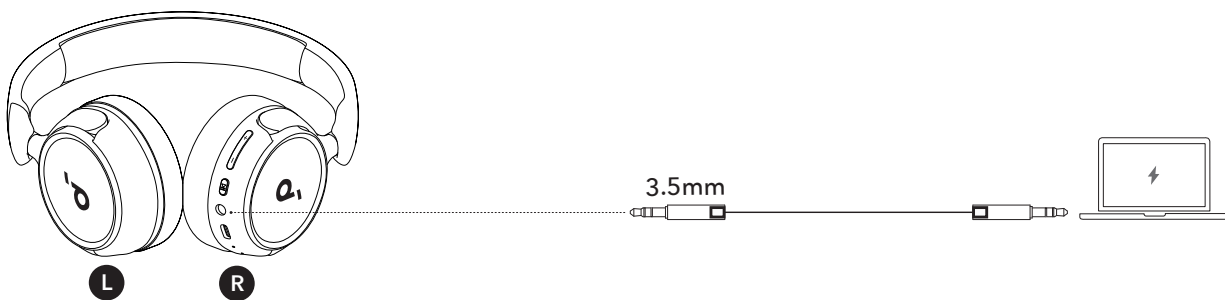

有線接続

付属の 3.5mm AUX ケーブルでオーディオ機器と接続し、音楽を再生することもできます。Bluetooth 接続モードは自動的にオフになります。

※ 有線接続時は、内蔵マイクおよび本体のボタンはご使用いただけません。