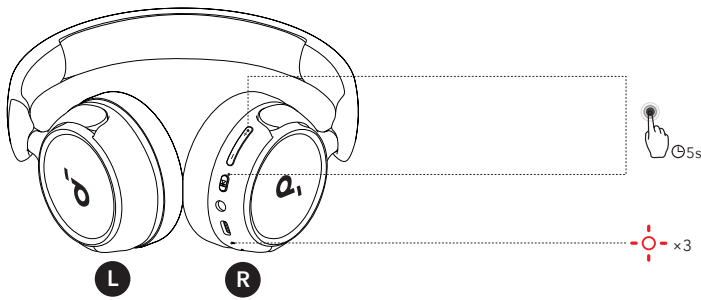

リセット

片耳からしか音が聞こえない場合や機器を適切に接続できない場合は、リセットを行ってください。まず、Bluetooth 機器から本製品とのペアリングの履歴を削除します。LED インジケーターが赤色に3回点滅するまで、音量アップボタンと多機能ボタンを同時に5秒間長押ししてください。