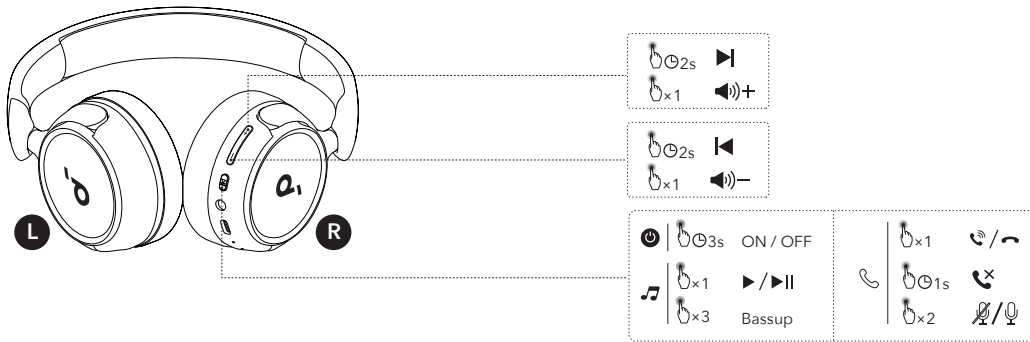

操作方法

🔌	電源のオン / オフ	▶||	3 秒間長押し
🎵	再生 / 一時停止	▶||	1 回押す
	次へ	+	2 秒間長押し
	戻る	-	2 秒間長押し
	音量アップ	+	1 回押す
	音量ダウン	-	1 回押す
☎	着信に応答 / 通話を終了	▶||	1 回押す
	着信を拒否	▶||	1 秒間長押し
	マイクのミュート / ミュート解除	▶||	2 回押す
BassUp	(音楽を再生中に) 有効にする	▶||	3 回押す