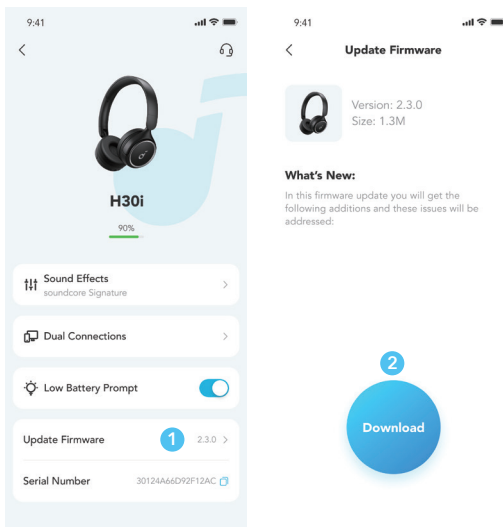

ファームウェアアップデート

本製品をアプリに接続した際に新しいファームウェアバージョンが検出されると、通知が表示されます。アプリの指示に従って最新の状態に更新してください。ファームウェアの更新が完了するまでは、必ず本製品の電源がオンの状態で、ご使用の機器と接続したままにしてください。更新が完了するまで操作はしないでください。また、安定したインターネット接続を確保してください。