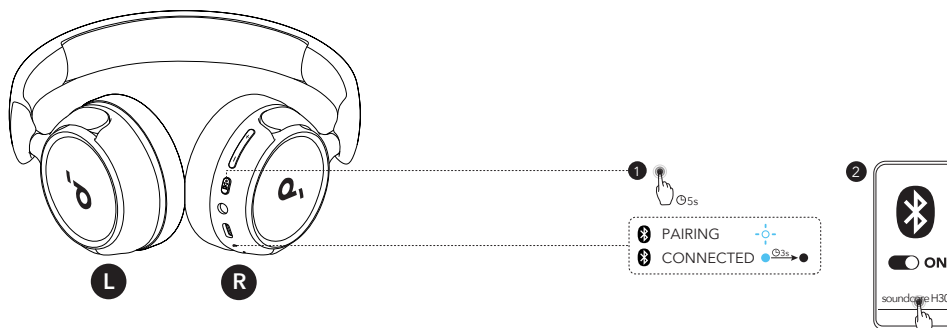

手動ペアリング

手動で Bluetooth ペアリングモードを起動するには、電源がオフの状態、電源ボタンを5秒間長押しします。