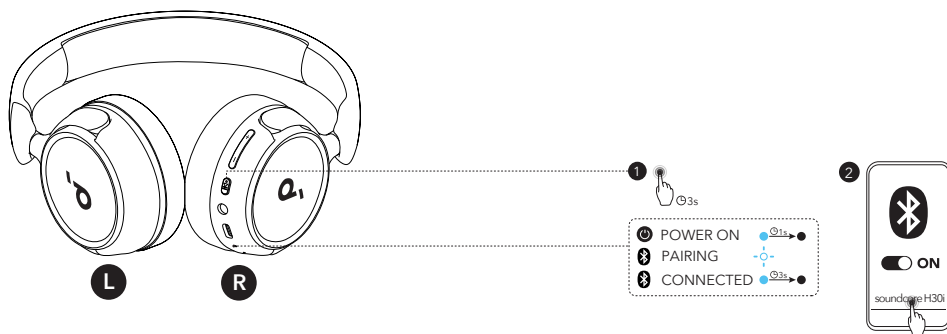

## 装着

「L」と記載のある方が左耳に、「R」と記載のある方が右耳にくるように装着します。快適に装着いただけるよう、ヘッドバンドの長さを調節してください。

## 電源オンとペアリング

多機能ボタンを3秒間長押しすると、電源がオンになります。本製品は初めてご利用になる際は自動的に Bluetooth ペアリングモードに入ります。ご使用の機器の Bluetooth 設定画面で「**soundcore H30i**」を選択し、接続してください。ペアリング中、ヘッドフォンの LED インジケータは青色ですばやく点滅します。ペアリング完了すると、LED インジケータは3秒間点灯し、その後消灯します。