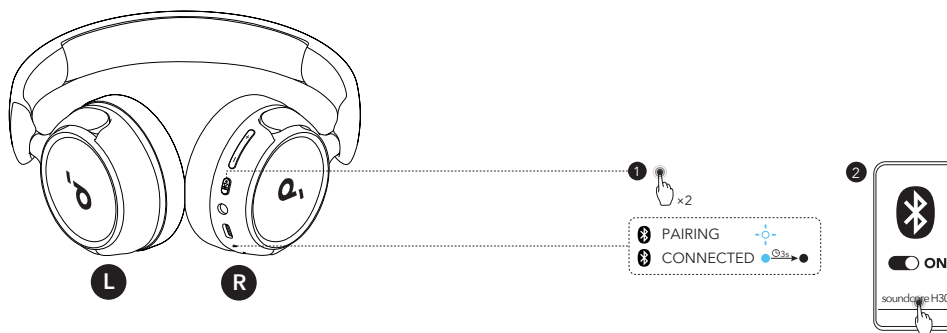

マルチポイント接続

本製品は同時に2台の機器に接続できます。

1台目の機器との接続が完了したら、多機能ボタンを2回押し、2台目の機器との接続を行います。