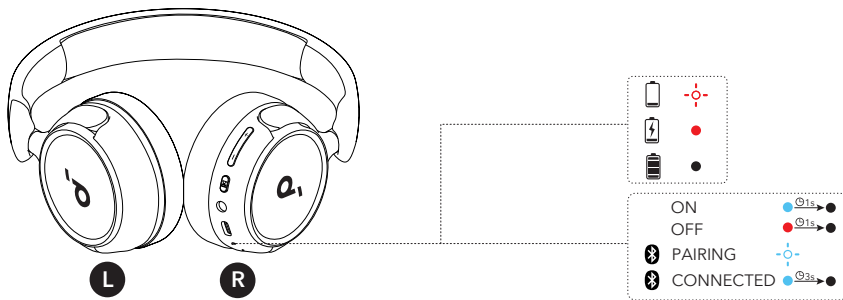

LED インジケーター

	赤色で点滅
	青色で点滅
	青色に点灯
	消灯