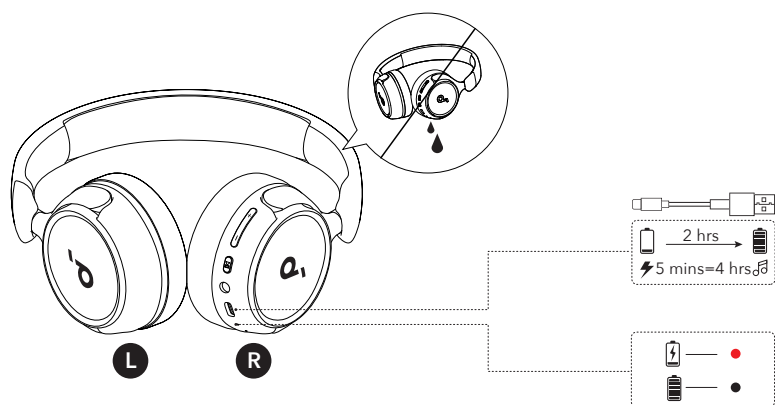

充電

- USB ポートに水や汗が付着している場合は、完全に乾かしてから充電してください。
- 充電中はヘッドホンの電源をオンにしないでください。
- 損傷を防ぐため、付属の USB-C ケーブルを使用してください。
- 充電中は LED インジケーターが赤色に点灯します。