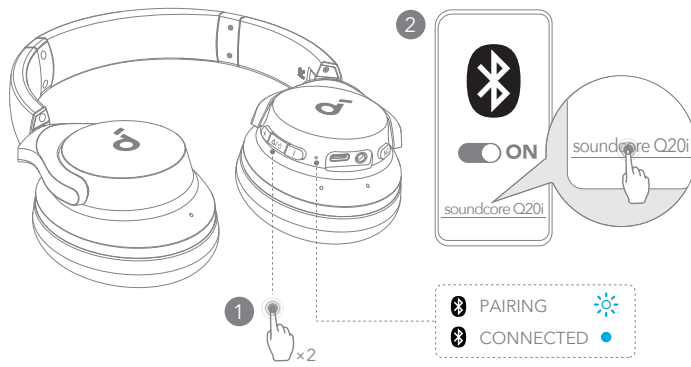

👤 装着

「L」と記載のある方が左耳に、「R」と記載のある方が右耳にくるように装着します。快適に装着いただけるよう、ヘッドバンドの長さを調節してください。

🔋 充電

イヤホンと USB ポートを完全に乾かしてから、充電してください。
充電中はヘッドホンの電源をオンにしないでください。
損傷を防ぐため、付属の USB-C ケーブルを使用してください。

🔌 電源オンとペアリング

多機能ボタンを3秒間長押しすると、電源がオンになります。初めてご利用になる際は自動的に Bluetooth ペアリングモードに入ります。
ご使用の機器の Bluetooth 設定画面で「Soundcore Q20i」を選択し、接続してください。
* 表示される製品名は、地域によって異なる場合があります。

🔗 手動ペアリング

手動で Bluetooth ペアリングモードを開始するには、本製品の電源をオンにし、多機能ボタンを2回押します。

マルチポイント接続

本製品は同時に2台の機器に接続できます。
すでに1台の機器に接続されている状態で別の機器とペアリングするには、多機能ボタンを2回押してください。

ボタンの操作方法

× 1: 1回押す
× 2: 2回押す
2s: 2秒間長押し
1s: 1秒間長押し

ボタンの操作方法