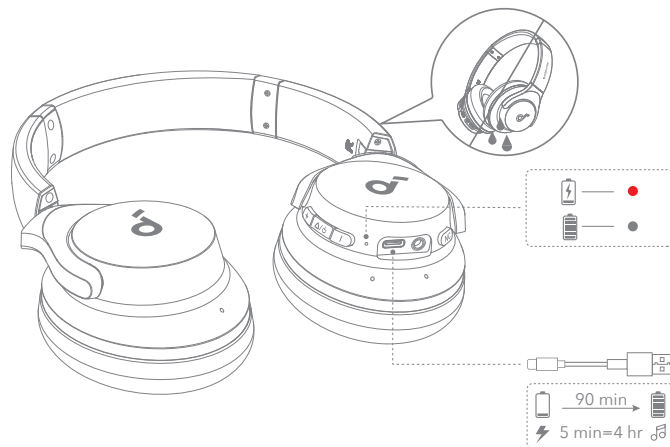

soundcore

soundcore Q20i

USER MANUAL

? サポート

詳細な取扱説明書は、アンカー・ジャパン公式サイト (www.ankerjapan.com) の製品ページからダウンロードできます。

📱 アプリ

Soundcore アプリをダウンロードすると、ノイズキャンセリングモードや外音取り込みモードの切り替え、操作のカスタマイズ、イコライザー設定、ファームウェアの更新など、より充実した機能をご利用いただけます。
イヤホンが Soundcore アプリに接続できない場合は、アプリストアから最新のバージョンに更新してください。

👤 装着

「L」と記載のある方が左耳に、「R」と記載のある方が右耳にくるように装着します。快適に装着いただけるよう、ヘッドバンドの長さを調節してください。

🔋 充電

イヤホンと USB ポートを完全に乾かしてから、充電してください。
充電中はヘッドホンの電源をオンにしないでください。
損傷を防ぐため、付属の USB-C ケーブルを使用してください。

🔌 電源オンとペアリング

多機能ボタンを3秒間長押しすると、電源がオンになります。初めてご利用になる際は自動的に Bluetooth ペアリングモードに入ります。
ご使用の機器の Bluetooth 設定画面で「Soundcore Q20i」を選択し、接続してください。
* 表示される製品名は、地域によって異なる場合があります。

🔗 手動ペアリング

手動で Bluetooth ペアリングモードを開始するには、本製品の電源をオンにし、多機能ボタンを2回押します。

マルチポイント接続

本製品は同時に2台の機器に接続できます。
すでに1台の機器に接続されている状態で別の機器とペアリングするには、多機能ボタンを2回押してください。

ボタンの操作方法

× 1: 1回押す
× 2: 2回押す
2s: 2秒間長押し
1s: 1秒間長押し

ボタンの操作方法

製品の仕様

仕様は予告なく変更されることがあります。

入力	5 V $\bar{\text{---}}$ 0.75 A
定格出力	2.5 mW
バッテリー容量 (mAh)	800 mAh
充電時間	約 90 分
再生可能時間 (ANC オフの場合)	最大 60 時間
再生可能時間 (ANC オンの場合)	最大 40 時間
ドライバーのサイズ	40 mm
周波数応答	20 Hz ~ 20 kHz
電気抵抗	16 Ω
通信方式	Bluetooth 5.0
Bluetooth 動作範囲	10m