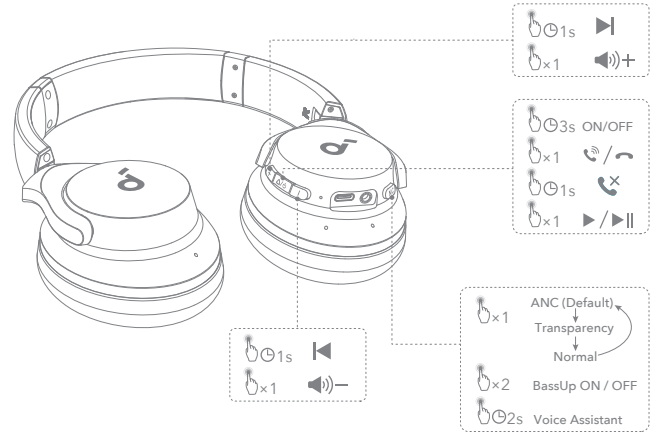

👤 装着

「L」と記載のある方が左耳に、「R」と記載のある方が右耳にくるように装着します。快適に装着いただけるよう、ヘッドバンドの長さを調節してください。

🔋 充電

イヤホンと USB ポートを完全に乾かしてから、充電してください。
充電中はヘッドホンの電源をオンにしないでください。
損傷を防ぐため、付属の USB-C ケーブルを使用してください。

🔌 電源オンとペアリング

多機能ボタンを3秒間長押しすると、電源がオンになります。初めてご利用になる際は自動的に Bluetooth ペアリングモードに入ります。
ご使用の機器の Bluetooth 設定画面で「Soundcore Q20i」を選択し、接続してください。
* 表示される製品名は、地域によって異なる場合があります。

🔗 手動ペアリング

手動で Bluetooth ペアリングモードを開始するには、本製品の電源をオンにし、多機能ボタンを2回押します。

マルチポイント接続

本製品は同時に2台の機器に接続できます。
すでに1台の機器に接続されている状態で別の機器とペアリングするには、多機能ボタンを2回押してください。

ボタンの操作方法

× 1: 1回押す
× 2: 2回押す
2s: 2秒間長押し
1s: 1秒間長押し

ボタンの操作方法

	モード切り替え (ANC / 外音取り込み / 標準)		1回押す
	BassUp のオン / オフ		2回押す
	電源のオン / オフ		3秒間長押し
	再生 / 一時停止		1回押す
	次へ		1秒間長押し
	戻る		1秒間長押し
	音量アップ		1回押す
	音量ダウン		1回押す
	着信に応答 / 通話を終了		1回押す
	着信を拒否		1秒間長押し
	音声アシスタントを起動		2秒間長押し

ノイズキャンセリング

アクティブノイズキャンセリング (ANC) : 周囲のノイズを軽減します。
外音取り込み : 音楽を聴きながら、会話や公共施設のアナウンス等の外音を取り込んで聴くことができます。

AUX 有線接続

3.5mm AUX ケーブルでオーディオ機器に接続して音楽を再生できます。Bluetooth 接続モードは自動的にオフになります。
※ AUX ケーブル使用時には、ANC 機能がオフになります。