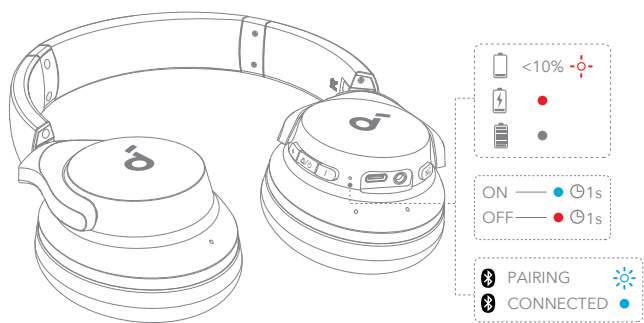

ノイズキャンセリング

アクティブノイズキャンセリング (ANC) : 周囲のノイズを軽減します。
外音取り込み : 音楽を聴きながら、会話や公共施設のアナウンス等の外音を取り込んで聴くことができます。

AUX 有線接続

3.5mm AUX ケーブルでオーディオ機器に接続して音楽を再生できます。Bluetooth 接続モードは自動的にオフになります。
※ AUX ケーブル使用時には、ANC 機能がオフになります。

リセット

片耳からしか音が聞こえない場合や機器を適切に接続できない場合は、リセットを行ってください。
まず、Bluetooth 機器から本製品とのペアリングの履歴を削除します。LED インジケータが青色に2回点滅するまで、音量ボタン (+) と多機能ボタンを同時に5秒間長押ししてください。

- ⦿ 赤色で点滅
- 赤色に点灯
- ※ 青色ですばやく点滅
- 青色に点灯
- 消灯

ヘッドホンをアプリに接続した際に新しいファームウェアバージョンが検出されると、通知が表示されます。アプリの指示に従って最新の状態に更新してください。ファームウェアの更新が完了するまでは、必ずヘッドホンの電源がオンの状態で、ご使用の機器と接続したままにしてください。更新が完了するまで操作はしないでください。また、安定したインターネット接続を確保してください。