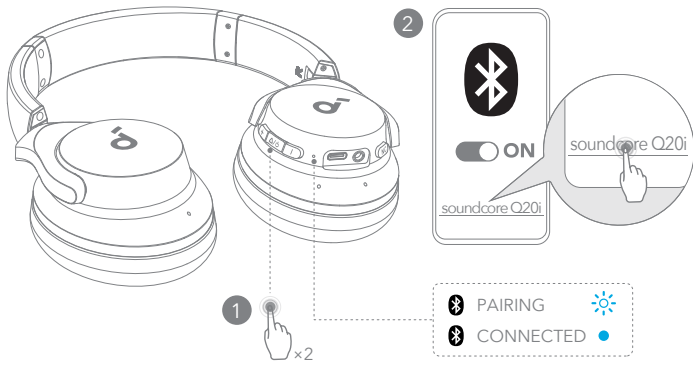

👤 装着

「L」と記載のある方が左耳に、「R」と記載のある方が右耳にくるように装着します。快適に装着いただけるよう、ヘッドバンドの長さを調節してください。

🔋 充電

イヤホンと USB ポートを完全に乾かしてから、充電してください。
充電中はヘッドホンの電源をオンにしないでください。
損傷を防ぐため、付属の USB-C ケーブルを使用してください。

🔌 電源オンとペアリング

多機能ボタンを3秒間長押しすると、電源がオンになります。初めてご利用になる際は自動的に Bluetooth ペアリングモードに入ります。
ご使用の機器の Bluetooth 設定画面で「Soundcore Q20i」を選択し、接続してください。
* 表示される製品名は、地域によって異なる場合があります。

🔗 手動ペアリング

手動で Bluetooth ペアリングモードを開始するには、本製品の電源をオンにし、多機能ボタンを2回押します。

マルチポイント接続

本製品は同時に2台の機器に接続できます。
すでに1台の機器に接続されている状態で別の機器とペアリングするには、多機能ボタンを2回押してください。

ボタンの操作方法

× 1: 1回押す
× 2: 2回押す
2s: 2秒間長押し
1s: 1秒間長押し

ボタンの操作方法