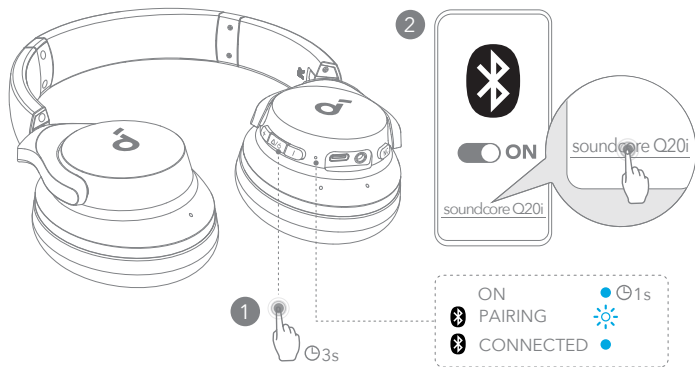

👤 装着

「L」と記載のある方が左耳に、「R」と記載のある方が右耳にくるように装着します。快適に装着いただけるよう、ヘッドバンドの長さを調節してください。

🔋 充電

イヤホンと USB ポートを完全に乾かしてから、充電してください。
充電中はヘッドホンの電源をオンにしないでください。
損傷を防ぐため、付属の USB-C ケーブルを使用してください。

🔌 電源オンとペアリング

多機能ボタンを3秒間長押しすると、電源がオンになります。初めてご利用になる際は自動的に Bluetooth ペアリングモードに入ります。
ご使用の機器の Bluetooth 設定画面で「Soundcore Q20i」を選択し、接続してください。
* 表示される製品名は、地域によって異なる場合があります。

🔗 手動ペアリング

手動で Bluetooth ペアリングモードを開始するには、本製品の電源をオンにし、多機能ボタンを2回押します。

マルチポイント接続

本製品は同時に2台の機器に接続できます。
すでに1台の機器に接続されている状態で別の機器とペアリングするには、多機能ボタンを2回押してください。

ボタンの操作方法

× 1: 1回押す
× 2: 2回押す
2s: 2秒間長押し
1s: 1秒間長押し

ボタンの操作方法