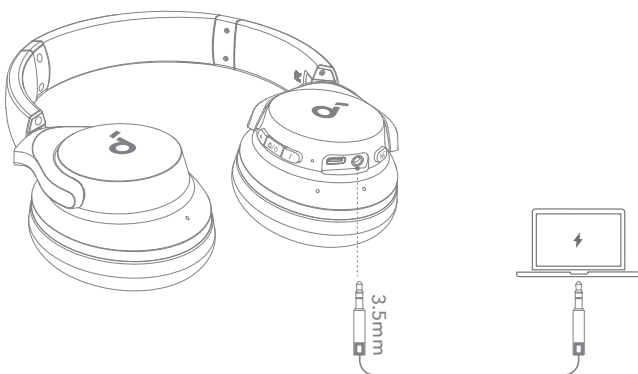

AUX 有線接続

3.5mm AUX ケーブルでオーディオ機器に接続して音楽を再生できます。Bluetooth 接続モードは自動的にオフになります。
※ AUX ケーブル使用時には、ANC 機能がオフになります。