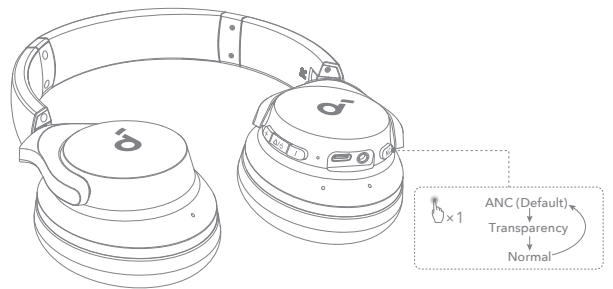

ノイズキャンセリング

アクティブノイズキャンセリング (ANC) : 周囲のノイズを軽減します。
外音取り込み : 音楽を聴きながら、会話や公共施設のアナウンス等の外音を取り込んで聴くことができます。