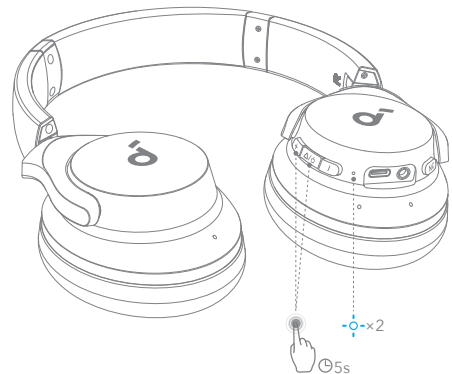

ノイズキャンセリング

アクティブノイズキャンセリング (ANC) : 周囲のノイズを軽減します。
外音取り込み : 音楽を聴きながら、会話や公共施設のアナウンス等の外音を取り込んで聴くことができます。

AUX 有線接続

3.5mm AUX ケーブルでオーディオ機器に接続して音楽を再生できます。Bluetooth 接続モードは自動的にオフになります。
※ AUX ケーブル使用時には、ANC 機能がオフになります。

リセット

片耳からしか音が聞こえない場合や機器を適切に接続できない場合は、リセットを行ってください。
まず、Bluetooth 機器から本製品とのペアリングの履歴を削除します。LED インジケータが青色に2回点滅するまで、音量ボタン (+) と多機能ボタンを同時に5秒間長押ししてください。

- ⦿ 赤色で点滅
- 赤色に点灯
- ※ 青色ですばやく点滅
- 青色に点灯
- 消灯

ヘッドホンをアプリに接続した際に新しいファームウェアバージョンが検出されると、通知が表示されます。アプリの指示に従って最新の状態に更新してください。ファームウェアの更新が完了するまでは、必ずヘッドホンの電源がオンの状態で、ご使用の機器と接続したままにしてください。更新が完了するまで操作はしないでください。また、安定したインターネット接続を確保してください。