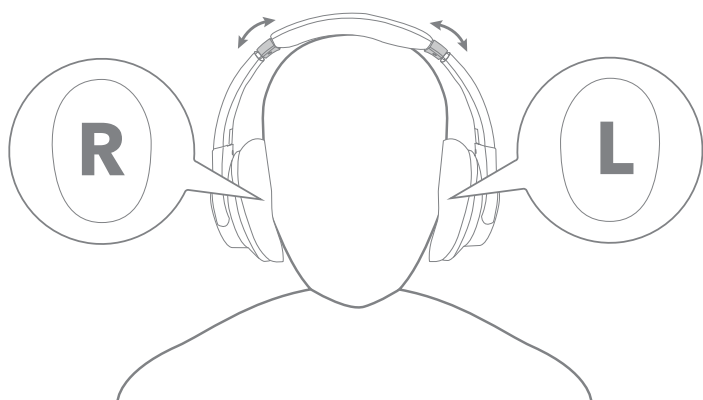

soundcore

soundcore Q20i

USER MANUAL

? サポート

詳細な取扱説明書は、アンカー・ジャパン公式サイト (www.ankerjapan.com) の製品ページからダウンロードできます。

📱 アプリ

Soundcore アプリをダウンロードすると、ノイズキャンセリングモードや外音取り込みモードの切り替え、操作のカスタマイズ、イコライザー設定、ファームウェアの更新など、より充実した機能をご利用いただけます。
イヤホンが Soundcore アプリに接続できない場合は、アプリストアから最新のバージョンに更新してください。

👤 装着

「L」と記載のある方が左耳に、「R」と記載のある方が右耳にくるように装着します。快適に装着いただけるよう、ヘッドバンドの長さを調節してください。

🔋 充電

イヤホンと USB ポートを完全に乾かしてから、充電してください。
充電中はヘッドホンの電源をオンにしないでください。
損傷を防ぐため、付属の USB-C ケーブルを使用してください。

🔌 電源オンとペアリング

多機能ボタンを3秒間長押しすると、電源がオンになります。初めてご利用になる際は自動的に Bluetooth ペアリングモードに入ります。
ご使用の機器の Bluetooth 設定画面で「Soundcore Q20i」を選択し、接続してください。
* 表示される製品名は、地域によって異なる場合があります。

🔗 手動ペアリング

手動で Bluetooth ペアリングモードを開始するには、本製品の電源をオンにし、多機能ボタンを2回押します。

マルチポイント接続

本製品は同時に2台の機器に接続できます。
すでに1台の機器に接続されている状態で別の機器とペアリングするには、多機能ボタンを2回押してください。

ボタンの操作方法

× 1: 1回押す
× 2: 2回押す
2s: 2秒間長押し
1s: 1秒間長押し

ボタンの操作方法