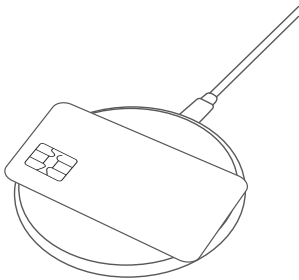

SV: Det rekommenderas att använda en laddare med mer än 20W.

TR: 20W'dan fazla bir şarj aleti kullanmanız önerilir.

JP: 出力 20W 以上の USB 充電器をご使用ください。

KO: 20W 이상의 충전기를 사용하는 것이 권장됩니다.

筒中: 建议使用 20W 以上的充电器。

AR: يوصى باستخدام شاحن بقوة أكثر من 20 واط.