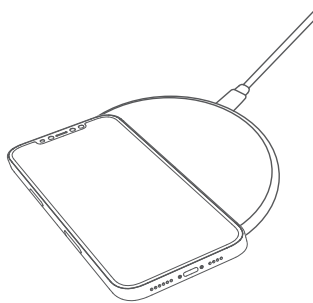

SV: Det rekommenderas att använda en laddare med mer än 20W.

TR: 20W'dan fazla bir şarj aleti kullanmanız önerilir.

JP: 出力 20W 以上の USB 充電器をご使用ください。

KO: 20W 이상의 충전기를 사용하는 것이 권장됩니다.

筒中: 建议使用 20W 以上的充电器。

AR: يوصى باستخدام شاحن بقوة أكثر من 20 واط.