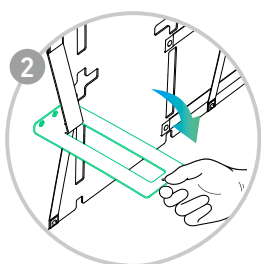

2. ポータブル電源をソーラーパネルで充電する際、主に XT-60 入力ポートが使用されます。長さを延長して使用したい時は、MC4&MC4 延長ケーブルをご使用ください。

注意

- 本製品には、バッテリーとしての機能はありません。蓄電するには、ポータブル電源と接続する必要があります。
- ソーラー充電は、太陽光の強さとパネルの変換効率の影響により、充電効率が変動します。
- ポータブル電源は直射日光を避けて保管してください。動作温度を越えた過度な熱が加わると故障する恐れがあります。
- 60W はソーラーパネルの出力であり、出力ポートの実際の出力とは異なります。太陽光エネルギーが電力に変換される際に変換ロスが発生するため、出力ポートの実際の出力はソーラーパネルの出力より少なくなります。

製品の仕様

定格電力	60W
定格電圧	16V
定格電流	3.75A
サイズ (格納時)	約 23.2 × 26.6 × 6.4cm
サイズ (展開時)	約 103.3 × 55.1 × 1.7cm
重さ	約 1.8 kg

安全にご使用いただくために

- 過度な衝撃を与えないでください。
- 危険ですので分解しないでください。
- すばやく安全に充電するため、純正ケーブルをご使用ください。
- 本製品を火気(ろうそくなど)の近くで使用・保管しないでください。
- 本製品のお手入れをする際は、乾いた布もしくはブラシのみを使用してください。