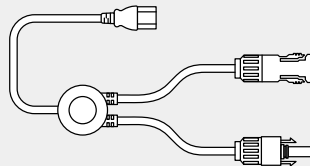

パッケージ内容

Anker SOLIX PS60 Compact
Portable Solar Panel

MC4 & MC4
延長ケーブル (2.5m)

MC4 & XT-60
ケーブル (0.5m)

カラビナ
(x2)

安全マニュアル

本製品の使用方法

1. 本製品とスタンドを開きます。

2. ポータブル電源をソーラーパネルで充電する際、主に XT-60 入力ポートが使用されます。長さを延長して使用したい時は、MC4&MC4 延長ケーブルをご使用ください。

注意

- 本製品には、バッテリーとしての機能はありません。蓄電するには、ポータブル電源と接続する必要があります。
- ソーラー充電は、太陽光の強さとパネルの変換効率の影響により、充電効率が変動します。
- ポータブル電源は直射日光を避けて保管してください。動作温度を越えた過度な熱が加わると故障する恐れがあります。
- 60W はソーラーパネルの出力であり、出力ポートの実際の出力とは異なります。太陽光エネルギーが電力に変換される際に変換ロスが発生するため、出力ポートの実際の出力はソーラーパネルの出力より少なくなります。

製品の仕様

定格電力	60W
定格電圧	16V
定格電流	3.75A
サイズ (格納時)	約 23.2 × 26.6 × 6.4cm
サイズ (展開時)	約 103.3 × 55.1 × 1.7cm
重さ	約 1.8 kg

安全にご使用いただくために

- 過度な衝撃を与えないでください。
- 危険ですので分解しないでください。
- すばやく安全に充電するため、純正ケーブルをご使用ください。
- 本製品を火気(ろうそくなど)の近くで使用・保管しないでください。
- 本製品のお手入れをする際は、乾いた布もしくはブラシのみを使用してください。