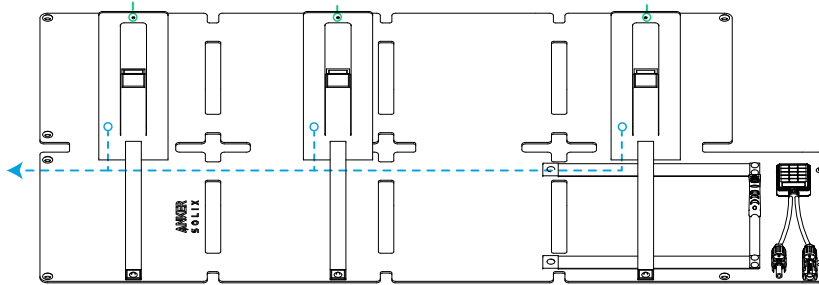

パッケージ内容

Anker SOLIX PS60 Compact
Portable Solar Panel

MC4 & MC4
延長ケーブル (2.5m)

MC4 & XT-60
ケーブル (0.5m)

カラビナ
(x2)

安全マニュアル

本製品の使用方法

1. 本製品とスタンドを開きます。

2. ポータブル電源をソーラーパネルで充電する際、主に XT-60 入力ポートが使用されます。長さを延長して使用したい時は、MC4&MC4 延長ケーブルをご使用ください。

注意

- 本製品には、バッテリーとしての機能はありません。蓄電するには、ポータブル電源と接続する必要があります。
- ソーラー充電は、太陽光の強さとパネルの変換効率の影響により、充電効率が変動します。
- ポータブル電源は直射日光を避けて保管してください。動作温度を越えた過度な熱が加わると故障する恐れがあります。
- 60W はソーラーパネルの出力であり、出力ポートの実際の出力とは異なります。太陽光エネルギーが電力に変換される際に変換ロスが発生するため、出力ポートの実際の出力はソーラーパネルの出力より少なくなります。

製品の仕様

定格電力	60W
定格電圧	16V
定格電流	3.75A
サイズ (格納時)	約 23.2 × 26.6 × 6.4cm
サイズ (展開時)	約 103.3 × 55.1 × 1.7cm
重さ	約 1.8 kg

安全にご使用いただくために

- 過度な衝撃を与えないでください。
- 危険ですので分解しないでください。
- すばやく安全に充電するため、純正ケーブルをご使用ください。
- 本製品を火気(ろうそくなど)の近くで使用・保管しないでください。
- 本製品のお手入れをする際は、乾いた布もしくはブラシのみを使用してください。