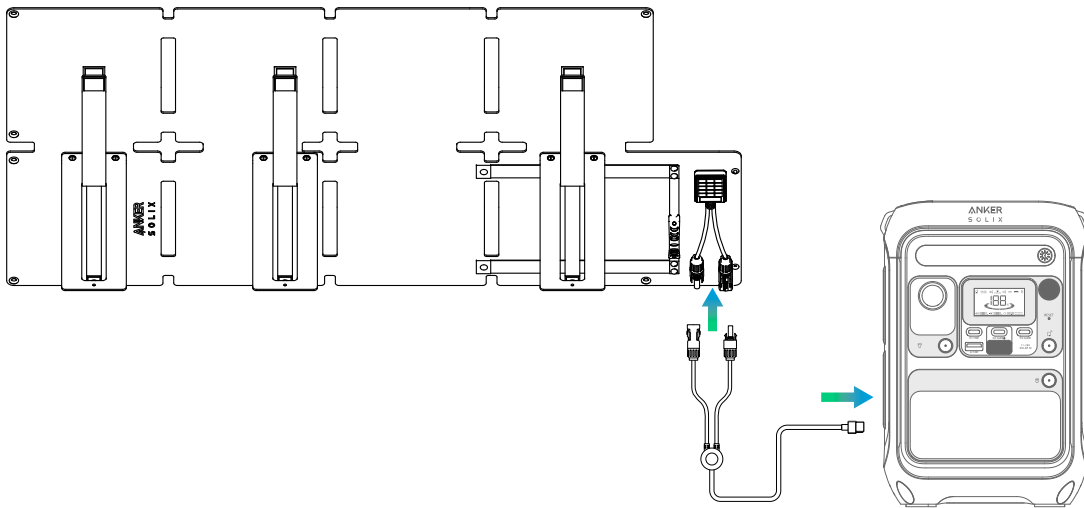

パッケージ内容

Anker SOLIX PS60 Compact
Portable Solar Panel

MC4 & MC4
延長ケーブル (2.5m)

MC4 & XT-60
ケーブル (0.5m)

カラビナ
(x2)

安全マニュアル

本製品の使用方法

1. 本製品とスタンドを開きます。

2. ポータブル電源をソーラーパネルで充電する際、主に XT-60 入力ポートが使用されます。長さを延長して使用したい時は、MC4&MC4 延長ケーブルをご使用ください。

注意

- 本製品には、バッテリーとしての機能はありません。蓄電するには、ポータブル電源と接続する必要があります。
- ソーラー充電は、太陽光の強さとパネルの変換効率の影響により、充電効率が変動します。
- ポータブル電源は直射日光を避けて保管してください。動作温度を越えた過度な熱が加わると故障する恐れがあります。
- 60W はソーラーパネルの出力であり、出力ポートの実際の出力とは異なります。太陽光エネルギーが電力に変換される際に変換ロスが発生するため、出力ポートの実際の出力はソーラーパネルの出力より少なくなります。

製品の仕様

定格電力	60W
定格電圧	16V
定格電流	3.75A
サイズ (格納時)	約 23.2 × 26.6 × 6.4cm
サイズ (展開時)	約 103.3 × 55.1 × 1.7cm
重さ	約 1.8 kg

安全にご使用いただくために

- 過度な衝撃を与えないでください。
- 危険ですので分解しないでください。
- すばやく安全に充電するため、純正ケーブルをご使用ください。
- 本製品を火気(ろうそくなど)の近くで使用・保管しないでください。
- 本製品のお手入れをする際は、乾いた布もしくはブラシのみを使用してください。