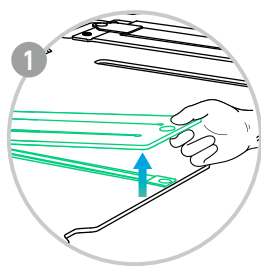

2. ポータブル電源をソーラーパネルで充電する際、主に XT-60 入力ポートが使用されます。長さを延長して使用したい時は、MC4&MC4 延長ケーブルをご使用ください。

注意

- 本製品には、バッテリーとしての機能はありません。蓄電するには、ポータブル電源と接続する必要があります。
- ソーラー充電は、太陽光の強さとパネルの変換効率の影響により、充電効率が変動します。
- ポータブル電源は直射日光を避けて保管してください。動作温度を越えた過度な熱が加わると故障する恐れがあります。
- 60W はソーラーパネルの出力であり、出力ポートの実際の出力とは異なります。太陽光エネルギーが電力に変換される際に変換ロスが発生するため、出力ポートの実際の出力はソーラーパネルの出力より少なくなります。

製品の仕様

定格電力	60W
定格電圧	16V
定格電流	3.75A
サイズ (格納時)	約 23.2 × 26.6 × 6.4cm
サイズ (展開時)	約 103.3 × 55.1 × 1.7cm
重さ	約 1.8 kg

安全にご使用いただくために

- 過度な衝撃を与えないでください。
- 危険ですので分解しないでください。
- すばやく安全に充電するため、純正ケーブルをご使用ください。
- 本製品を火気(ろうそくなど)の近くで使用・保管しないでください。
- 本製品のお手入れをする際は、乾いた布もしくはブラシのみを使用してください。