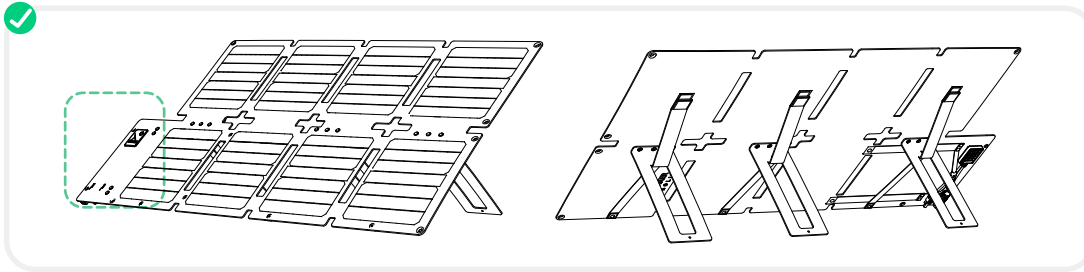

パッケージ内容

Anker SOLIX PS60 Compact
Portable Solar Panel

MC4 & MC4
延長ケーブル (2.5m)

MC4 & XT-60
ケーブル (0.5m)

カラビナ
(x2)

安全マニュアル

本製品の使用方法

1. 本製品とスタンドを開きます。

2. ポータブル電源をソーラーパネルで充電する際、主に XT-60 入力ポートが使用されます。長さを延長して使用したい時は、MC4&MC4 延長ケーブルをご使用ください。

注意

- 本製品には、バッテリーとしての機能はありません。蓄電するには、ポータブル電源と接続する必要があります。
- ソーラー充電は、太陽光の強さとパネルの変換効率の影響により、充電効率が変動します。
- ポータブル電源は直射日光を避けて保管してください。動作温度を越えた過度な熱が加わると故障する恐れがあります。
- 60W はソーラーパネルの出力であり、出力ポートの実際の出力とは異なります。太陽光エネルギーが電力に変換される際に変換ロスが発生するため、出力ポートの実際の出力はソーラーパネルの出力より少なくなります。

製品の仕様

定格電力	60W
定格電圧	16V
定格電流	3.75A
サイズ (格納時)	約 23.2 × 26.6 × 6.4cm
サイズ (展開時)	約 103.3 × 55.1 × 1.7cm
重さ	約 1.8 kg

安全にご使用いただくために

- 過度な衝撃を与えないでください。
- 危険ですので分解しないでください。
- すばやく安全に充電するため、純正ケーブルをご使用ください。
- 本製品を火気(ろうそくなど)の近くで使用・保管しないでください。
- 本製品のお手入れをする際は、乾いた布もしくはブラシのみを使用してください。