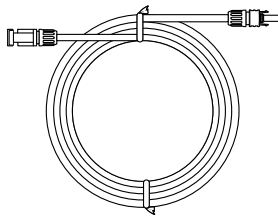

パッケージ内容

Anker SOLIX PS60 Compact
Portable Solar Panel

MC4 & MC4
延長ケーブル (2.5m)

MC4 & XT-60
ケーブル (0.5m)

カラビナ
(x2)

安全マニュアル

本製品の使用方法

1. 本製品とスタンドを開きます。

2. ポータブル電源をソーラーパネルで充電する際、主に XT-60 入力ポートが使用されます。長さを延長して使用したい時は、MC4&MC4 延長ケーブルをご使用ください。

注意

- 本製品には、バッテリーとしての機能はありません。蓄電するには、ポータブル電源と接続する必要があります。
- ソーラー充電は、太陽光の強さとパネルの変換効率の影響により、充電効率が変動します。
- ポータブル電源は直射日光を避けて保管してください。動作温度を越えた過度な熱が加わると故障する恐れがあります。
- 60W はソーラーパネルの出力であり、出力ポートの実際の出力とは異なります。太陽光エネルギーが電力に変換される際に変換ロスが発生するため、出力ポートの実際の出力はソーラーパネルの出力より少なくなります。

製品の仕様

定格電力	60W
定格電圧	16V
定格電流	3.75A
サイズ (格納時)	約 23.2 × 26.6 × 6.4cm
サイズ (展開時)	約 103.3 × 55.1 × 1.7cm
重さ	約 1.8 kg

安全にご使用いただくために

- 過度な衝撃を与えないでください。
- 危険ですので分解しないでください。
- すばやく安全に充電するため、純正ケーブルをご使用ください。
- 本製品を火気(ろうそくなど)の近くで使用・保管しないでください。
- 本製品のお手入れをする際は、乾いた布もしくはブラシのみを使用してください。