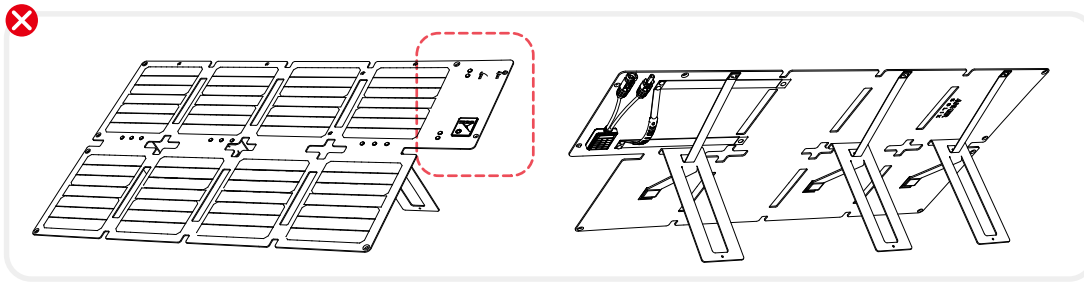

パッケージ内容

Anker SOLIX PS60 Compact
Portable Solar Panel

MC4 & MC4
延長ケーブル (2.5m)

MC4 & XT-60
ケーブル (0.5m)

カラビナ
(x2)

安全マニュアル

本製品の使用方法

1. 本製品とスタンドを開きます。

2. ポータブル電源をソーラーパネルで充電する際、主に XT-60 入力ポートが使用されます。長さを延長して使用したい時は、MC4&MC4 延長ケーブルをご使用ください。

注意

- 本製品には、バッテリーとしての機能はありません。蓄電するには、ポータブル電源と接続する必要があります。
- ソーラー充電は、太陽光の強さとパネルの変換効率の影響により、充電効率が変動します。
- ポータブル電源は直射日光を避けて保管してください。動作温度を越えた過度な熱が加わると故障する恐れがあります。
- 60W はソーラーパネルの出力であり、出力ポートの実際の出力とは異なります。太陽光エネルギーが電力に変換される際に変換ロスが発生するため、出力ポートの実際の出力はソーラーパネルの出力より少なくなります。

製品の仕様

定格電力	60W
定格電圧	16V
定格電流	3.75A
サイズ (格納時)	約 23.2 × 26.6 × 6.4cm
サイズ (展開時)	約 103.3 × 55.1 × 1.7cm
重さ	約 1.8 kg

安全にご使用いただくために

- 過度な衝撃を与えないでください。
- 危険ですので分解しないでください。
- すばやく安全に充電するため、純正ケーブルをご使用ください。
- 本製品を火気(ろうそくなど)の近くで使用・保管しないでください。
- 本製品のお手入れをする際は、乾いた布もしくはブラシのみを使用してください。