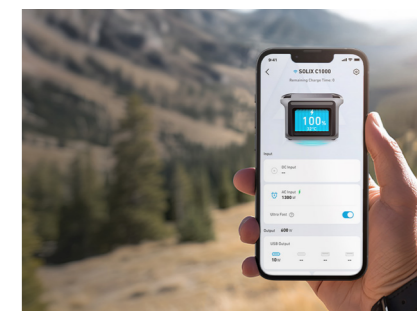

アプリから遠隔操作

Bluetooth接続に加えてWi-Fi接続にも対応し、同じ部屋に居なくとも専用のAnkerアプリから充電・給電状況の確認や、遠隔で充電スピードの操作が可能です。

※アプリの言語は日本語となります