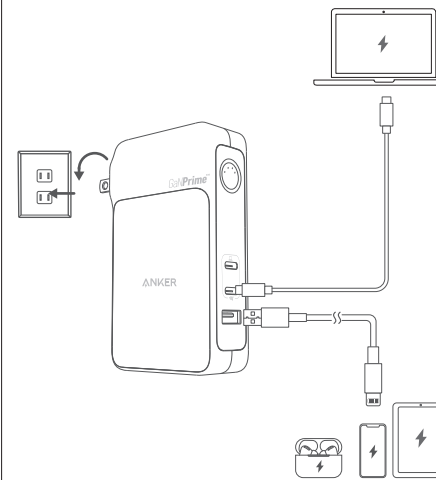

2

For FAQs and more information, please visit:
anker.com/support

Product Number: A1651 51005003417 V01

Recharging Your Power Bank

3

To exit trickle-charging mode.

Using as a Wall Charger

Specifications

製品の仕様

Cell Capacity セル容量	10000mAh
AC Input/ AC入力	100V-240V-50-60Hz / 1.63A
USB-C 1 Input USB-C 1 入力	5V = 3A / 9V = 2A / 12V = 1.5A
Charger mode / 充電器モード	
USB-C 1 Output USB-C 1 出力	5V = 3A / 9V = 3A / 12V = 1.5A / 15V = 3A / 20V = 3.25A (65W max)
USB-C 2 Output USB-C 2 出力	5V = 3A / 9V = 3A / 15V = 3A / 20V = 3.25A (65W max)
USB-A Output USB-A 出力	5V = 3A / 9V = 2A / 10V = 2.25A / 12V = 1.5A (22.5W max)
Total Output 合計出力	65W Max
Battery mode / バッテリーモード	
USB-C 1/C 2 Output USB-C 1/C 2 出力	5V = 3A / 9V = 3A / 12V = 1.5A / 15V = 2A / 20V = 1.5A (30W max)
USB-A Output USB-A 出力	5V = 3A / 9V = 2A / 10V = 2.25A / 12V = 1.5A (22.5W max)
Total Output 合計出力	5V = 3A Max