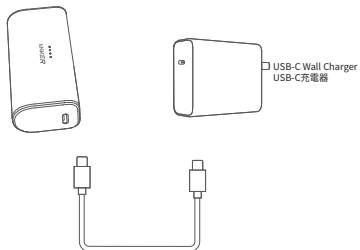

Note: Due to the foldable design of the lightning connector, we suggest holding both the phone and power bank while charging.

注: Lightningコネクタは折り畳み式になっているため、充電中はスマートフォンと本製品の両方を安定した場所に置いてご使用ください。

For tutorial videos, FAQs, manuals, and more information, please visit:

<https://support.anker.com>

Or scan the QR code below:

@anker_official
@anker_jp

@AnkerDeutschland
@AnkerJapan
@Anker

@AnkerOfficial
@Anker_JP

PAP 22
Raccolta Carta

Product Number: A1645
51005003885 V1

Recharging Your Power Bank 本製品の充電

Specifications 製品の仕様

Cell Capacity セル容量	5,000mAh
USB-C Input USB-C 入力	5V = 3A
Lightning Output Lightning 出力	5V = 2.4A
Total Output 合計出力	12W