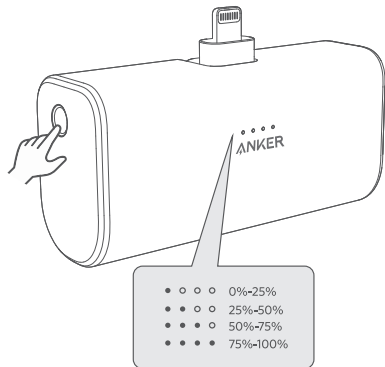

ANKER

SERIES **6**

Anker 621 Power Bank
(Built-In Lightning Connector, 12W)

QUICK START GUIDE

Checking the Battery Level バッテリー残量を表示する

Press the button to check the battery level.
ボタンを押すと、バッテリー残量が確認できます。

Charging Your Devices 機器への給電

Note: Due to the foldable design of the lightning connector, we suggest holding both the phone and power bank while charging.

注: Lightningコネクタは折り畳み式になっているため、充電中はスマートフォンと本製品の両方を安定した場所に置いてご使用ください。

For tutorial videos, FAQs, manuals, and more information, please visit:

Specifications 製品の仕様

Cell Capacity セル容量	5,000mAh
USB-C Input USB-C 入力	5V = 3A
Lightning Output Lightning 出力	5V = 2.4A
Total Output 合計出力	12W