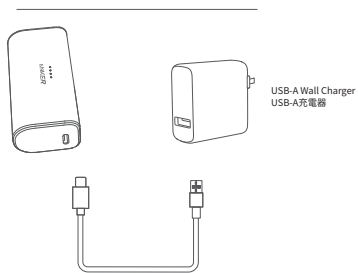

Note: Due to the foldable design of the lightning connector, we suggest holding both the phone and power bank while charging.

注: Lightningコネクタは折り畳み式になっているため、充電中はスマートフォンと本製品の両方を安定した場所に置いてご使用ください。

For tutorial videos, FAQs, manuals, and more information, please visit:

Specifications 製品の仕様

Cell Capacity セル容量	5,000mAh
USB-C Input USB-C 入力	5V = 3A
Lightning Output Lightning 出力	5V = 2.4A
Total Output 合計出力	12W