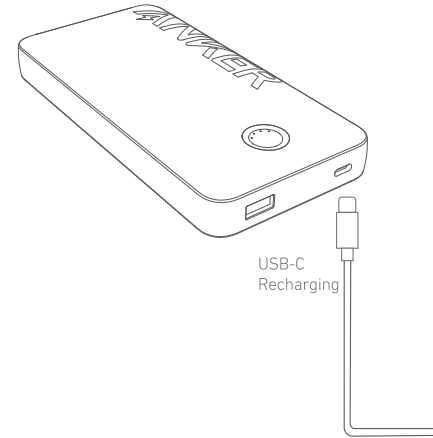

SERIES 3

Anker 325 Power Bank
(PowerCore 20K II)
QUICK START GUIDE

Checking the Battery Level
バッテリー残量を表示する

Charge Phones and Tablets via the USB Ports
USBポートに接続してスマートフォンや
タブレット端末を充電する

Recharge via the USB-C Port
USB-Cポートに接続して本製品を充電する

Activate Trickle-Charging Mode
低電流モードを起動する

For tutorial videos, FAQs, manuals, and more
information, please visit:
<https://support.anker.com>
Or scan the QR code below:

PAP 22
Raccolta Carta

Product Number: A1286
51005003823 V02

**Charge Your Headphones or Other
Low-Power Devices**
イヤホンなどの小型電子機器を充電する

Exit Trickle-Charging Mode
低電流モードを終了する

Specifications
製品の仕様

Cell Capacity セル容量	20,000mAh
USB-C Input USB-C入力	5V = 3A
USB-C Output USB-C出力	5V = 3A
USB-A Output USB-A出力	5V = 2.4A
Total Output 合計出力	5V = 3A