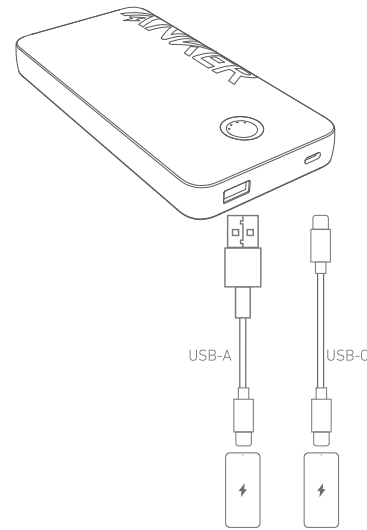

SERIES 3

Anker 325 Power Bank
(PowerCore 20K II)
QUICK START GUIDE

Checking the Battery Level
バッテリー残量を表示する

Charge Phones and Tablets via the USB Ports
USBポートに接続してスマートフォンや
タブレット端末を充電する

Recharge via the USB-C Port
USB-Cポートに接続して本製品を充電する

Activate Trickle-Charging Mode
低電流モードを起動する

For tutorial videos, FAQs, manuals, and more
information, please visit:
<https://support.anker.com>
Or scan the QR code below:

PAP 22
Raccolta Carta

Product Number: A1286
51005003823 V02

**Charge Your Headphones or Other
Low-Power Devices**
イヤホンなどの小型電子機器を充電する

Exit Trickle-Charging Mode
低電流モードを終了する

Specifications
製品の仕様

Cell Capacity セル容量	20,000mAh
USB-C Input USB-C入力	5V = 3A
USB-C Output USB-C出力	5V = 3A
USB-A Output USB-A出力	5V = 2.4A
Total Output 合計出力	5V = 3A